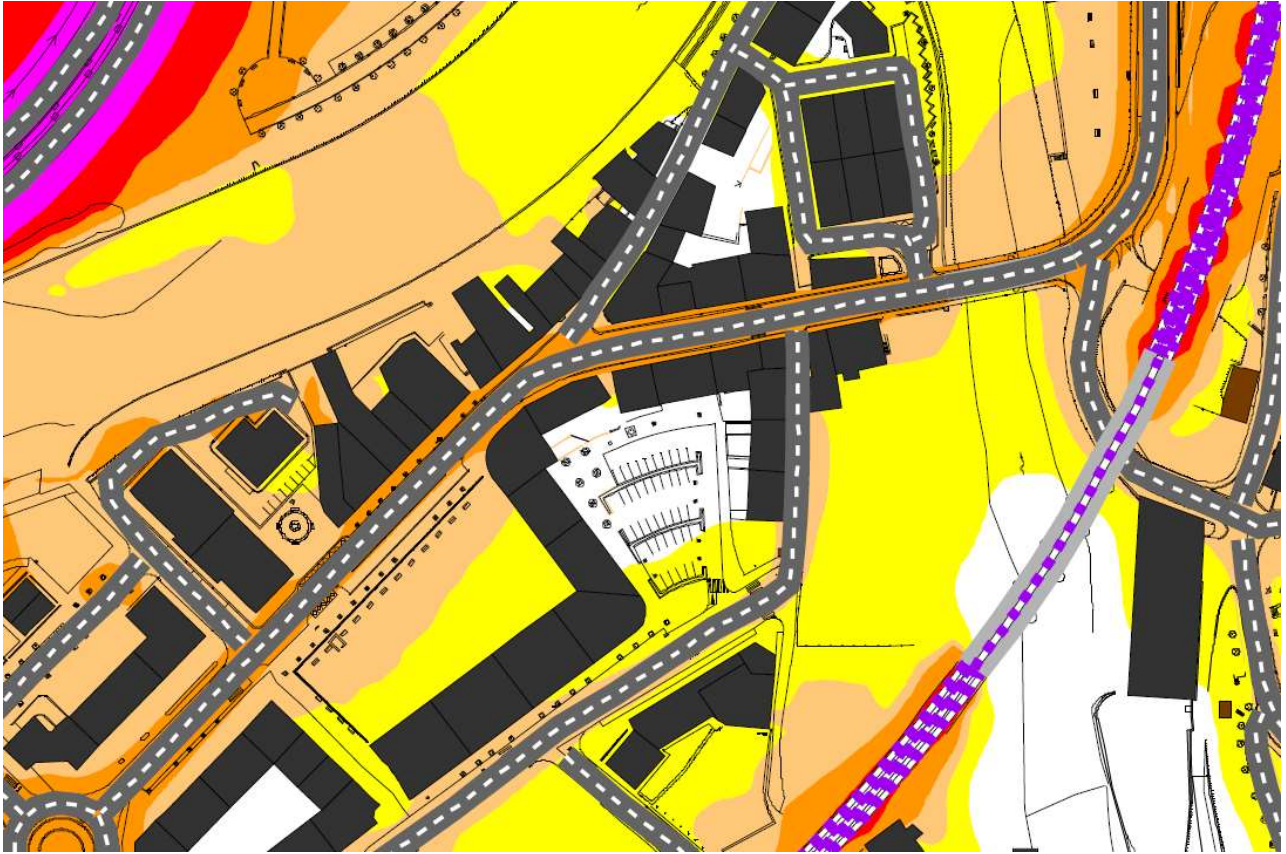

MAPA DE RUIDO: ANDOAIN

MAPA N°: 4.1

OBJETO: Mapa Estratégico de Ruido Total (Día)

MAPA DE RUIDO: ANDOAIN

MAPA N°: 4.2

OBJETO: Mapa Estratégico de Ruido Total (Tarde)

MAPA DE RUIDO: ANDOAIN

MAPA N°: 4.3

OBJETO: Mapa Estratégico de Ruido Total (Noche)