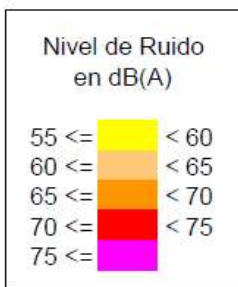

MAPA DE RUIDO: ANDOAIN

MAPA N°: 4.1

OBJETO: Mapa Estratégico de Ruido Total (Día)

MAPA DE RUIDO: ANDOAIN

MAPA N°: 4.2

OBJETO: Mapa Estratégico de Ruido Total (Tarde)

MAPA DE RUIDO: ANDOAIN

MAPA N°: 4.3

OBJETO: Mapa Estratégico de Ruido Total (Noche)