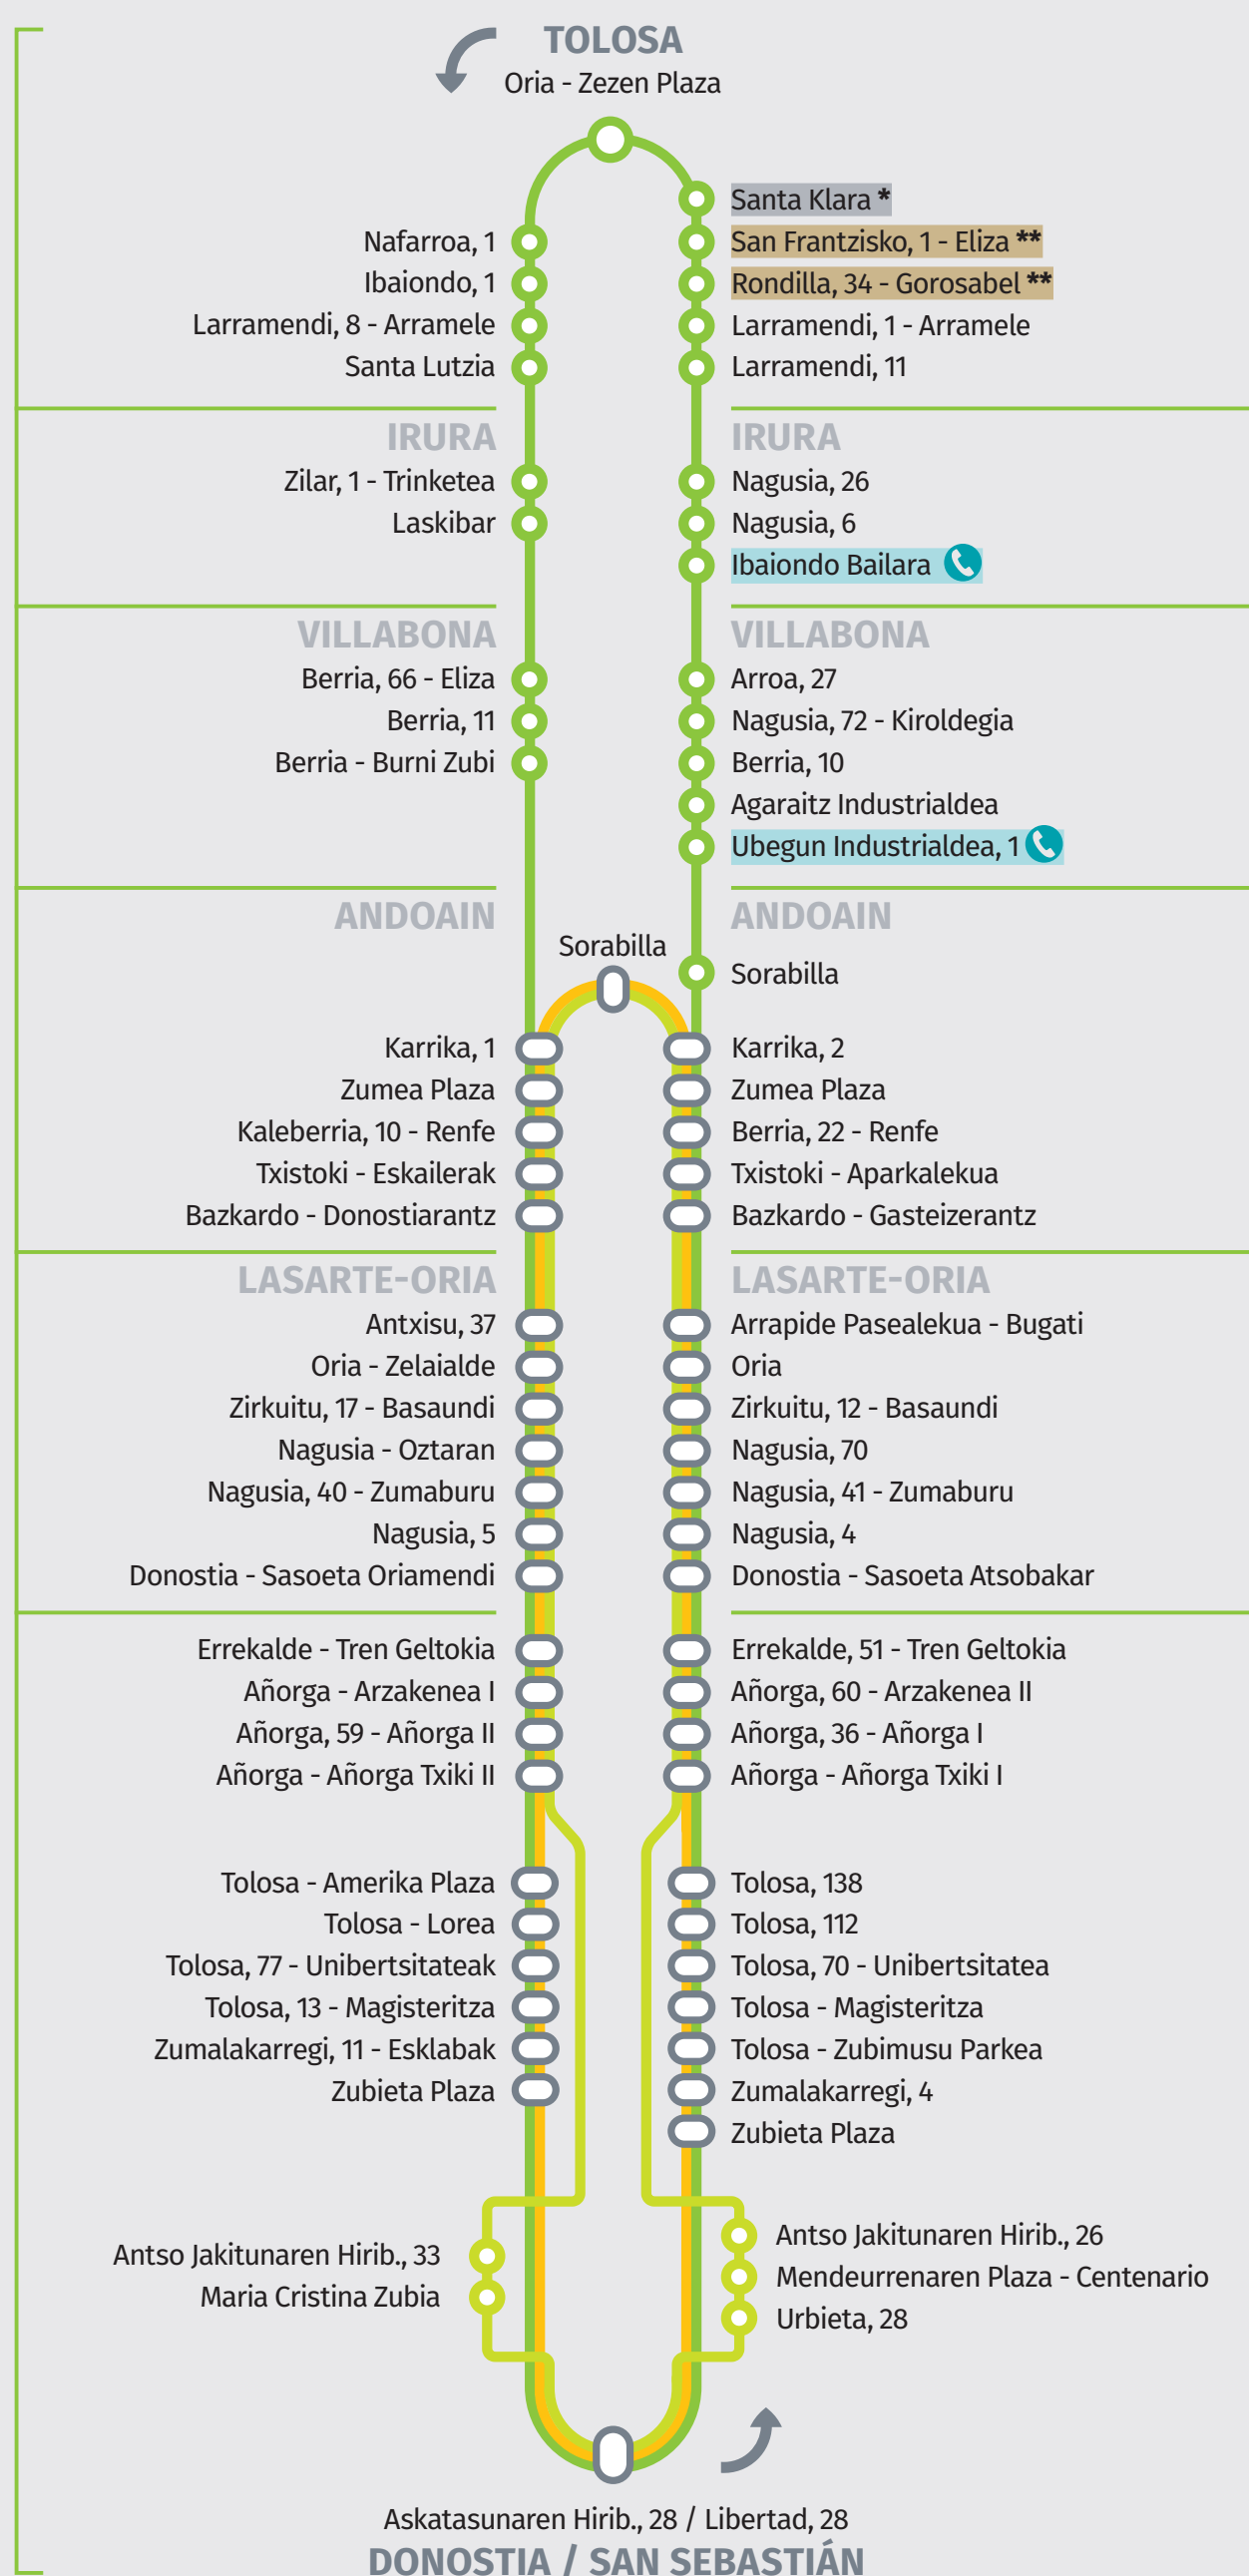

Igande eta jaiegunak / Domingos y festivos

TOLOSA	IRURA	VILLABONA	ANDOAIN	LASARTE-ORIA	DONOSTIA	ASKATASUNA
ZEZEN PLAZA	TRINKETEKA	ELIZA	KARRIKA	ZUMABURU	UNIBERTSITATEA	UNIBERTSITATEA
6:25	6:36	6:42	6:50	7:04	7:18	7:34
7:25	7:36	7:42	7:50	8:04	8:18	8:34
8:25	8:36	8:42	8:50	9:04	9:18	9:34
9:25	9:36	9:42	9:50	10:04	10:18	10:34
10:25	10:36	10:42	10:50	11:04	11:18	11:34
11:25	11:36	11:42	11:50	12:04	12:18	12:34
12:25	12:36	12:42	12:50	13:04	13:18	13:34
13:25	13:36	13:42	13:50	14:04	14:18	14:34
14:25	14:36	14:42	14:50	15:04	15:18	15:34
15:25	15:36	15:42	15:50	16:04	16:18	16:34
16:25	16:36	16:42	16:50	17:04	17:18	17:34
17:25	17:36	17:42	17:50	18:04	18:18	18:34
18:25	18:36	18:42	18:50	19:04	19:18	19:34
19:25	19:36	19:42	19:50	20:04	20:18	20:34
20:25	20:36	20:42	20:50	21:04	21:18	21:34
21:25	21:36	21:42	21:50	22:04	22:18	22:34
22:25	22:36	22:42	22:50	23:04	23:18	23:34

*Gauetan bakarrik - Solo nocturno - BU47G
**Eguneko zerbitzuetan bakarrik - Solo en servicios diurnos - BU07

900 300 340

ESKARIPEKO GERALEKUA
PARADA BAJO DEMANDA

Eskaripeko geralekua: **900 300 340** doako telefono zenbakian egin behar da eskaera (astelehenetik igandera 8:00etatik 20:00etara), zerbizua jatorritik irten baino gutxienez 15 minutu lehenago. Irteera ordua goizeko 8:00ak baino lehenago duten zerbizuetan bezperatik eskatu behar dira.

Parada bajo demanda: Es necesario realizar la solicitud en el número de teléfono gratuito **900 300 340** (de lunes a domingo de 8:00 a 20:00), como mínimo 15 minutos antes de su salida de origen. Servicios con salida anterior a las 8:00 de la mañana deberán solicitarse de víspera.

GAUEKO NOCTURNO
BU47G Tolosa > Donostia / San Sebastián (Herriz herri)

Ostiral, larunbat eta jaiegun bezperak / Viernes, sábados y vísperas de festivos

TOLOSA	IRURA	VILLABONA	ANDOAIN	LASARTE-ORIA	DONOSTIA	ASKATASUNA
ZEZEN PLAZA	TRINKETEKA	ELIZA	KARRIKA	ZUMABURU	UNIBERTSITATEA	UNIBERTSITATEA
23:30	23:39	23:44	23:51	0:03	0:16	0:30
60 minutuan behin / Cada 60 minutos						
5:30	5:39	5:44	5:51	6:03	6:16	6:30

DONOSTIA	LASARTE-ORIA	ANDOAIN	VILLABONA	IRURA	TOLOSA
ASKATASUNA	UNIBERTSITATEA	ZUMABURU	KARRIKA	KIROLEGGIA	ZEZEN PLAZA
23:30	23:36	23:53	0:06	0:13	0:18
60 minutuan behin / Cada 60 minutos					
5:30	5:36	5:53	6:06	6:13	6:18