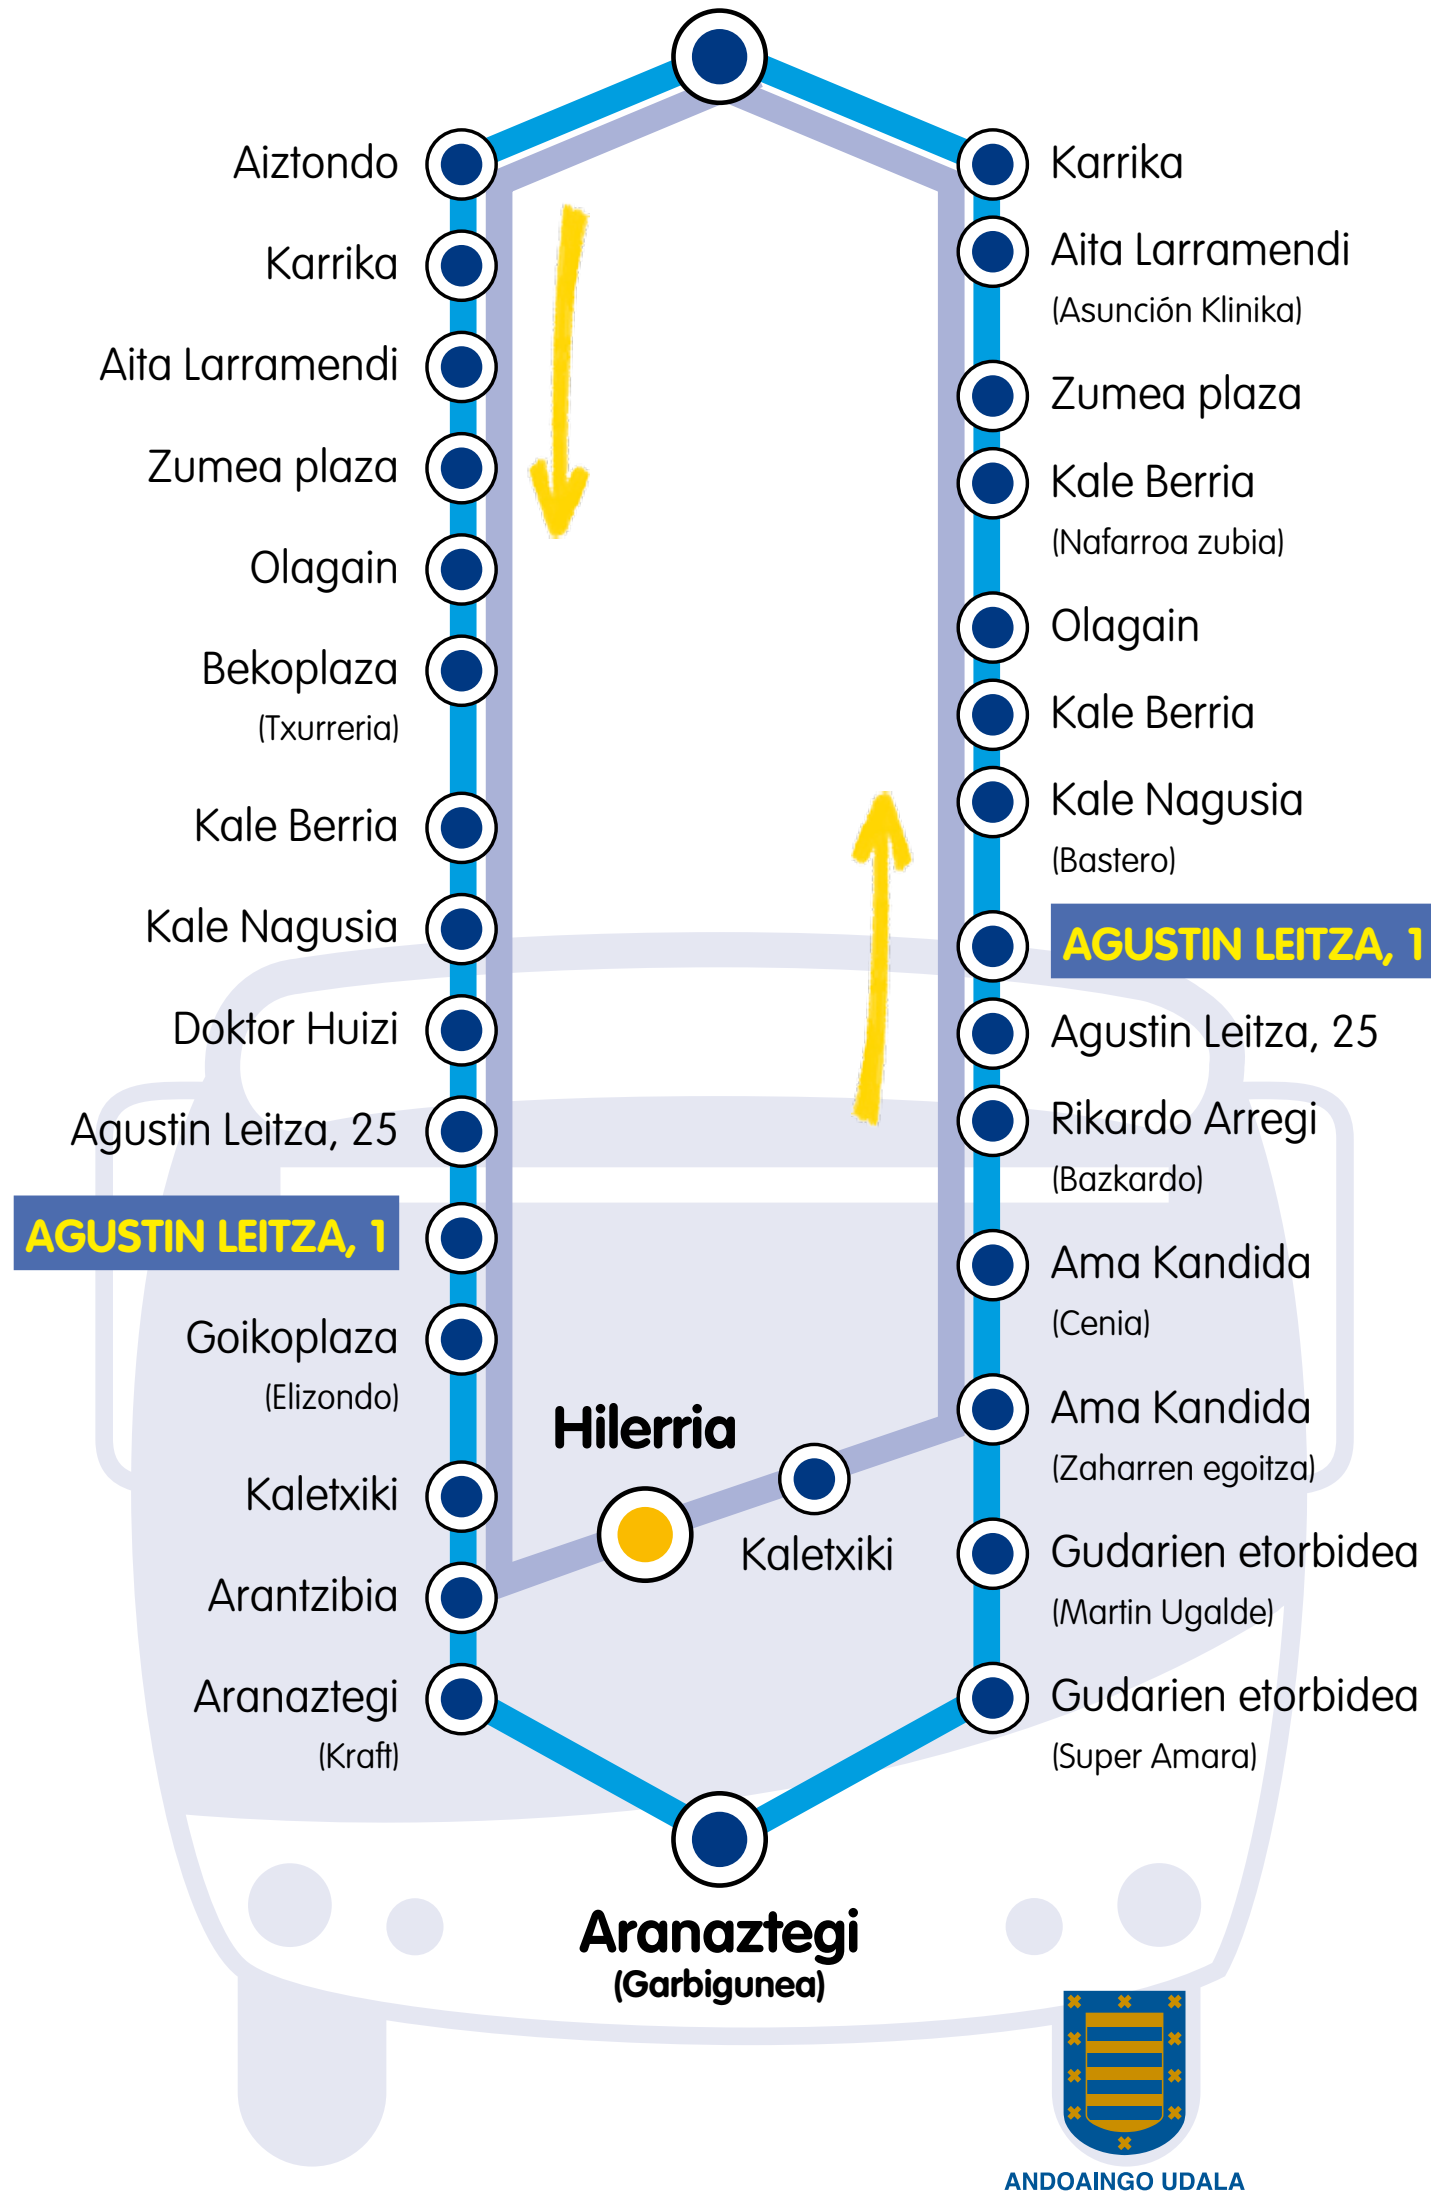

SORABILLA

SORABILLA Leizotz

SORABILLA	Aiztondo	Karrika	Aita Larramendi	Zumea plaza	Olagain	Bekoplaza (Txurreria)	Kale Berria	Kale Nagusia	Doktor Huizi	Agustin Leitza, 25	AGUSTIN LEITZA, 1	Goikoplaza (Elizondo)	Kaleixiki	Arantzibia	Hilerria	Aranaztegi (Kraff)	Aranaztegi (Garbiguea)
7:30	7:31	7:32	7:33	7:34	7:36	7:37	7:38	7:39	7:40	7:41	7:42	7:43	7:44	7:45		7:46	7:47
8:30	8:31	8:32	8:33	8:34	8:36	8:37	8:38	8:39	8:40	8:41	8:42	8:43	8:44	8:45		8:46	8:47
9:30	9:31	9:32	9:33	9:34	9:36	9:37	9:38	9:39	9:40	9:41	9:42	9:43	9:44	9:45		9:46	9:47
* 10:30	10:31	10:32	10:33	10:34	10:36	10:37	10:38	10:39	10:40	10:41	10:42	10:43	10:44	10:45		10:46	10:47
* 11:30	11:31	11:32	11:33	11:34	11:36	11:37	11:38	11:39	11:40	11:41	11:42	11:43	11:45	12:30		12:32	12:34
14:00	14:01	14:02	14:03	14:04	14:06	14:07	14:08	14:09	14:10	14:11	14:12	14:13	14:15	14:16		14:17	14:18
16:00	16:01	16:02	16:03	16:04	16:06	16:07	16:08	16:09	16:10	16:11	16:12	16:13	16:15	16:16		16:17	16:18
17:00	17:01	17:02	17:03	17:04	17:06	17:07	17:08	17:09	17:10	17:11	17:12	17:13	17:15	17:16		17:17	17:18
18:00	18:01	18:02	18:03	18:04	18:06	18:07	18:08	18:09	18:10	18:11	18:12	18:13	18:15	18:16		18:17	18:18
9:30	9:31	9:32	9:33	9:34	9:36	9:37	9:38	9:39	9:40	9:41	9:42	9:43	9:44	9:45		9:46	9:47
10:30	10:31	10:32	10:33	10:34	10:36	10:37	10:38	10:39	10:40	10:41	10:42	10:43	10:44	10:45	10:50		
11:30	11:31	11:32	11:33	11:34	11:36	11:37	11:38	11:39	11:40	11:41	11:42	11:43	11:45	11:45	11:50		
12:30	12:31	12:32	12:33	12:34	12:36	12:37	12:38	12:39	12:40	12:41	12:42	12:43	12:45	12:45		12:46	12:47

Astelehenetik ostiralera

* Asteazkenetan ez du ibilbide hau egingo

De lunes a viernes

* El miércoles no realizará este recorrido

← Larunbatak / Sábados

HILERRIA

← Asteazken eta larunbatak / Miércoles y sábados

CEMENTERIO

← Larunbatak / Sábados

LEIZOTZ Sorabilla