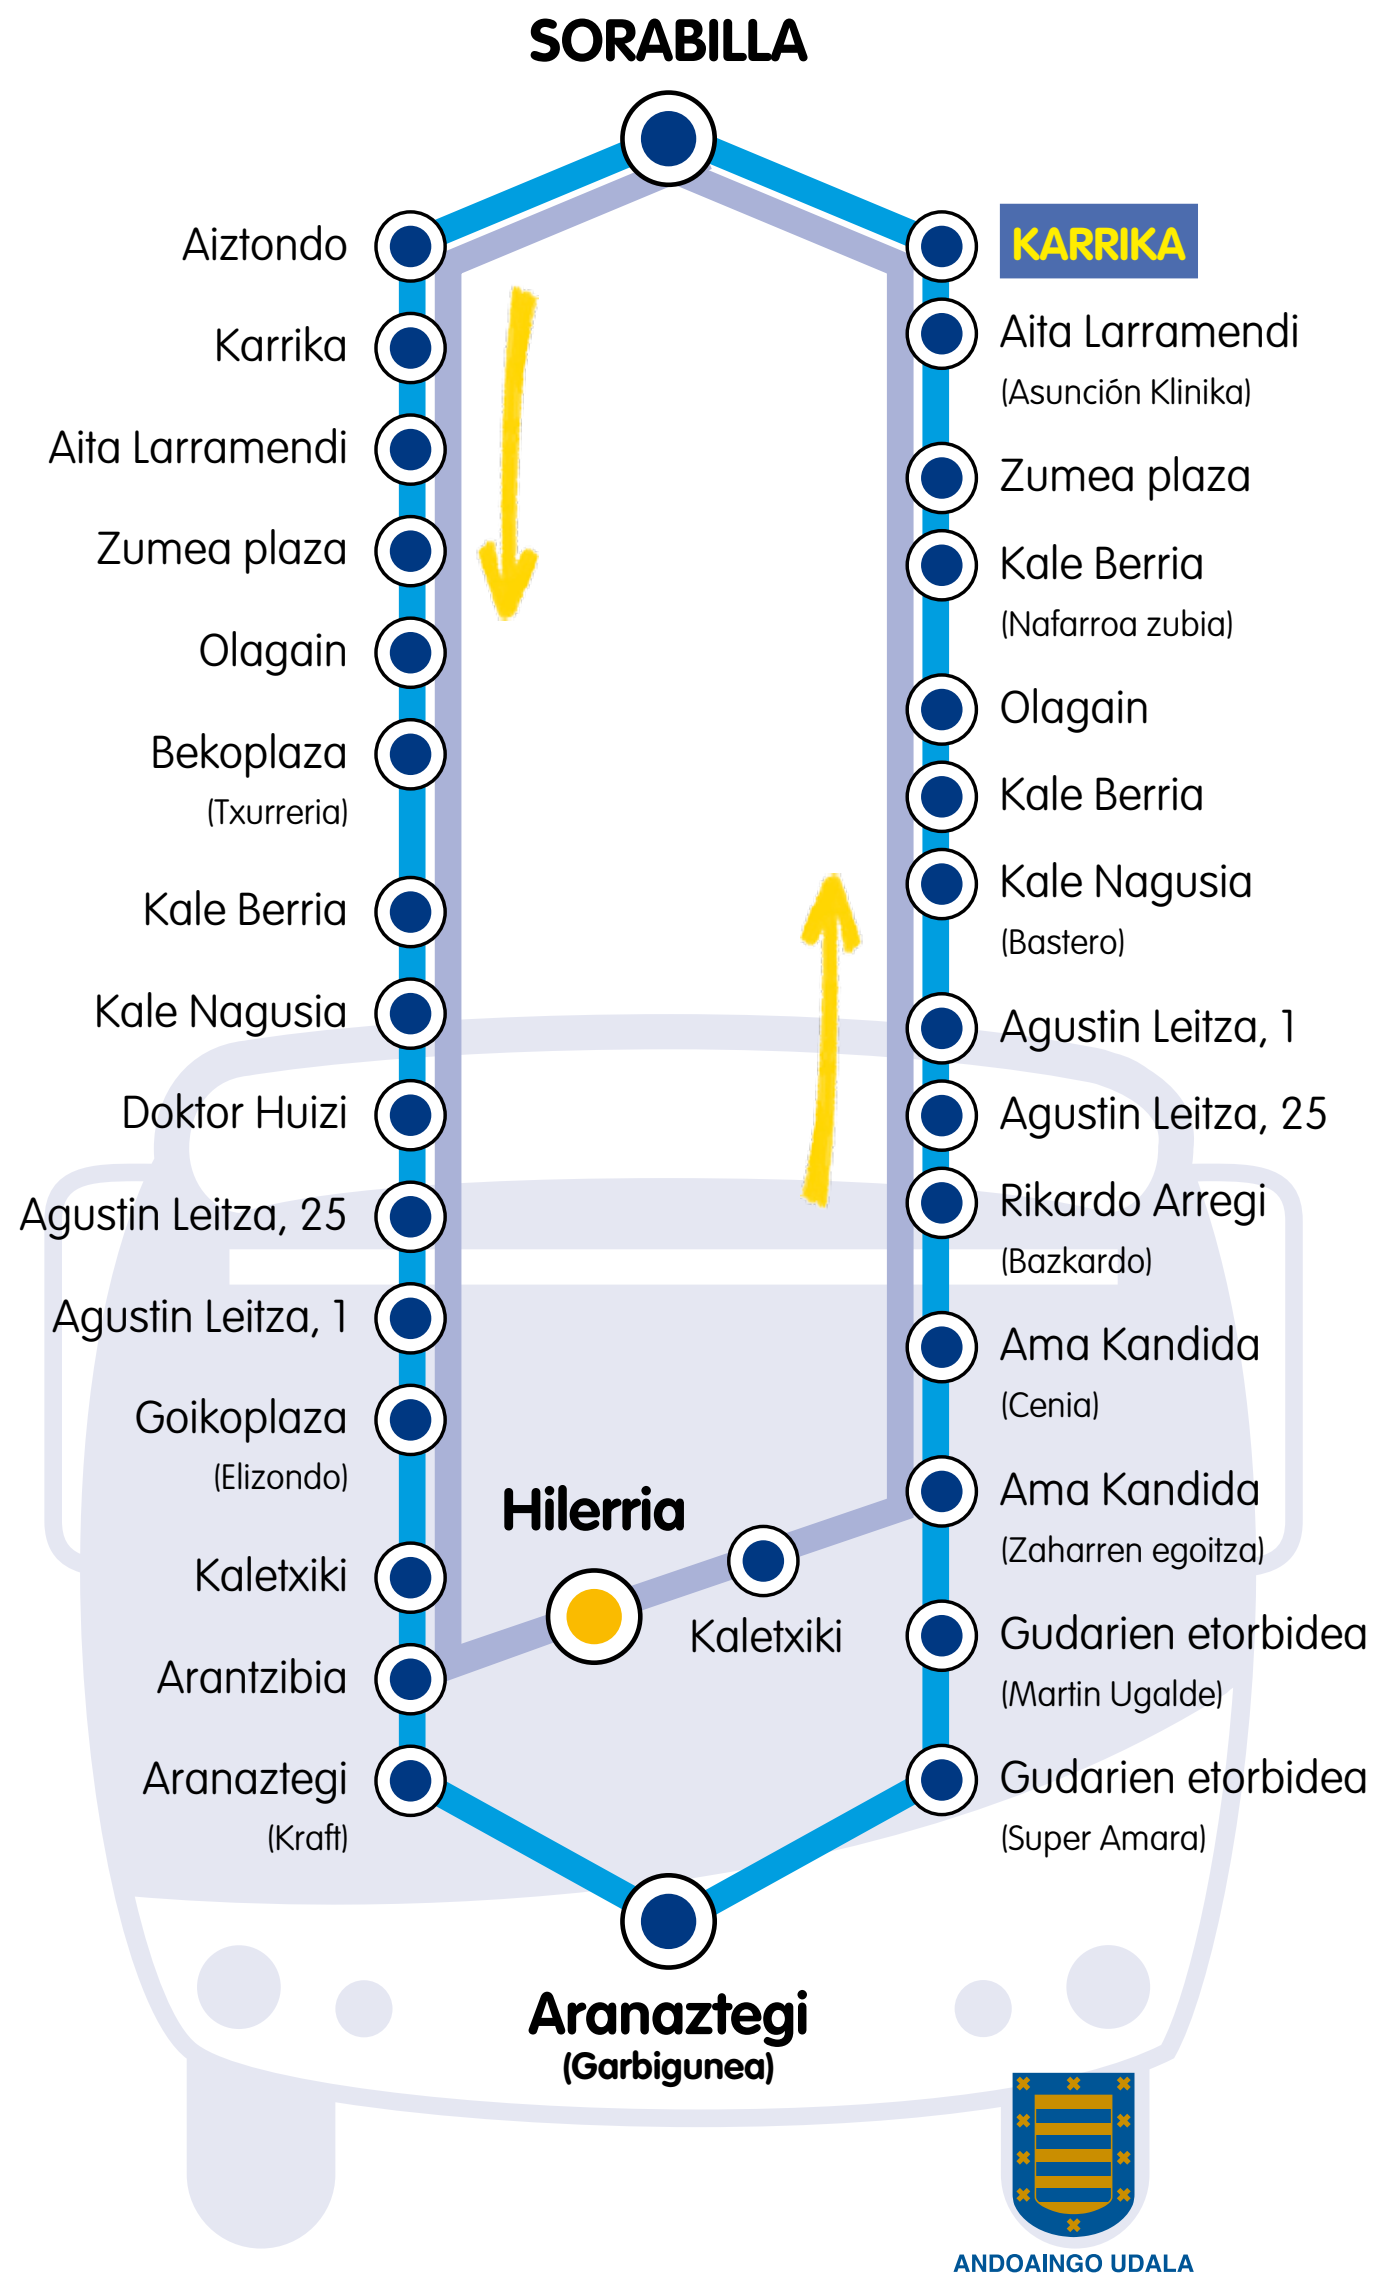

SORABILLA Leizotz

SORABILLA	Aiztondo	Karrika	Aita Larramendi	Zumea plaza	Olagain	Bekoplaza (Txurreria)	Kale Berria	Kale Nagusia	Doktor Huizi	Agustin Leitza, 25	Agustin Leitza, 1	Goikoplaza (Elizondo)	Kaletxiki	Arantzibia	Hilerria	Aranaztegi (Kraff)	Aranaztegi (Garbigunea)
7:30	7:31	7:32	7:33	7:34	7:36	7:37	7:38	7:39	7:40	7:41	7:42	7:43	7:44	7:45		7:46	7:47
8:30	8:31	8:32	8:33	8:34	8:36	8:37	8:38	8:39	8:40	8:41	8:42	8:43	8:44	8:45		8:46	8:47
9:30	9:31	9:32	9:33	9:34	9:36	9:37	9:38	9:39	9:40	9:41	9:42	9:43	9:44	9:45		9:46	9:47
* 10:30	10:31	10:32	10:33	10:34	10:36	10:37	10:38	10:39	10:40	10:41	10:42	10:43	10:44	10:45		10:46	10:47
* 11:30	11:31	11:32	11:33	11:34	11:36	11:37	11:38	11:39	11:40	11:41	11:42	11:43	11:45 12:30	12:31		12:32	12:34
14:00	14:01	14:02	14:03	14:04	14:06	14:07	14:08	14:09	14:10	14:11	14:12	14:13	14:15	14:16		14:17	14:18
16:00	16:01	16:02	16:03	16:04	16:06	16:07	16:08	16:09	16:10	16:11	16:12	16:13	16:15	16:16		16:17	16:18
17:00	17:01	17:02	17:03	17:04	17:06	17:07	17:08	17:09	17:10	17:11	17:12	17:13	17:15	17:16		17:17	17:18
18:00	18:01	18:02	18:03	18:04	18:06	18:07	18:08	18:09	18:10	18:11	18:12	18:13	18:15	18:16		18:17	18:18
9:30	9:31	9:32	9:33	9:34	9:36	9:37	9:38	9:39	9:40	9:41	9:42	9:43	9:44	9:45		9:46	9:47
10:30	10:31	10:32	10:33	10:34	10:36	10:37	10:38	10:39	10:40	10:41	10:42	10:43	10:44	10:45	10:50	HILERRIA	
11:30	11:31	11:32	11:33	11:34	11:36	11:37	11:38	11:39	11:40	11:41	11:42	11:43	11:45	11:45	11:50	← Asteazken eta larunbatak / Miércoles y sábados	
12:30	12:31	12:32	12:33	12:34	12:36	12:37	12:38	12:39	12:40	12:41	12:42	12:43	12:45	12:45		12:46	12:47
																	← Larunbatak / Sábados

Astelehenetik ostiralera

* Asteazkenetan ez du ibilbide hau egingo

De lunes a viernes

* El miércoles no realizará este recorrido

← Larunbatak / Sábados

LEIZOTZ Sorabilla