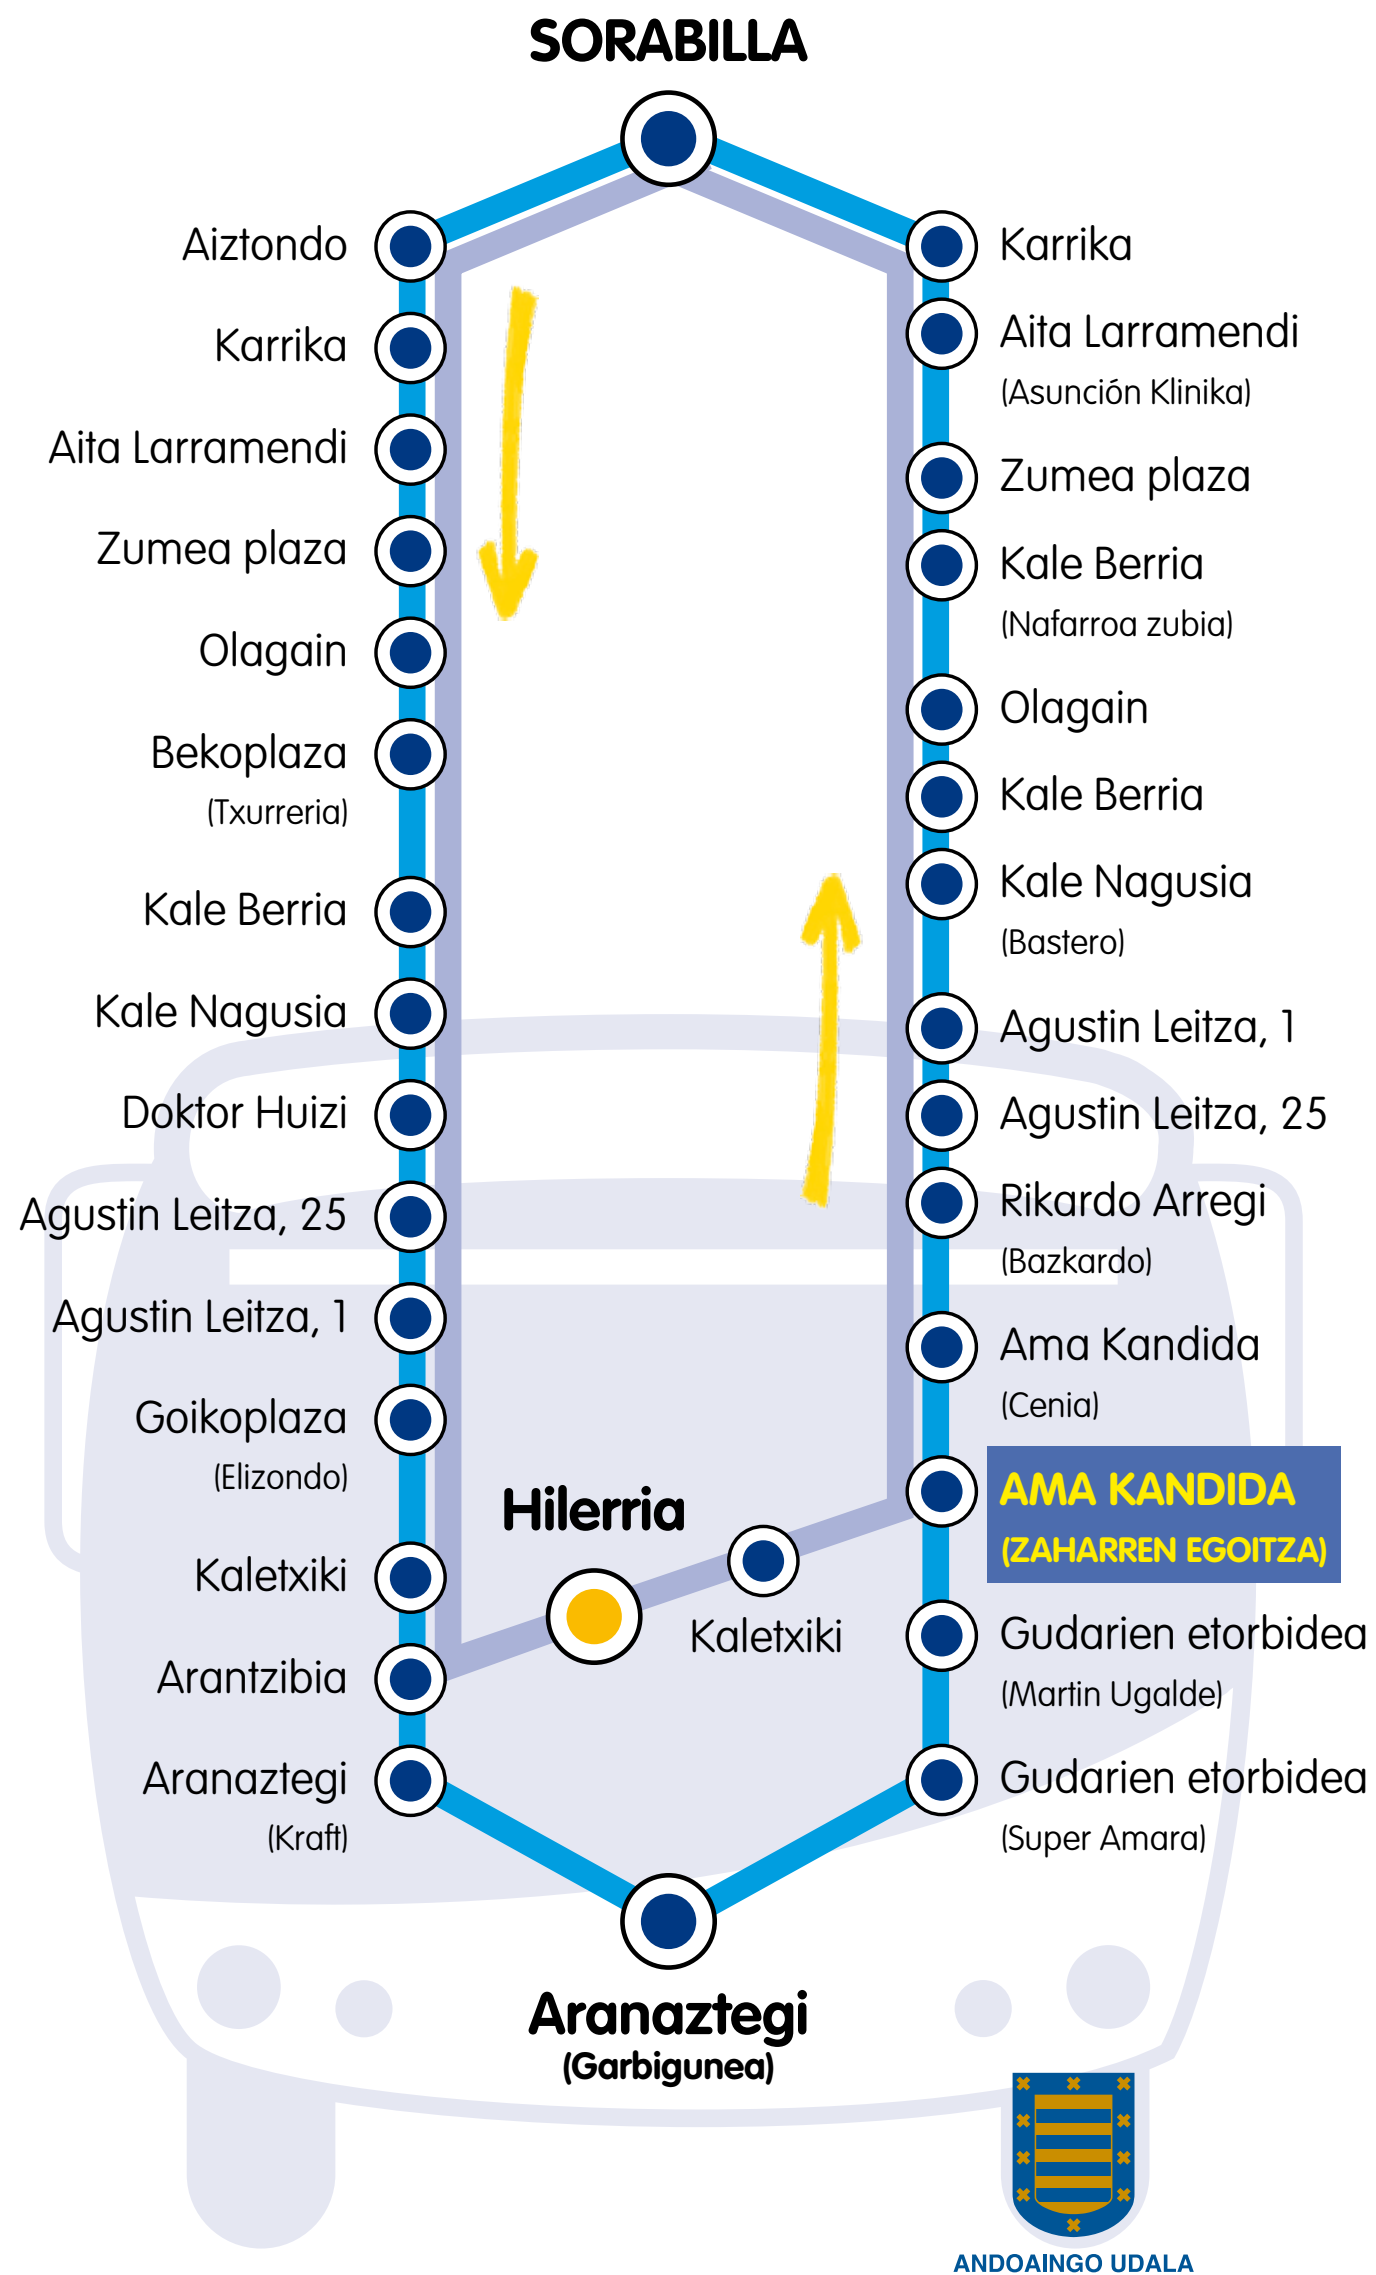

SORABILLA Leizotz

SORABILLA	Aiztondo	Karrika	Aita Larramendi	Zumea plaza	Olagain	Bekoplaza (Txurreria)	Kale Berria	Kale Nagusia	Doktor Huizi	Agustin Leitza, 25	Agustin Leitza, 1	Goikoplaza (Elizondo)	Kaletxiki	Arantzibia	Hilerria	Aranaztegi (Kraff)	Aranaztegi (Garbiguea)
7:30	7:31	7:32	7:33	7:34	7:36	7:37	7:38	7:39	7:40	7:41	7:42	7:43	7:44	7:45		7:46	7:47
8:30	8:31	8:32	8:33	8:34	8:36	8:37	8:38	8:39	8:40	8:41	8:42	8:43	8:44	8:45		8:46	8:47
9:30	9:31	9:32	9:33	9:34	9:36	9:37	9:38	9:39	9:40	9:41	9:42	9:43	9:44	9:45		9:46	9:47
* 10:30	10:31	10:32	10:33	10:34	10:36	10:37	10:38	10:39	10:40	10:41	10:42	10:43	10:44	10:45		10:46	10:47
* 11:30	11:31	11:32	11:33	11:34	11:36	11:37	11:38	11:39	11:40	11:41	11:42	11:43	11:45 12:30	12:31		12:32	12:34
14:00	14:01	14:02	14:03	14:04	14:06	14:07	14:08	14:09	14:10	14:11	14:12	14:13	14:15	14:16		14:17	14:18
16:00	16:01	16:02	16:03	16:04	16:06	16:07	16:08	16:09	16:10	16:11	16:12	16:13	16:15	16:16		16:17	16:18
17:00	17:01	17:02	17:03	17:04	17:06	17:07	17:08	17:09	17:10	17:11	17:12	17:13	17:15	17:16		17:17	17:18
18:00	18:01	18:02	18:03	18:04	18:06	18:07	18:08	18:09	18:10	18:11	18:12	18:13	18:15	18:16		18:17	18:18
9:30	9:31	9:32	9:33	9:34	9:36	9:37	9:38	9:39	9:40	9:41	9:42	9:43	9:44	9:45		9:46	9:47
10:30	10:31	10:32	10:33	10:34	10:36	10:37	10:38	10:39	10:40	10:41	10:42	10:43	10:44	10:45	10:50	← Larunbatak / Sábados	
11:30	11:31	11:32	11:33	11:34	11:36	11:37	11:38	11:39	11:40	11:41	11:42	11:43	11:45	11:45	11:50	← Larunbatak / Sábados	
12:30	12:31	12:32	12:33	12:34	12:36	12:37	12:38	12:39	12:40	12:41	12:42	12:43	12:45	12:45		12:46	12:47

HILERRIA
← Asteazken eta larunbatak / Miércoles y sábados

CEMENTERIO

← Larunbatak / Sábados

LEIZOTZ Sorabilla