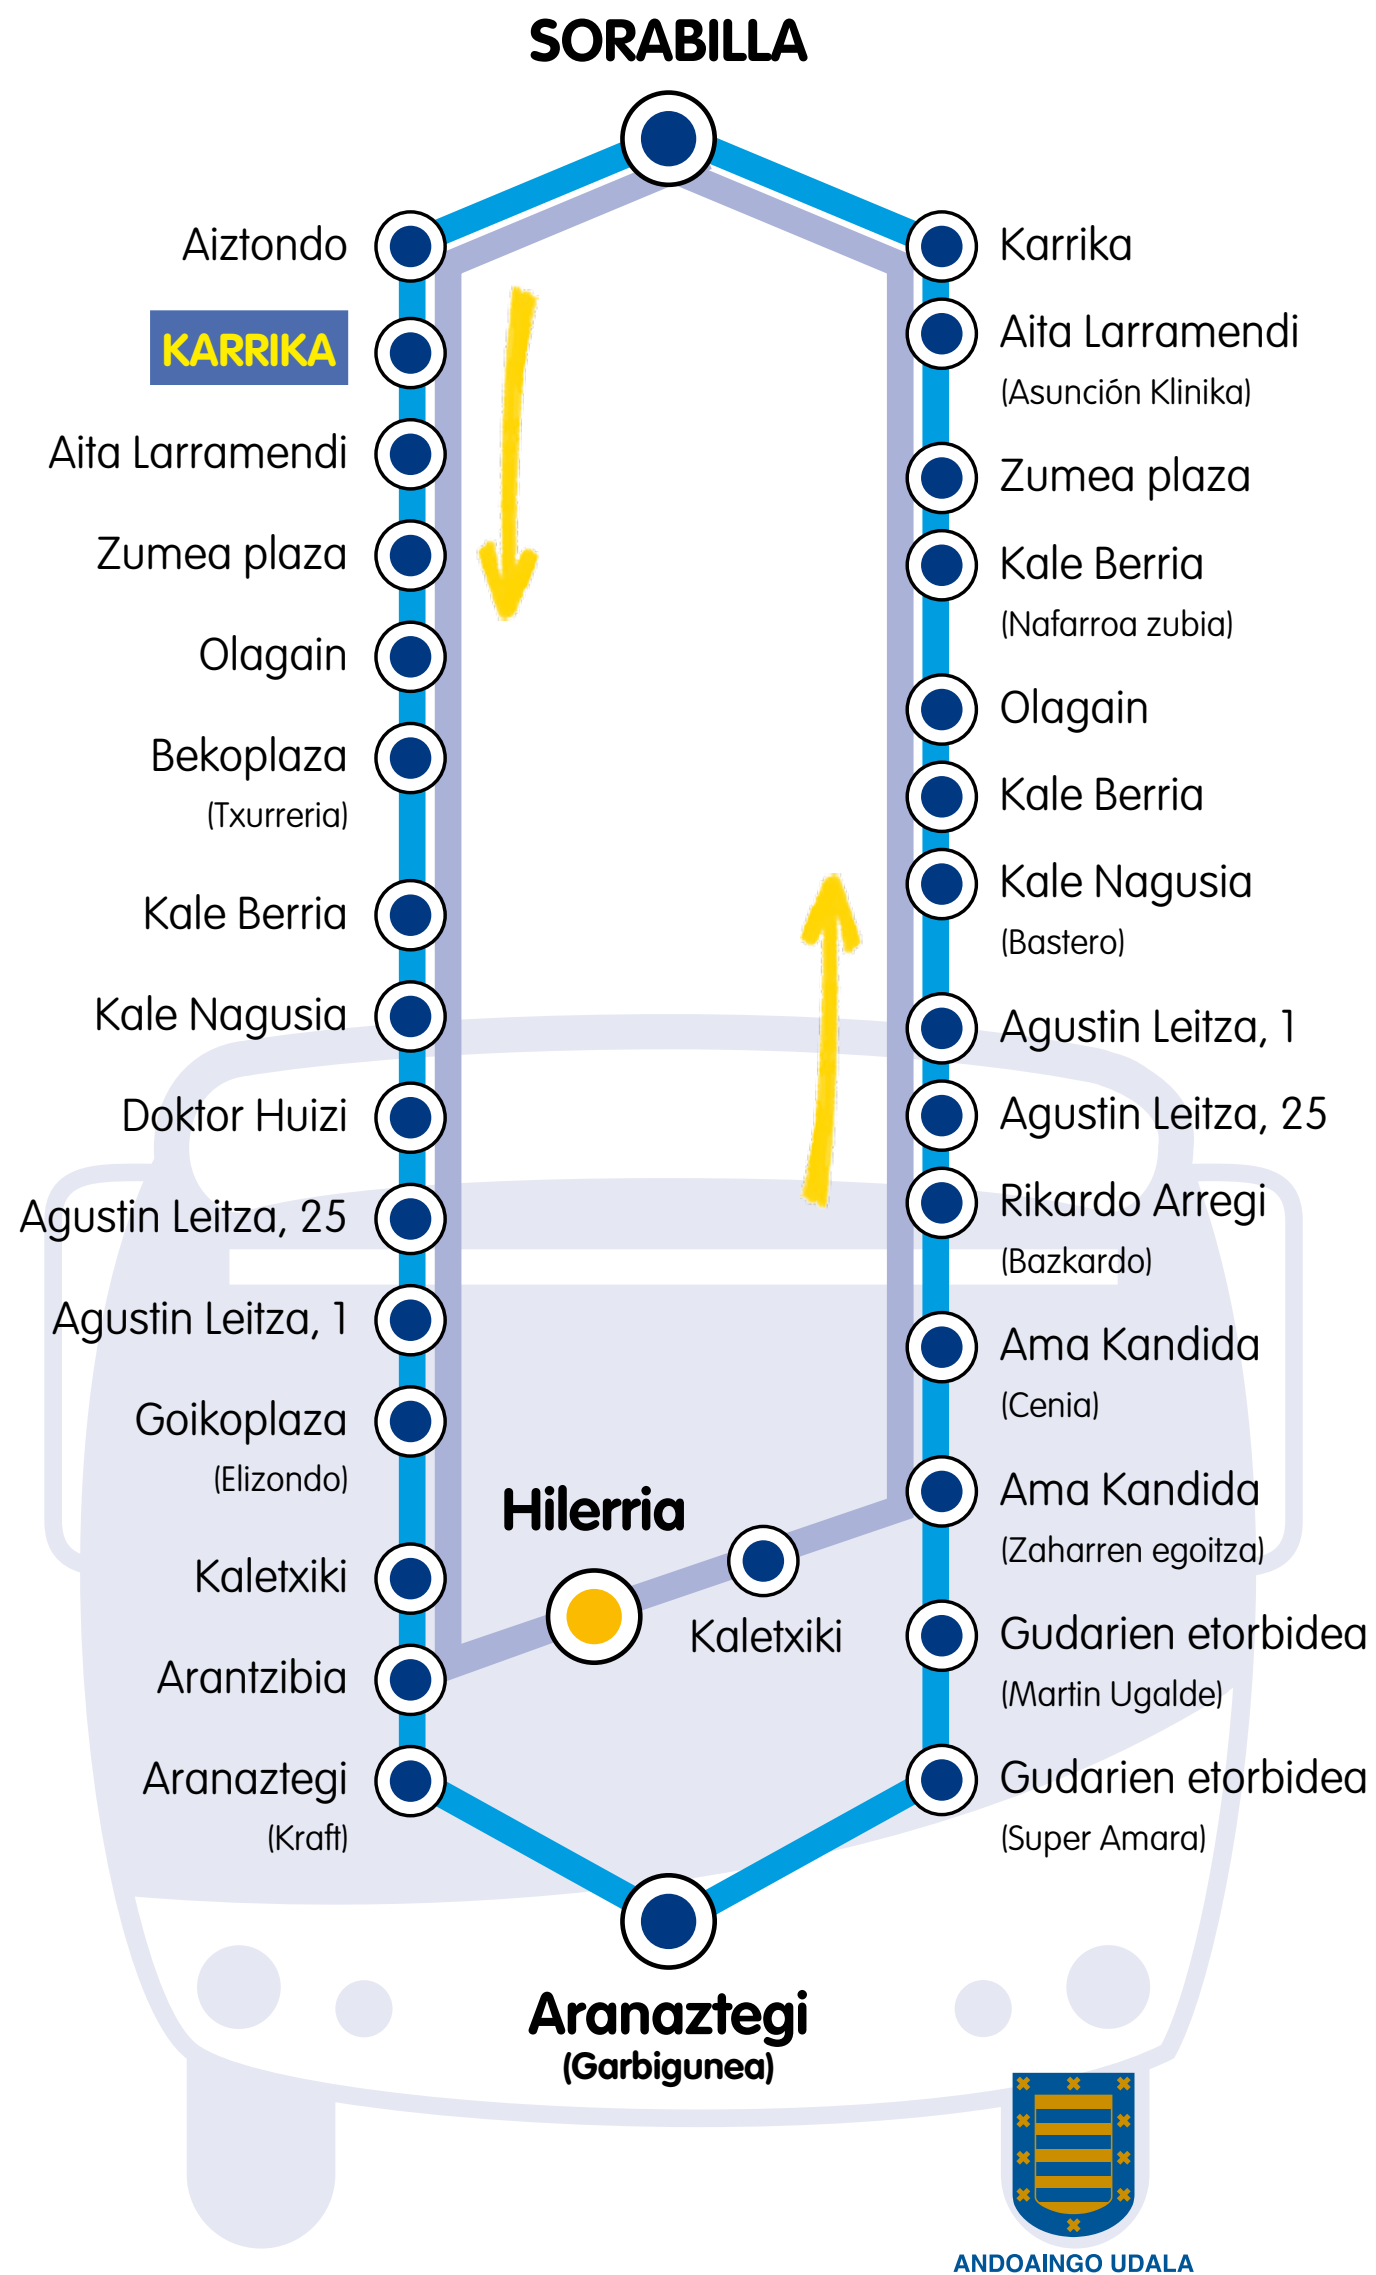

SORABILLA Leizotz

SORABILLA	Aiztondo	KARRIKA	Aita Larramendi	Zumea plaza	Olagain	Bekoplaza (Txurreria)	Kale Berria	Kale Nagusia	Doktor Huizi	Agustin Leitza, 25	Agustin Leitza, 1	Goikoplaza (Elizondo)	Kaletxiki	Arantzibia	Hilerria	Aranztegi (Kraff)	Aranztegi (Garbigunea)	
7:30	7:31	7:32	7:33	7:34	7:36	7:37	7:38	7:39	7:40	7:41	7:42	7:43	7:44	7:45		7:46	7:47	Astelehenetik ostiralera
8:30	8:31	8:32	8:33	8:34	8:36	8:37	8:38	8:39	8:40	8:41	8:42	8:43	8:44	8:45		8:46	8:47	
9:30	9:31	9:32	9:33	9:34	9:36	9:37	9:38	9:39	9:40	9:41	9:42	9:43	9:44	9:45		9:46	9:47	
* 10:30	10:31	10:32	10:33	10:34	10:36	10:37	10:38	10:39	10:40	10:41	10:42	10:43	10:44	10:45		10:46	10:47	* Asteazkenetan ez du ibilbide hau egingo
* 11:30	11:31	11:32	11:33	11:34	11:36	11:37	11:38	11:39	11:40	11:41	11:42	11:43	11:45 12:30	12:31		12:32	12:34	
14:00	14:01	14:02	14:03	14:04	14:06	14:07	14:08	14:09	14:10	14:11	14:12	14:13	14:15	14:16		14:17	14:18	De lunes a viernes
16:00	16:01	16:02	16:03	16:04	16:06	16:07	16:08	16:09	16:10	16:11	16:12	16:13	16:15	16:16		16:17	16:18	
17:00	17:01	17:02	17:03	17:04	17:06	17:07	17:08	17:09	17:10	17:11	17:12	17:13	17:15	17:16		17:17	17:18	* El miércoles no realizará este recorrido
18:00	18:01	18:02	18:03	18:04	18:06	18:07	18:08	18:09	18:10	18:11	18:12	18:13	18:15	18:16		18:17	18:18	
9:30	9:31	9:32	9:33	9:34	9:36	9:37	9:38	9:39	9:40	9:41	9:42	9:43	9:44	9:45		9:46	9:47	← Larunbatak / Sábados
10:30	10:31	10:32	10:33	10:34	10:36	10:37	10:38	10:39	10:40	10:41	10:42	10:43	10:44	10:45	10:50			HILERRIA
11:30	11:31	11:32	11:33	11:34	11:36	11:37	11:38	11:39	11:40	11:41	11:42	11:43	11:45	11:45	11:50			← Asteazken eta larunbatak / Miércoles y sábados
12:30	12:31	12:32	12:33	12:34	12:36	12:37	12:38	12:39	12:40	12:41	12:42	12:43	12:45	12:45		12:46	12:47	← Larunbatak / Sábados
																		CEMENTERIO

LEIZOTZ Sorabilla