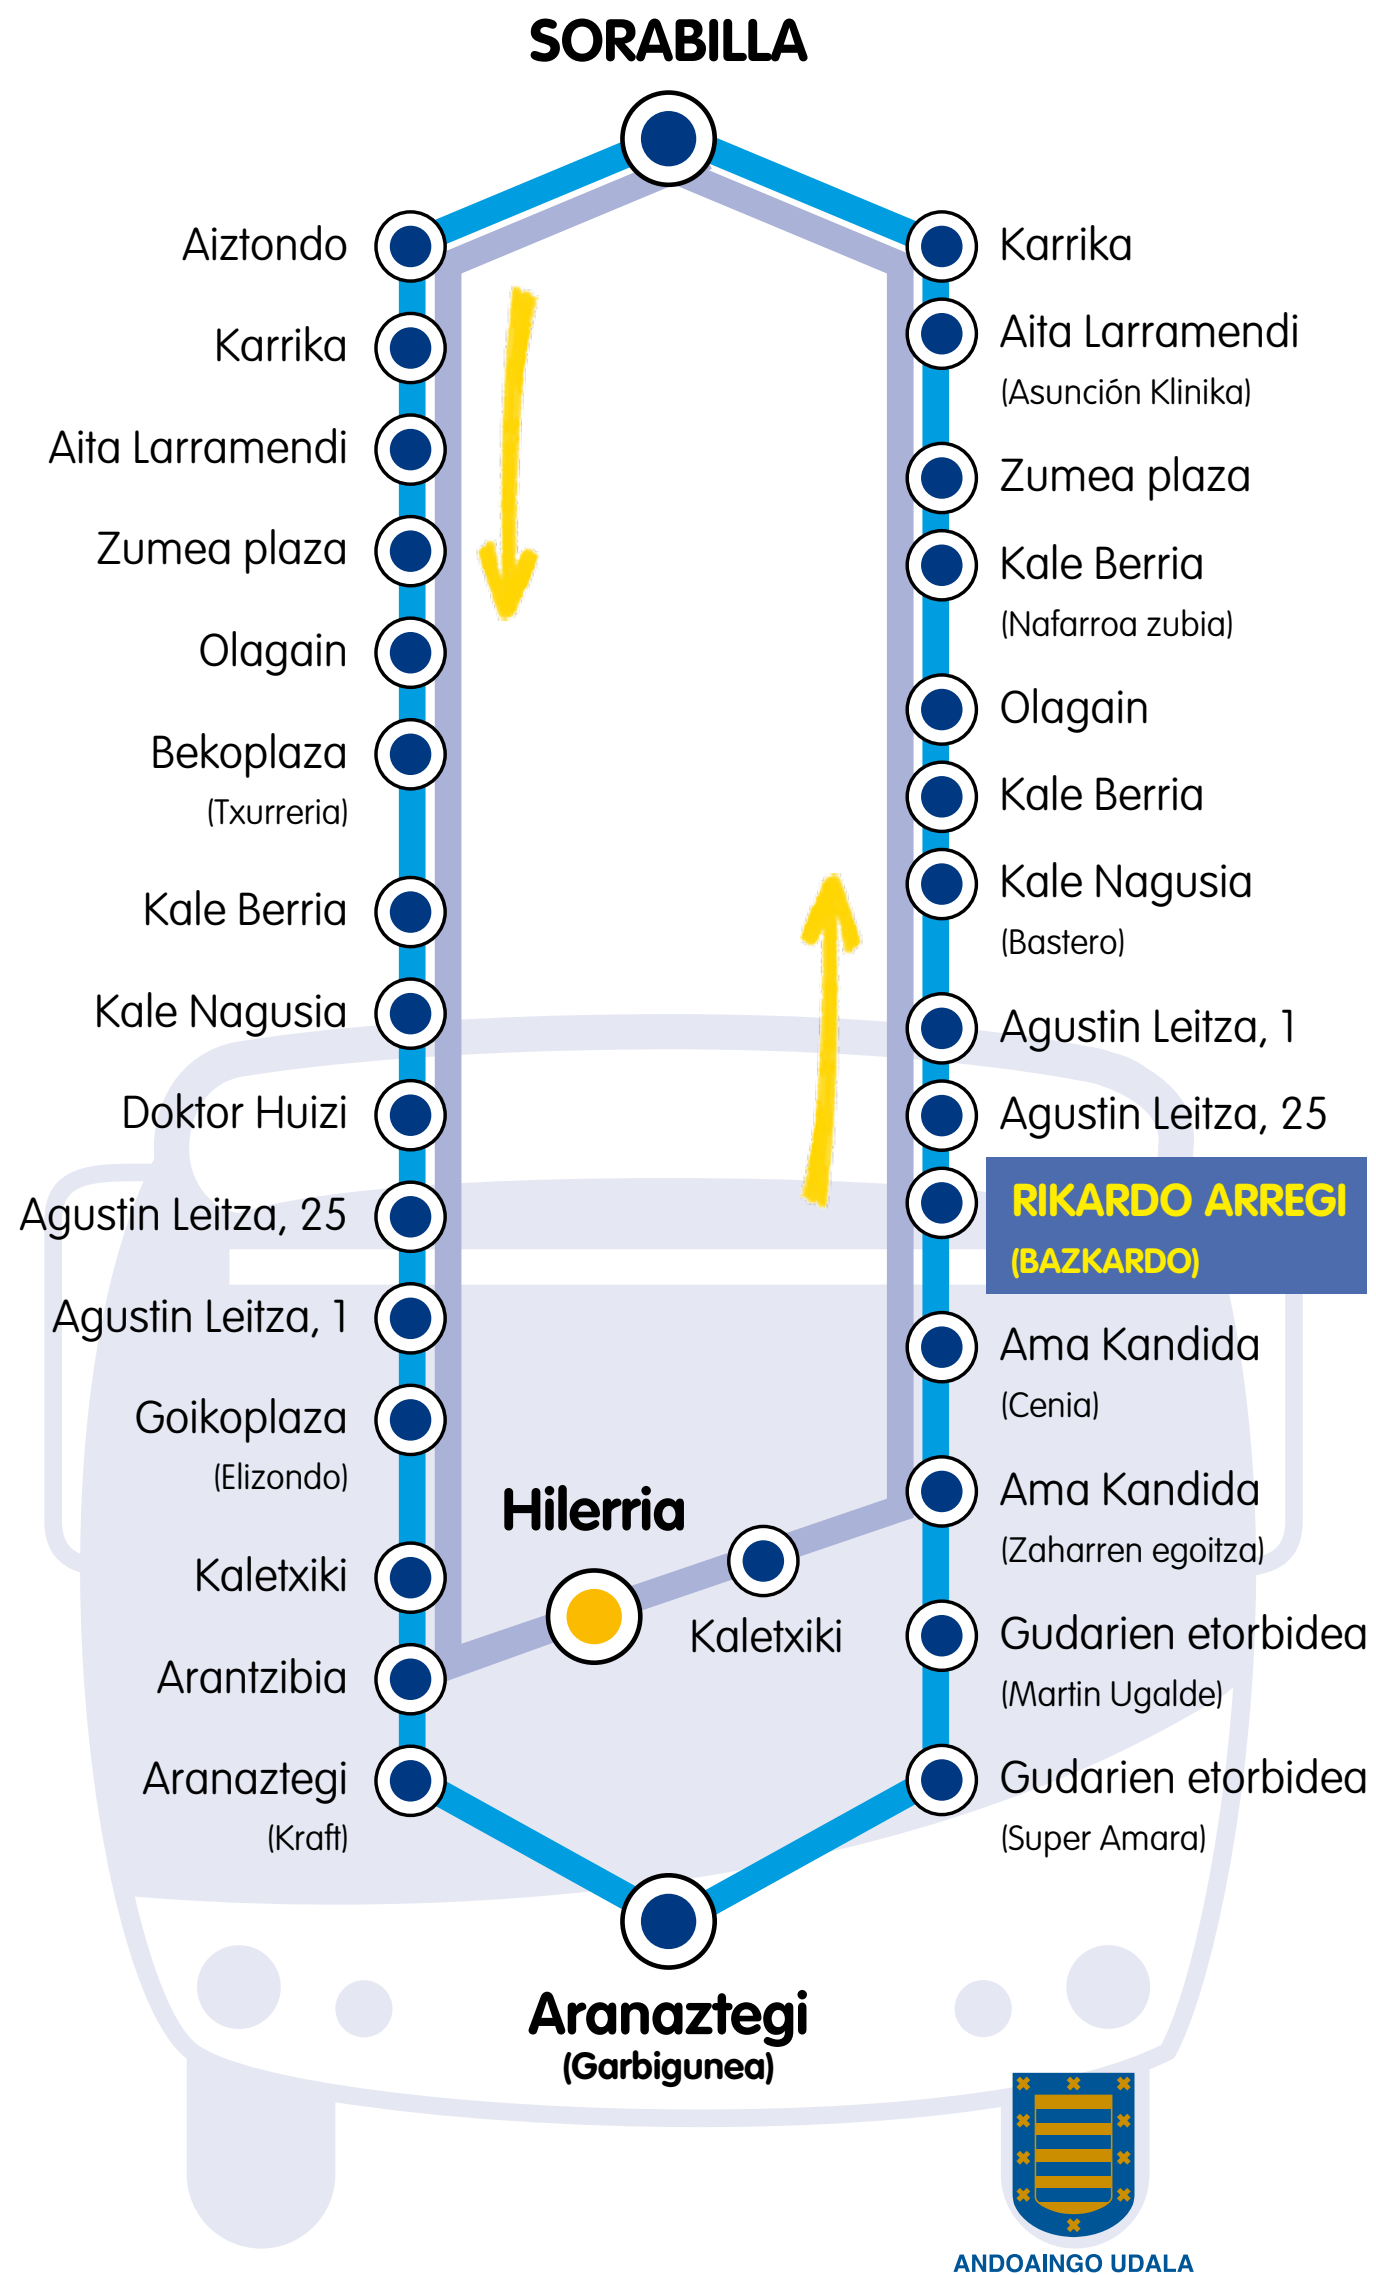

SORABILLA Leizotz

SORABILLA	Aiztondo	Karrika	Aita Larramendi	Zumea plaza	Olagain	Bekoplaza (Txurreria)	Kale Berria	Kale Nagusia	Doktor Huizi	Agustin Leitza, 25	Agustin Leitza, 1	Goikoplaza (Elizondo)	Kaletxiki	Arantzibia	Hilerria	Aranaztegi (Kraff)	Aranaztegi (Garbigunea)
7:30	7:31	7:32	7:33	7:34	7:36	7:37	7:38	7:39	7:40	7:41	7:42	7:43	7:44	7:45		7:46	7:47
8:30	8:31	8:32	8:33	8:34	8:36	8:37	8:38	8:39	8:40	8:41	8:42	8:43	8:44	8:45		8:46	8:47
9:30	9:31	9:32	9:33	9:34	9:36	9:37	9:38	9:39	9:40	9:41	9:42	9:43	9:44	9:45		9:46	9:47
* 10:30	10:31	10:32	10:33	10:34	10:36	10:37	10:38	10:39	10:40	10:41	10:42	10:43	10:44	10:45		10:46	10:47
* 11:30	11:31	11:32	11:33	11:34	11:36	11:37	11:38	11:39	11:40	11:41	11:42	11:43	11:45	12:30		12:31	12:34
14:00	14:01	14:02	14:03	14:04	14:06	14:07	14:08	14:09	14:10	14:11	14:12	14:13	14:15	14:16		14:17	14:18
16:00	16:01	16:02	16:03	16:04	16:06	16:07	16:08	16:09	16:10	16:11	16:12	16:13	16:15	16:16		16:17	16:18
17:00	17:01	17:02	17:03	17:04	17:06	17:07	17:08	17:09	17:10	17:11	17:12	17:13	17:15	17:16		17:17	17:18
18:00	18:01	18:02	18:03	18:04	18:06	18:07	18:08	18:09	18:10	18:11	18:12	18:13	18:15	18:16		18:17	18:18
9:30	9:31	9:32	9:33	9:34	9:36	9:37	9:38	9:39	9:40	9:41	9:42	9:43	9:44	9:45		9:46	9:47
10:30	10:31	10:32	10:33	10:34	10:36	10:37	10:38	10:39	10:40	10:41	10:42	10:43	10:44	10:45	10:50		
11:30	11:31	11:32	11:33	11:34	11:36	11:37	11:38	11:39	11:40	11:41	11:42	11:43	11:45	11:45	11:50		
12:30	12:31	12:32	12:33	12:34	12:36	12:37	12:38	12:39	12:40	12:41	12:42	12:43	12:45	12:45		12:46	12:47

← Larunbatak / Sábados

HILERRIA

← Asteazken eta larunbatak / Miércoles y sábados

CEMENTERIO

← Larunbatak / Sábados

Astelehenetik ostiralera

* Asteazkenetan ez du ibilbide hau egingo

De lunes a viernes

* El miércoles no realizará este recorrido

LEIZOTZ Sorabilla