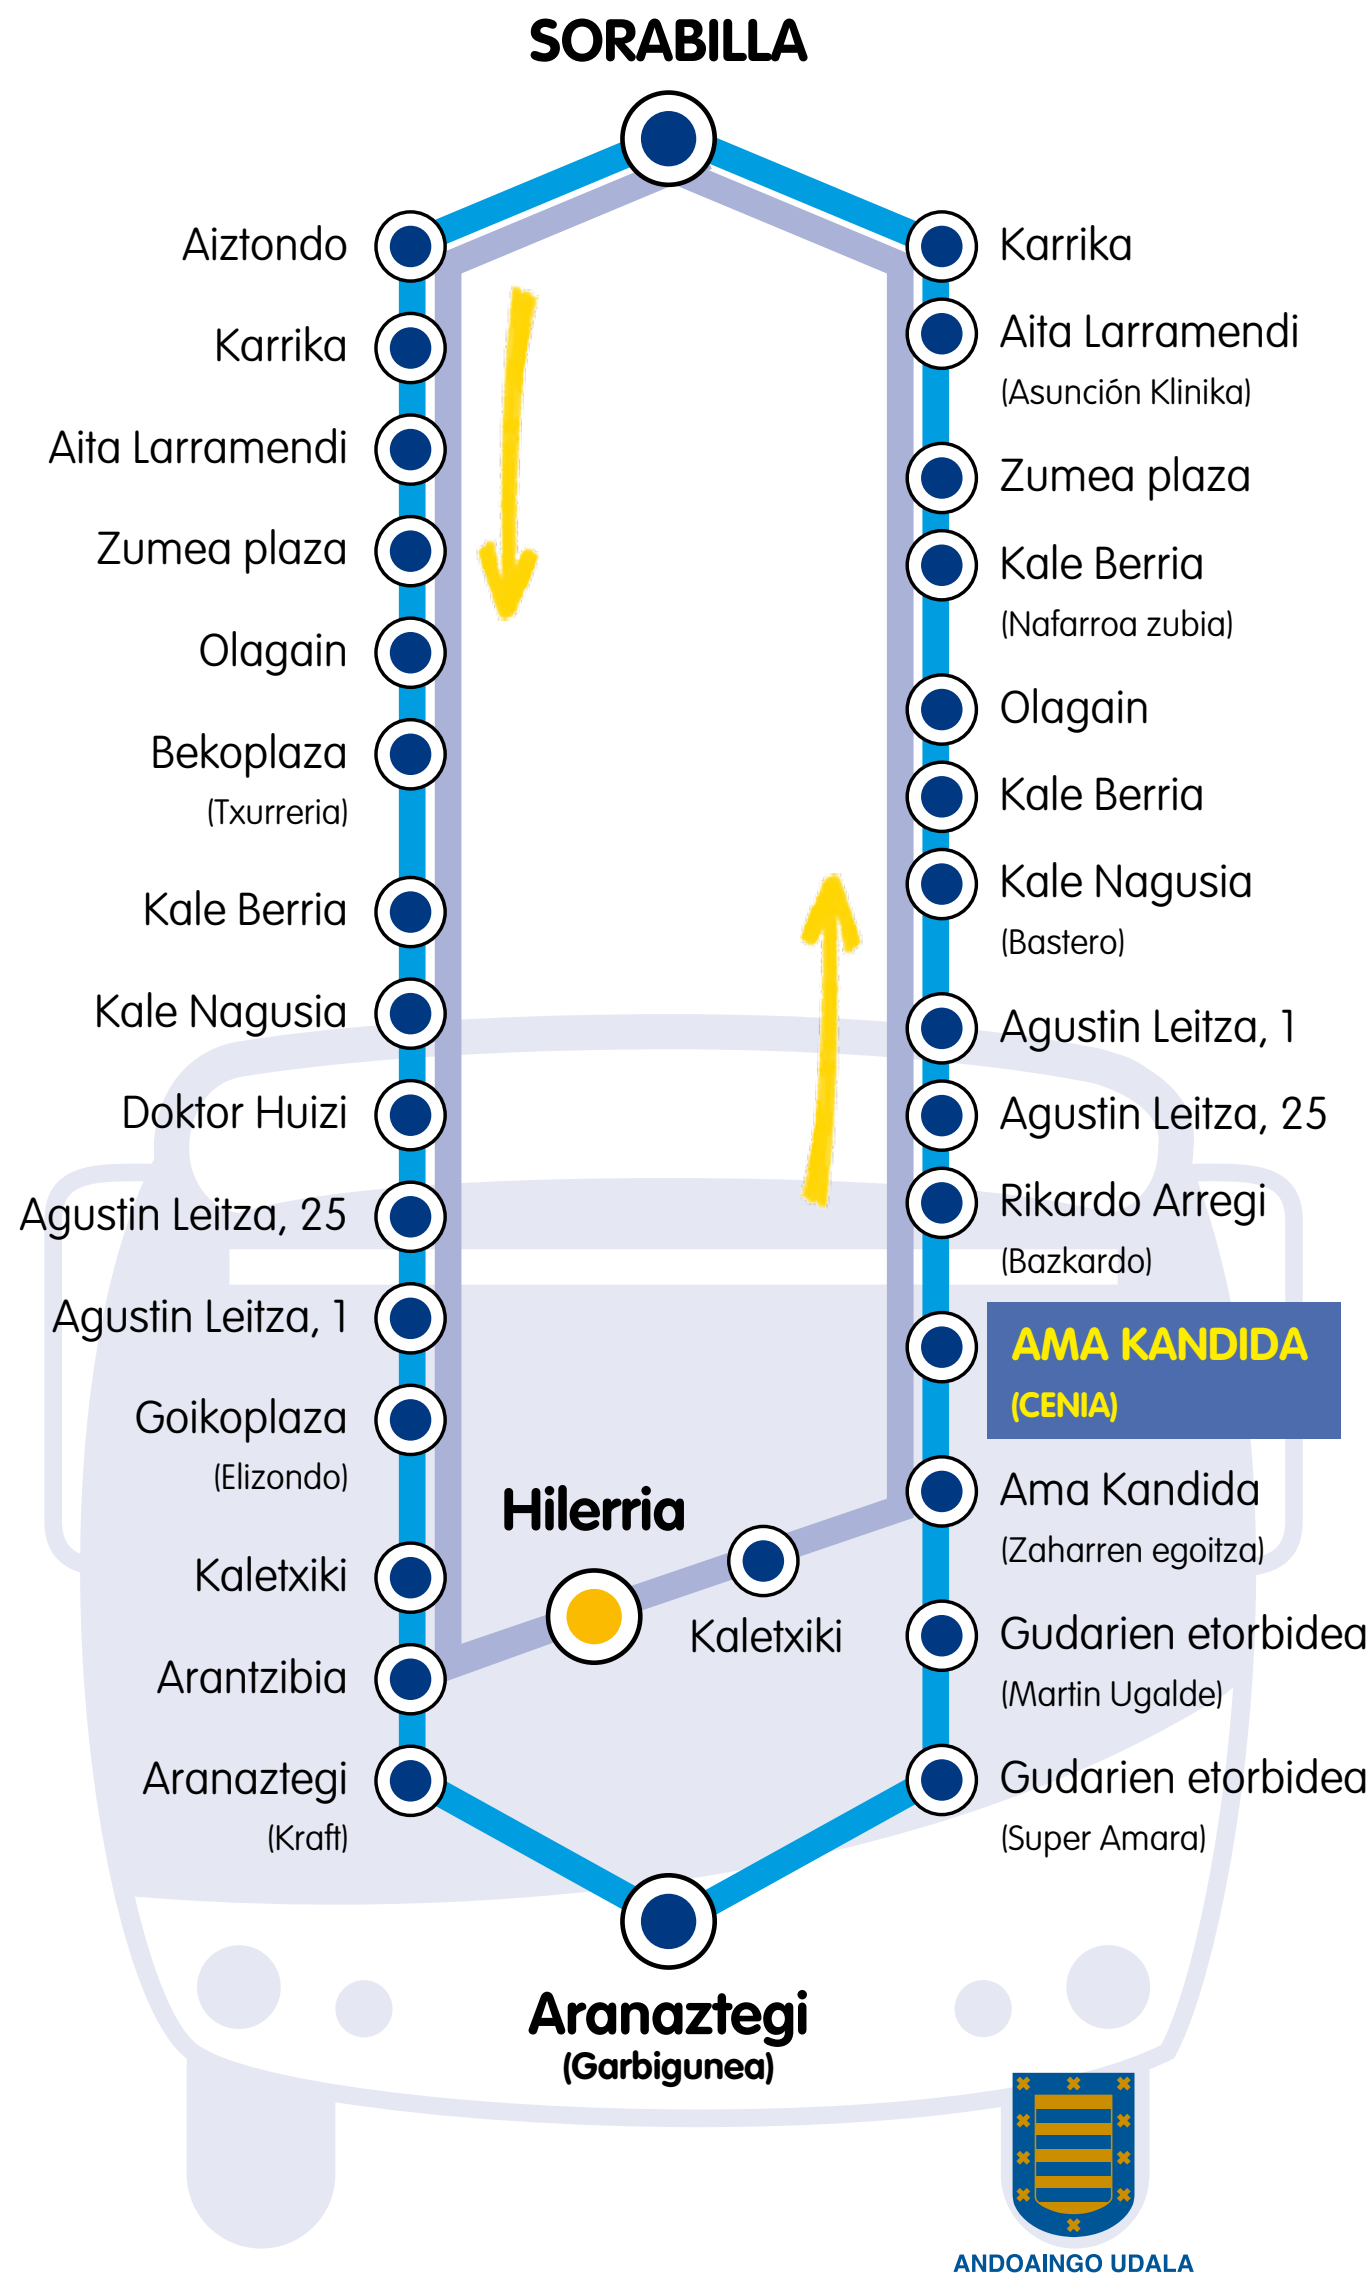

HILERRIA
← Larunbatak / Sábados

CEMENTERIO

← Larunbatak / Sábados

SORABILLA Leizotz

SORABILLA	Aiztondo	Karrika	Aita Larramendi	Zumea plaza	Olagain	Bekoplaza (Txurreria)	Kale Berria	Kale Nagusia	Doktor Huizi	Agustin Leitza, 25	Agustin Leitza, 1	Goikoplaza (Elizondo)	Kaletxiki	Arantzibia	Hilerria	Aranaztegi (Kraff)	Aranaztegi (Garbigunea)
7:30	7:31	7:32	7:33	7:34	7:36	7:37	7:38	7:39	7:40	7:41	7:42	7:43	7:44	7:45		7:46	7:47
8:30	8:31	8:32	8:33	8:34	8:36	8:37	8:38	8:39	8:40	8:41	8:42	8:43	8:44	8:45		8:46	8:47
9:30	9:31	9:32	9:33	9:34	9:36	9:37	9:38	9:39	9:40	9:41	9:42	9:43	9:44	9:45		9:46	9:47
* 10:30	10:31	10:32	10:33	10:34	10:36	10:37	10:38	10:39	10:40	10:41	10:42	10:43	10:44	10:45		10:46	10:47
* 11:30	11:31	11:32	11:33	11:34	11:36	11:37	11:38	11:39	11:40	11:41	11:42	11:43	11:45	12:30		12:31	12:34
14:00	14:01	14:02	14:03	14:04	14:06	14:07	14:08	14:09	14:10	14:11	14:12	14:13	14:15	14:16		14:17	14:18
16:00	16:01	16:02	16:03	16:04	16:06	16:07	16:08	16:09	16:10	16:11	16:12	16:13	16:15	16:16		16:17	16:18
17:00	17:01	17:02	17:03	17:04	17:06	17:07	17:08	17:09	17:10	17:11	17:12	17:13	17:15	17:16		17:17	17:18
18:00	18:01	18:02	18:03	18:04	18:06	18:07	18:08	18:09	18:10	18:11	18:12	18:13	18:15	18:16		18:17	18:18
9:30	9:31	9:32	9:33	9:34	9:36	9:37	9:38	9:39	9:40	9:41	9:42	9:43	9:44	9:45		9:46	9:47
10:30	10:31	10:32	10:33	10:34	10:36	10:37	10:38	10:39	10:40	10:41	10:42	10:43	10:44	10:45	10:50	← Larunbatak / Sábado	
11:30	11:31	11:32	11:33	11:34	11:36	11:37	11:38	11:39	11:40	11:41	11:42	11:43	11:45	11:45	11:50	← Larunbatak / Sábado	
12:30	12:31	12:32	12:33	12:34	12:36	12:37	12:38	12:39	12:40	12:41	12:42	12:43	12:45	12:45		12:46	12:47