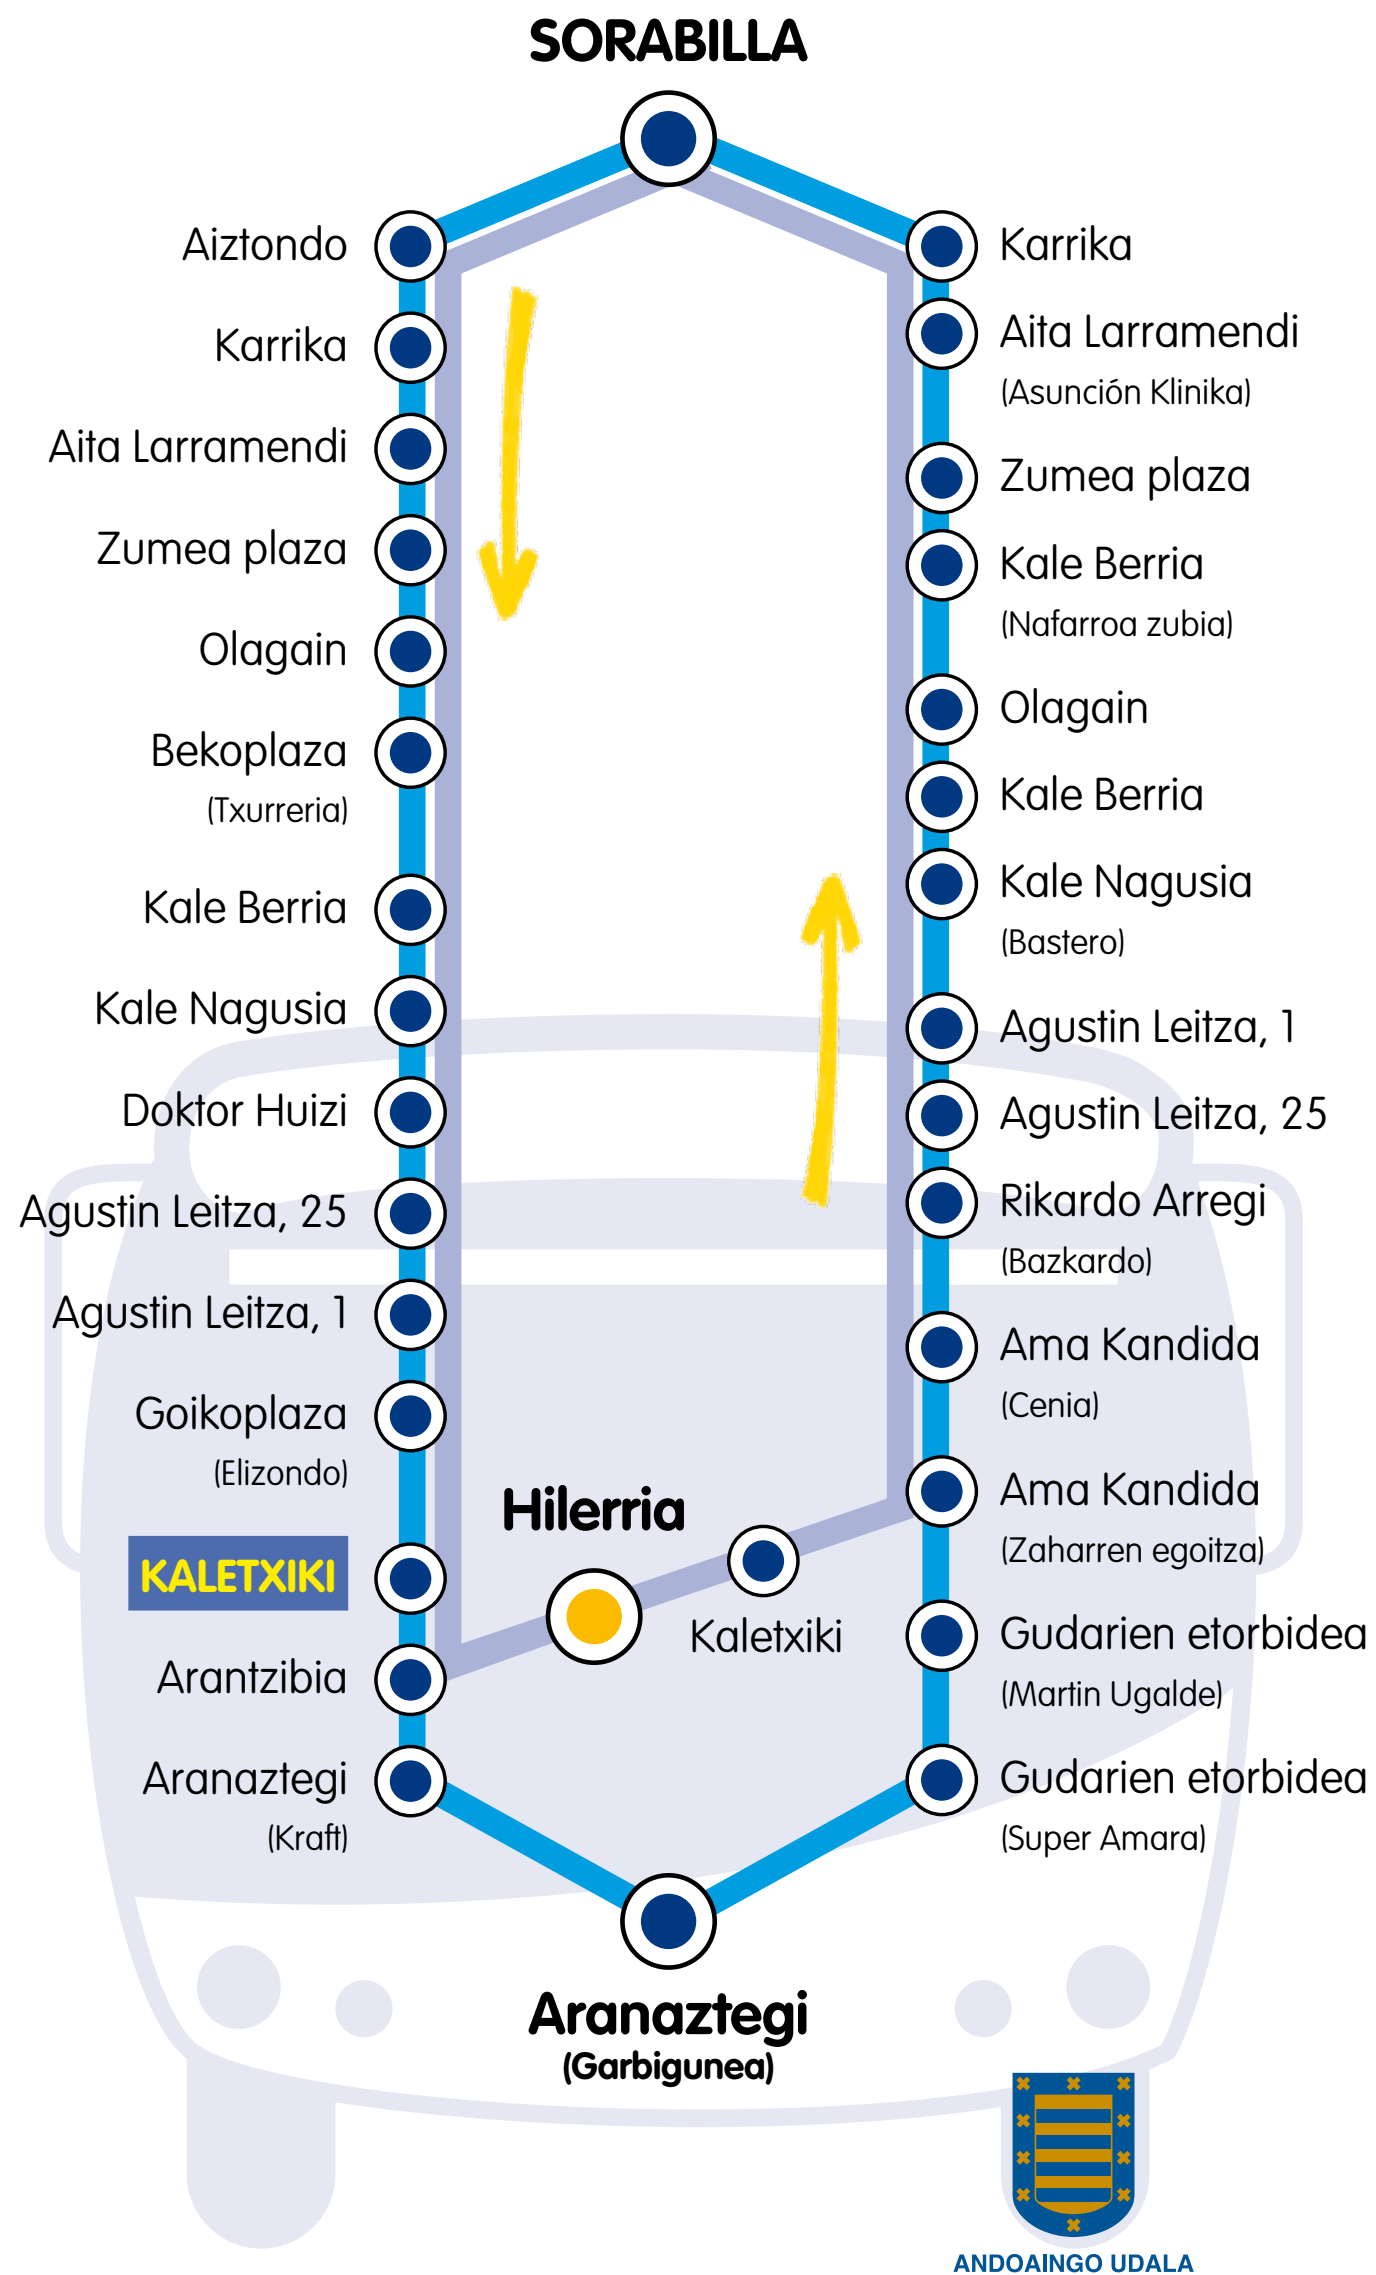

SORABILLA Leizotz

SORABILLA	Aiztondo	Karrika	Aita Larramendi	Zumea plaza	Olagain	Bekoplaza (Txurreria)	Kale Berria	Kale Nagusia	Doktor Huizi	Agustin Leitza, 25	Agustin Leitza, 1	Goikoplaza (Elizondo)	KALETXIKI	Arantzibia	Hilerria	Aranaztegi (Kraff)	Aranaztegi (Garbigunea)
7:30	7:31	7:32	7:33	7:34	7:36	7:37	7:38	7:39	7:40	7:41	7:42	7:43	7:44	7:45		7:46	7:47
8:30	8:31	8:32	8:33	8:34	8:36	8:37	8:38	8:39	8:40	8:41	8:42	8:43	8:44	8:45		8:46	8:47
9:30	9:31	9:32	9:33	9:34	9:36	9:37	9:38	9:39	9:40	9:41	9:42	9:43	9:44	9:45		9:46	9:47
* 10:30	10:31	10:32	10:33	10:34	10:36	10:37	10:38	10:39	10:40	10:41	10:42	10:43	10:44	10:45		10:46	10:47
* 11:30	11:31	11:32	11:33	11:34	11:36	11:37	11:38	11:39	11:40	11:41	11:42	11:43	11:45 12:30	12:31		12:32	12:34
14:00	14:01	14:02	14:03	14:04	14:06	14:07	14:08	14:09	14:10	14:11	14:12	14:13	14:15	14:16		14:17	14:18
16:00	16:01	16:02	16:03	16:04	16:06	16:07	16:08	16:09	16:10	16:11	16:12	16:13	16:15	16:16		16:17	16:18
17:00	17:01	17:02	17:03	17:04	17:06	17:07	17:08	17:09	17:10	17:11	17:12	17:13	17:15	17:16		17:17	17:18
18:00	18:01	18:02	18:03	18:04	18:06	18:07	18:08	18:09	18:10	18:11	18:12	18:13	18:15	18:16		18:17	18:18
9:30	9:31	9:32	9:33	9:34	9:36	9:37	9:38	9:39	9:40	9:41	9:42	9:43	9:44	9:45		9:46	9:47
10:30	10:31	10:32	10:33	10:34	10:36	10:37	10:38	10:39	10:40	10:41	10:42	10:43	10:44	10:45	10:50	HILERRIA	
11:30	11:31	11:32	11:33	11:34	11:36	11:37	11:38	11:39	11:40	11:41	11:42	11:43	11:45	11:45	11:50	← Asteazken eta larunbatak / Miércoles y sábados	
12:30	12:31	12:32	12:33	12:34	12:36	12:37	12:38	12:39	12:40	12:41	12:42	12:43	12:45	12:45		12:46	12:47
																← Larunbatak / Sábados	

LEIZOTZ Sorabilla