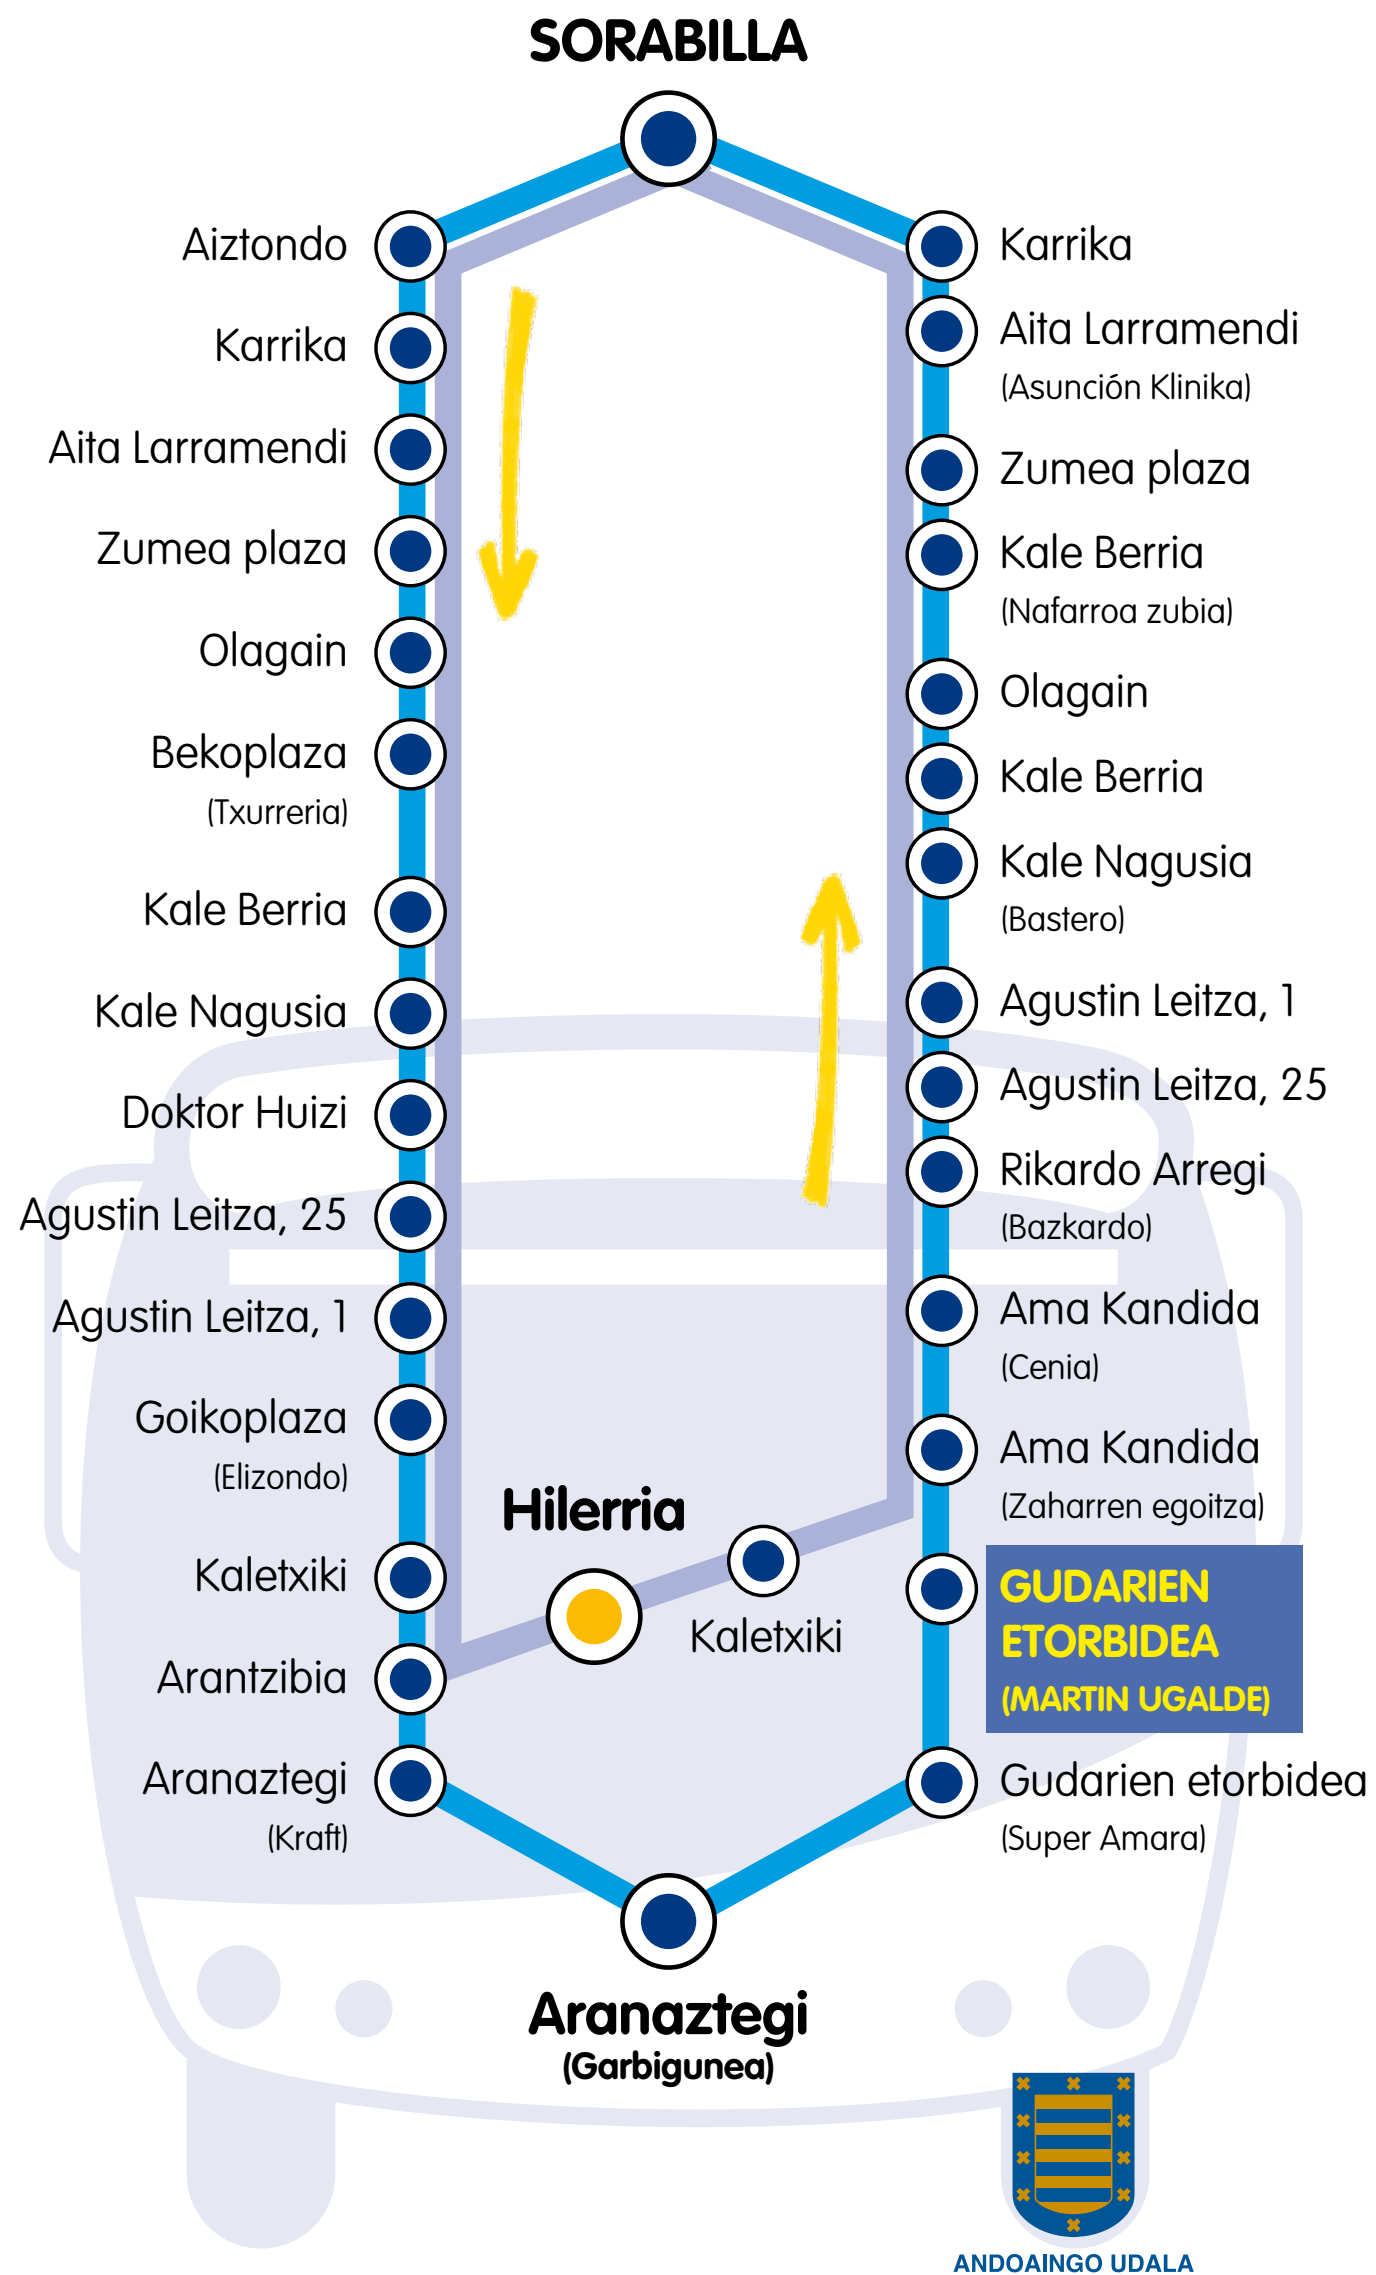

SORABILLA Leizotz

SORABILLA	Aiztondo	Karrika	Aita Larramendi	Zumea plaza	Olagain	Bekoplaza (Txurreria)	Kale Berría	Kale Nagusia	Doktor Huizi	Agustin Leitza, 25	Agustin Leitza, 1	Goikoplaza (Elizondo)	Kaleixiki	Arantzibia	Hilerria	Aranaztegi (Kraff)	Aranaztegi (Garbiguea)	
7:30	7:31	7:32	7:33	7:34	7:36	7:37	7:38	7:39	7:40	7:41	7:42	7:43	7:44	7:45		7:46	7:47	Astelehenetik ostiralera
8:30	8:31	8:32	8:33	8:34	8:36	8:37	8:38	8:39	8:40	8:41	8:42	8:43	8:44	8:45		8:46	8:47	
9:30	9:31	9:32	9:33	9:34	9:36	9:37	9:38	9:39	9:40	9:41	9:42	9:43	9:44	9:45		9:46	9:47	
* 10:30	10:31	10:32	10:33	10:34	10:36	10:37	10:38	10:39	10:40	10:41	10:42	10:43	10:44	10:45		10:46	10:47	* Asteazkenetan ez du ibilbide hau egingo
* 11:30	11:31	11:32	11:33	11:34	11:36	11:37	11:38	11:39	11:40	11:41	11:42	11:43	11:45 12:30	12:31		12:32	12:34	
14:00	14:01	14:02	14:03	14:04	14:06	14:07	14:08	14:09	14:10	14:11	14:12	14:13	14:15	14:16		14:17	14:18	De lunes a viernes
16:00	16:01	16:02	16:03	16:04	16:06	16:07	16:08	16:09	16:10	16:11	16:12	16:13	16:15	16:16		16:17	16:18	* El miércoles no realizará este recorrido
17:00	17:01	17:02	17:03	17:04	17:06	17:07	17:08	17:09	17:10	17:11	17:12	17:13	17:15	17:16		17:17	17:18	
18:00	18:01	18:02	18:03	18:04	18:06	18:07	18:08	18:09	18:10	18:11	18:12	18:13	18:15	18:16		18:17	18:18	
9:30	9:31	9:32	9:33	9:34	9:36	9:37	9:38	9:39	9:40	9:41	9:42	9:43	9:44	9:45		9:46	9:47	← Larunbatak / Sábados
10:30	10:31	10:32	10:33	10:34	10:36	10:37	10:38	10:39	10:40	10:41	10:42	10:43	10:44	10:45	10:50			HILERRIA ← Asteazken eta larunbatak / Miércoles y sábados
11:30	11:31	11:32	11:33	11:34	11:36	11:37	11:38	11:39	11:40	11:41	11:42	11:43	11:45	11:45	11:50			CEMENTERIO
12:30	12:31	12:32	12:33	12:34	12:36	12:37	12:38	12:39	12:40	12:41	12:42	12:43	12:45	12:45		12:46	12:47	← Larunbatak / Sábados

LEIZOTZ Sorabilla