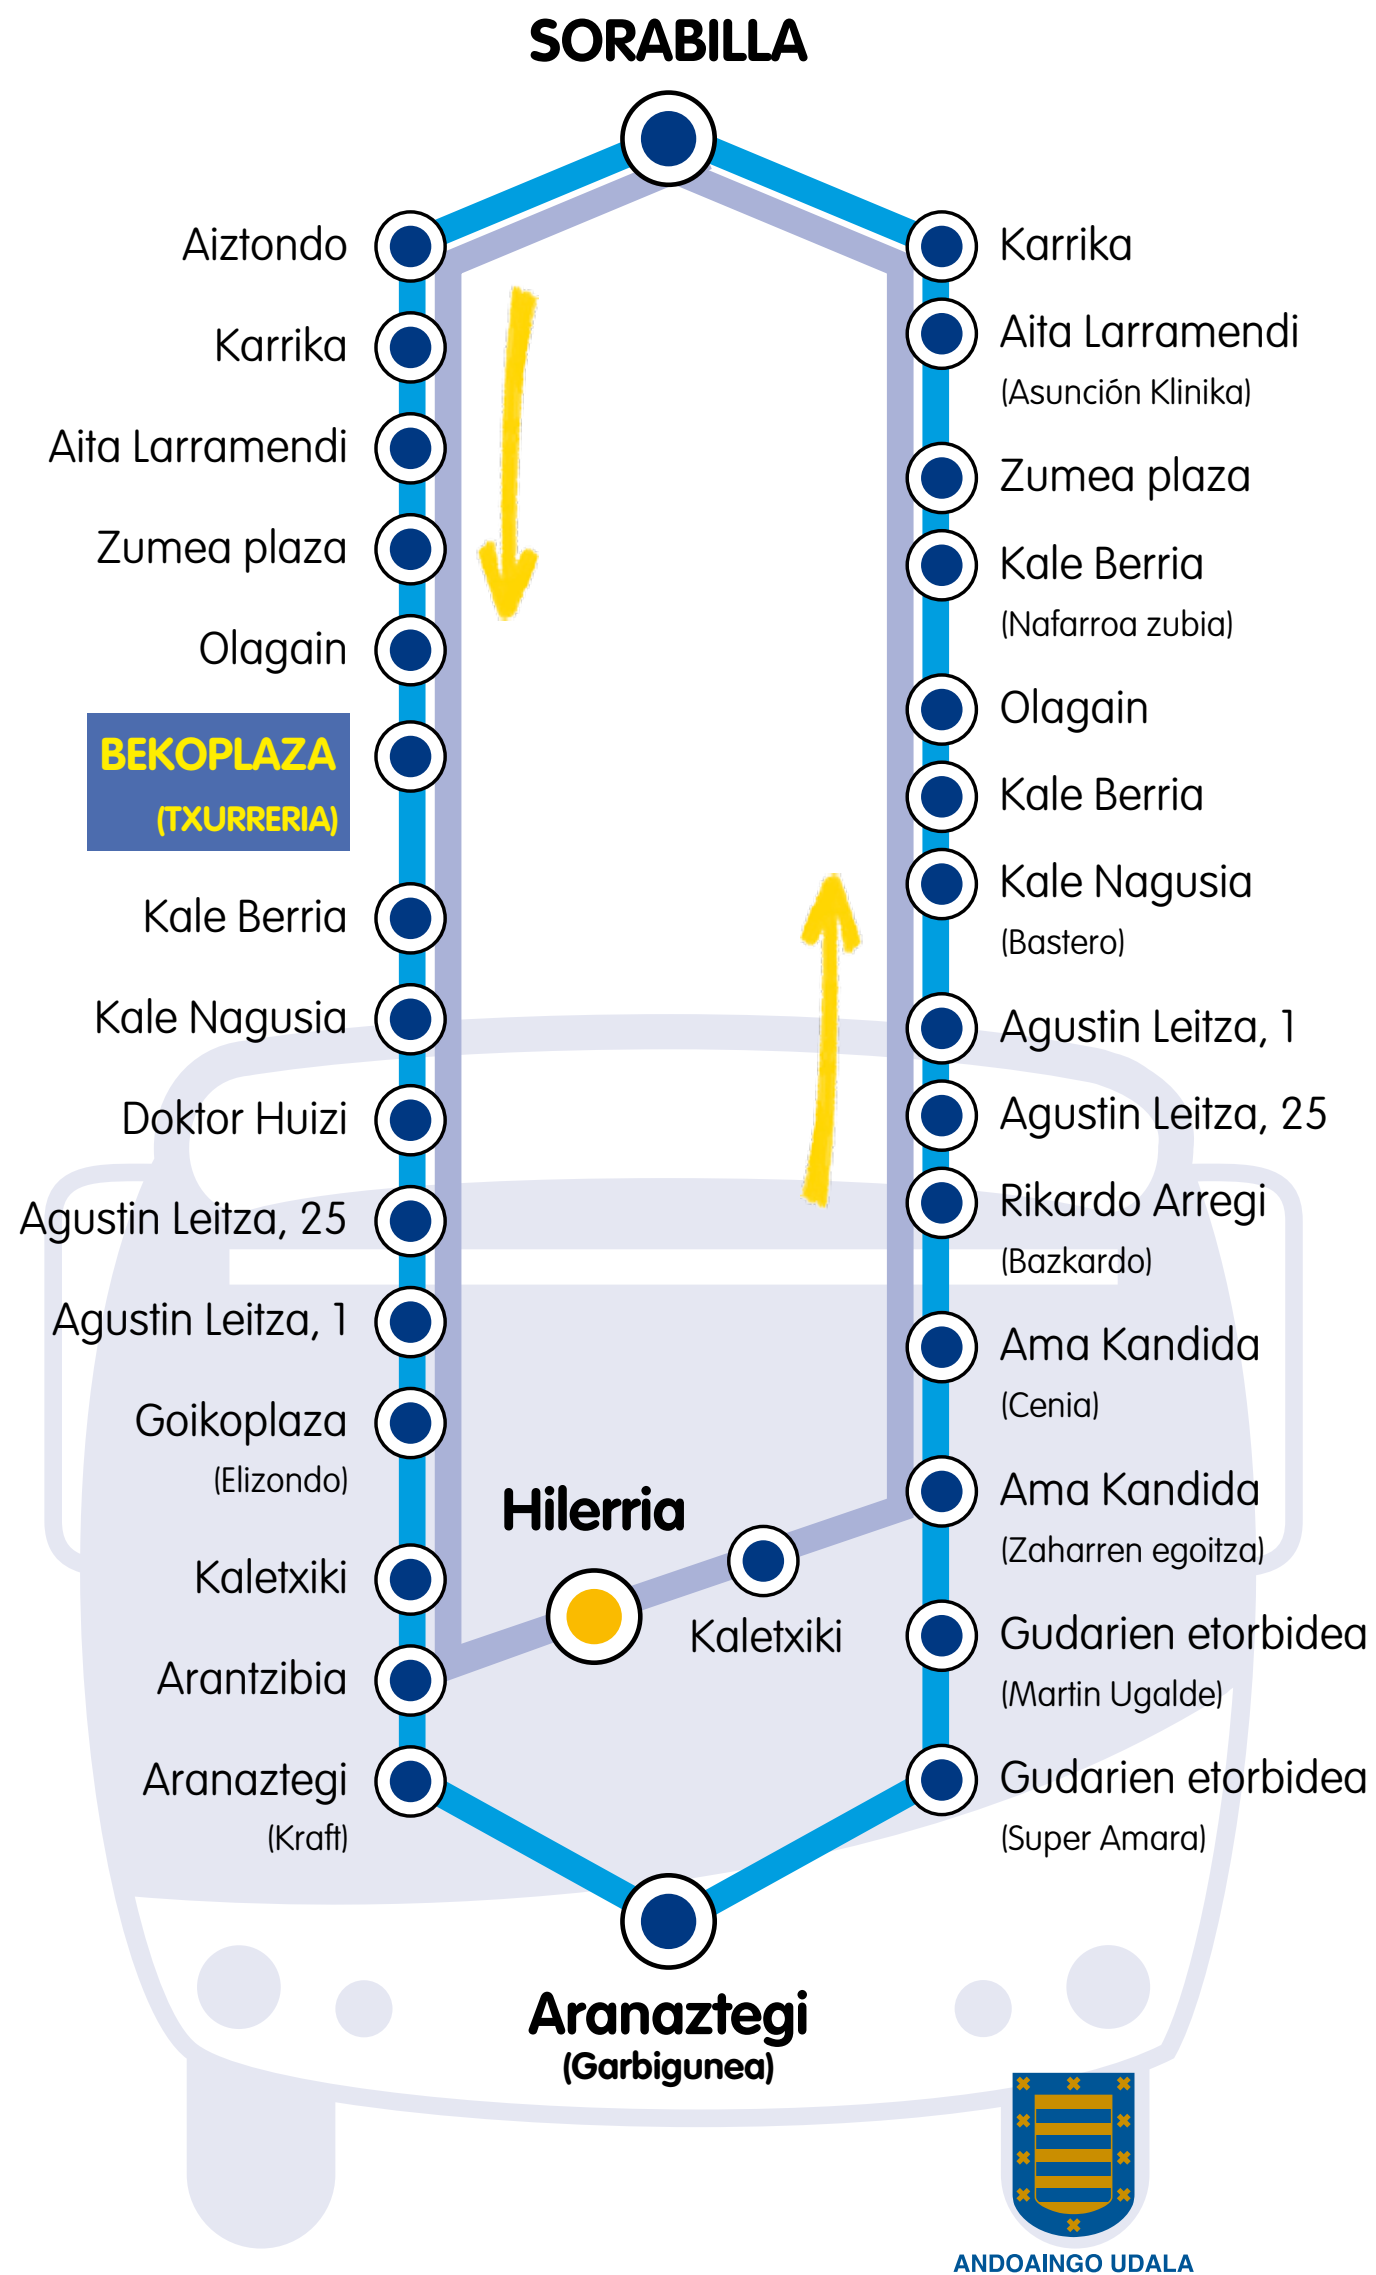

SORABILLA Leizotz

SORABILLA	Aiztondo	Karrika	Aita Larramendi	Zumea plaza	Olagain	BEKOPLAZA (TXURRERIA)	Kale Berría	Kale Nagusia	Doktor Huizi	Agustin Leitza, 25	Agustin Leitza, 1	Goikoplaza (Elizondo)	Kaleixiki	Arantzibia	Hilerria	Aranaztegi (Kraff)	Aranaztegi (Garbigunea)	
7:30	7:31	7:32	7:33	7:34	7:36	7:37	7:38	7:39	7:40	7:41	7:42	7:43	7:44	7:45		7:46	7:47	Astelehenetik ostiralera
8:30	8:31	8:32	8:33	8:34	8:36	8:37	8:38	8:39	8:40	8:41	8:42	8:43	8:44	8:45		8:46	8:47	
9:30	9:31	9:32	9:33	9:34	9:36	9:37	9:38	9:39	9:40	9:41	9:42	9:43	9:44	9:45		9:46	9:47	
* 10:30	10:31	10:32	10:33	10:34	10:36	10:37	10:38	10:39	10:40	10:41	10:42	10:43	10:44	10:45		10:46	10:47	* Asteazkenetan ez du ibilbide hau egingo
* 11:30	11:31	11:32	11:33	11:34	11:36	11:37	11:38	11:39	11:40	11:41	11:42	11:43	11:45	12:30	12:31	12:32	12:34	
14:00	14:01	14:02	14:03	14:04	14:06	14:07	14:08	14:09	14:10	14:11	14:12	14:13	14:15	14:16		14:17	14:18	De lunes a viernes
16:00	16:01	16:02	16:03	16:04	16:06	16:07	16:08	16:09	16:10	16:11	16:12	16:13	16:15	16:16		16:17	16:18	* El mi6rcoles no realizar6 este recorrido
17:00	17:01	17:02	17:03	17:04	17:06	17:07	17:08	17:09	17:10	17:11	17:12	17:13	17:15	17:16		17:17	17:18	
18:00	18:01	18:02	18:03	18:04	18:06	18:07	18:08	18:09	18:10	18:11	18:12	18:13	18:15	18:16		18:17	18:18	
9:30	9:31	9:32	9:33	9:34	9:36	9:37	9:38	9:39	9:40	9:41	9:42	9:43	9:44	9:45		9:46	9:47	← Larunbatak / S6bados
10:30	10:31	10:32	10:33	10:34	10:36	10:37	10:38	10:39	10:40	10:41	10:42	10:43	10:44	10:45	10:50			HILERRIA
11:30	11:31	11:32	11:33	11:34	11:36	11:37	11:38	11:39	11:40	11:41	11:42	11:43	11:45	11:45	11:50			← Asteazken eta larunbatak / Mi6rcoles y s6bados
12:30	12:31	12:32	12:33	12:34	12:36	12:37	12:38	12:39	12:40	12:41	12:42	12:43	12:45	12:45		12:46	12:47	← Larunbatak / S6bados
																		CEMENTERIO

LEIZOTZ Sorabilla