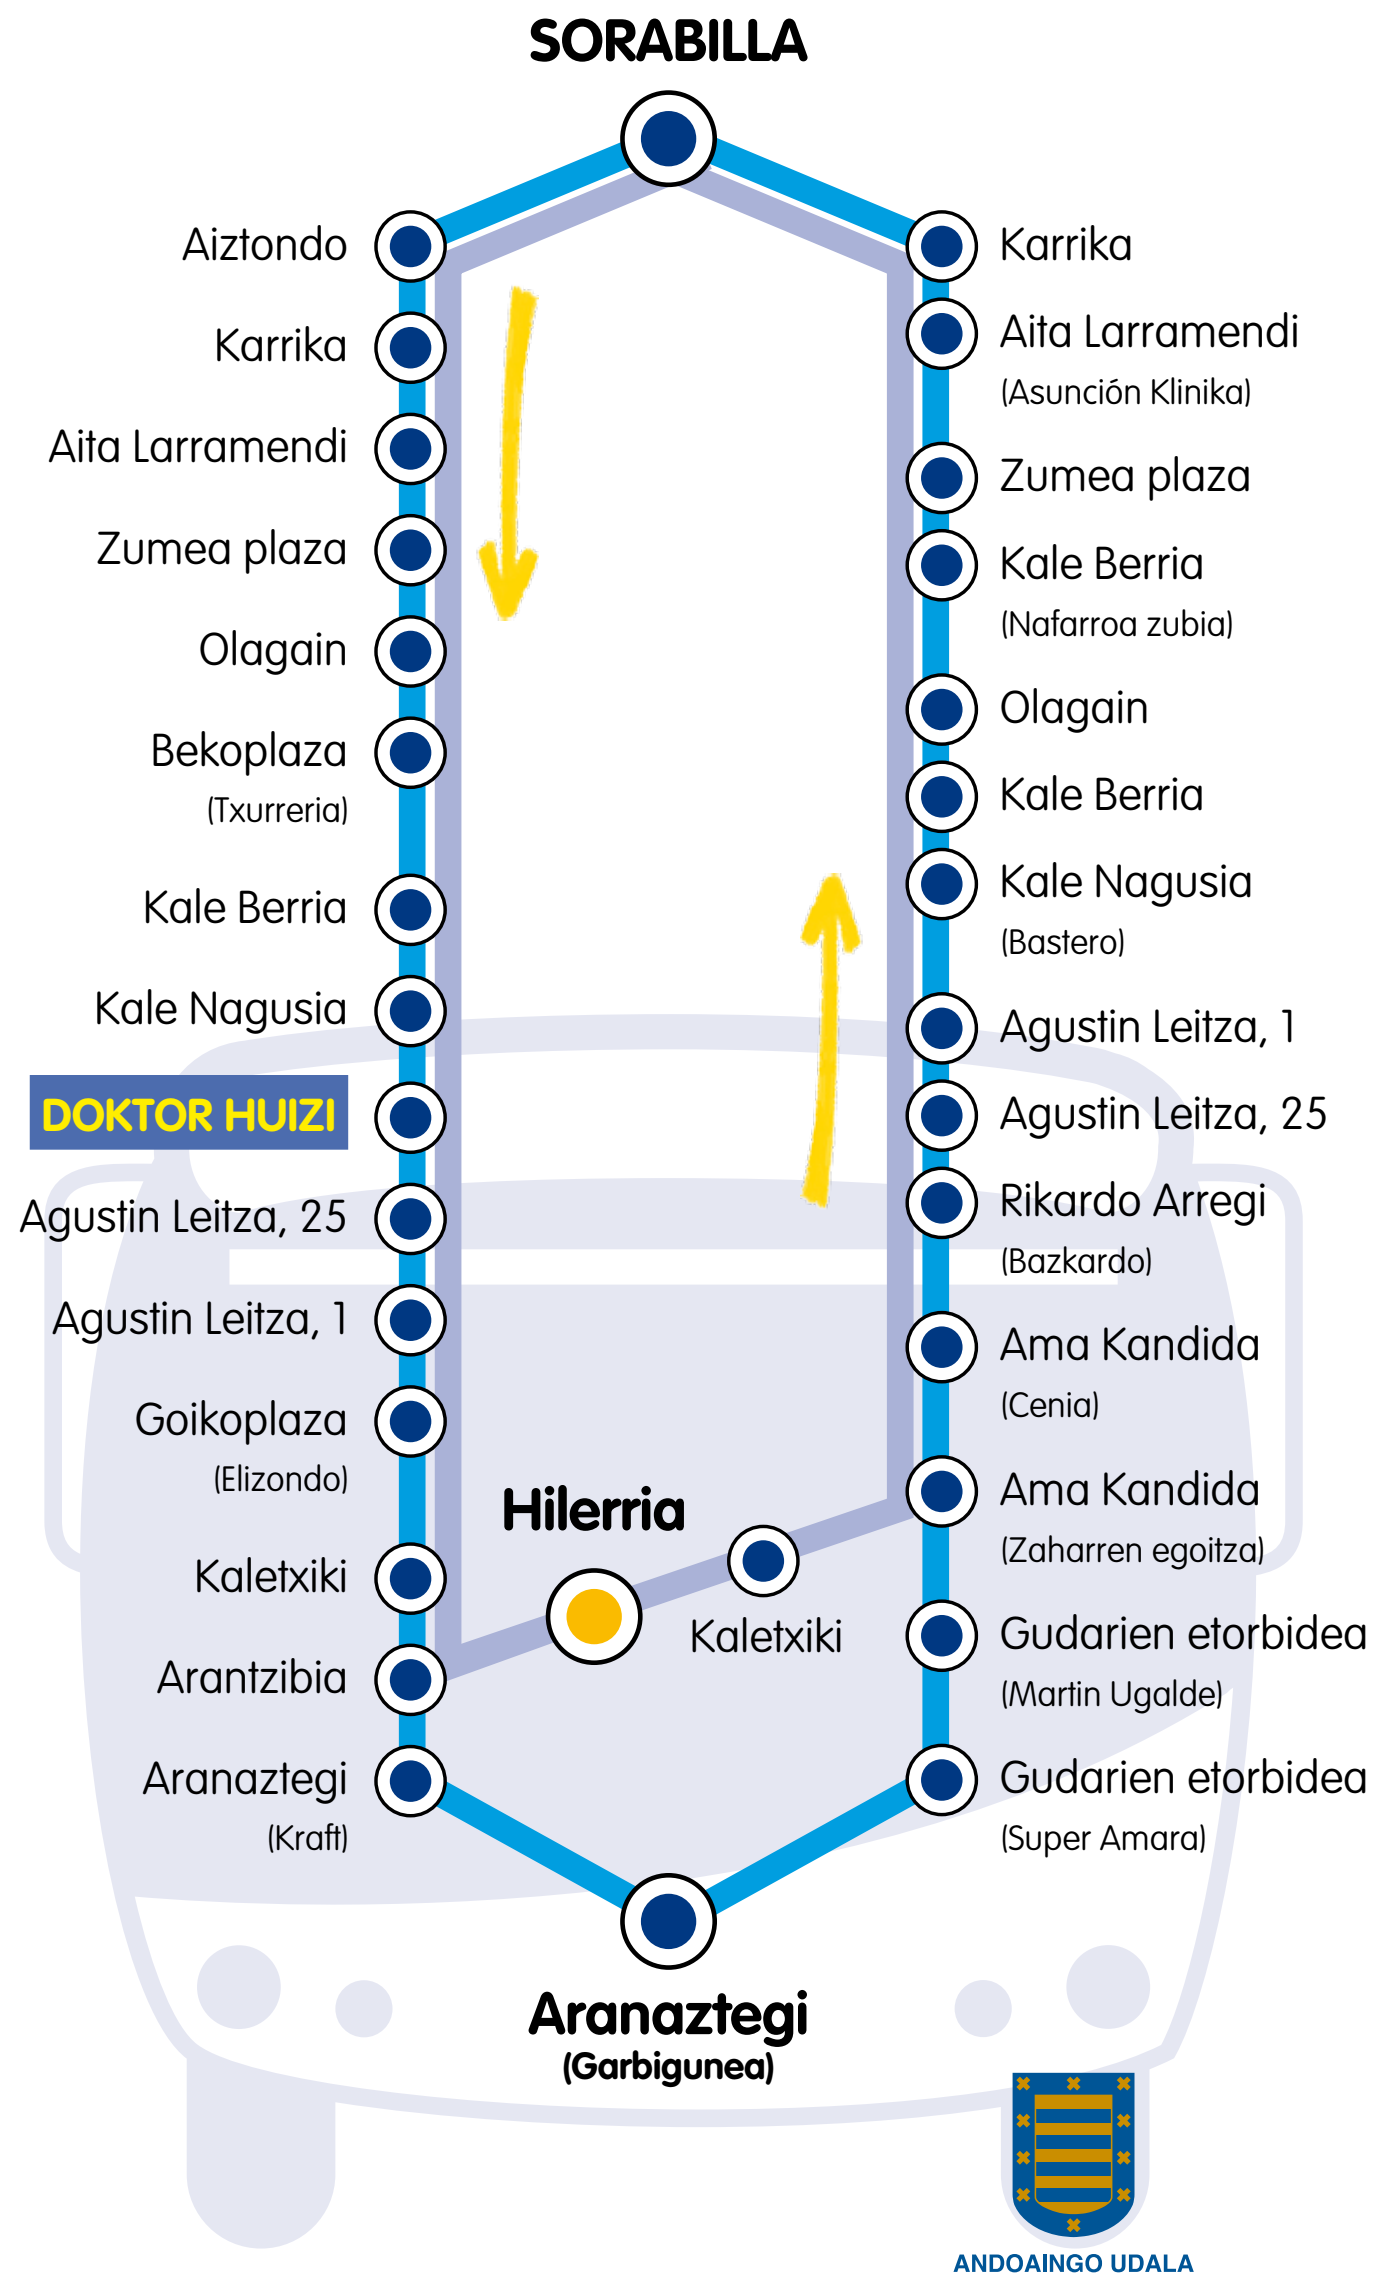

SORABILLA Leizotz

SORABILLA	Aiztondo	Karrika	Aita Larramendi	Zumea plaza	Olagain	Bekoplaza (Txurreria)	Kale Berria	Kale Nagusia	DOKTOR HUZI	Agustin Leitza, 25	Agustin Leitza, 1	Goikoplaza (Elizondo)	Kaletxiki	Arantzibia	Hilerria	Aranaztegi (Kraff)	Aranaztegi (Garbigunea)	
7:30	7:31	7:32	7:33	7:34	7:36	7:37	7:38	7:39	7:40	7:41	7:42	7:43	7:44	7:45		7:46	7:47	Astelehenetik ostiralera
8:30	8:31	8:32	8:33	8:34	8:36	8:37	8:38	8:39	8:40	8:41	8:42	8:43	8:44	8:45		8:46	8:47	
9:30	9:31	9:32	9:33	9:34	9:36	9:37	9:38	9:39	9:40	9:41	9:42	9:43	9:44	9:45		9:46	9:47	
* 10:30	10:31	10:32	10:33	10:34	10:36	10:37	10:38	10:39	10:40	10:41	10:42	10:43	10:44	10:45		10:46	10:47	* Asteazkenetan ez du ibilbide hau egingo
* 11:30	11:31	11:32	11:33	11:34	11:36	11:37	11:38	11:39	11:40	11:41	11:42	11:43	11:45 12:30	12:31		12:32	12:34	
14:00	14:01	14:02	14:03	14:04	14:06	14:07	14:08	14:09	14:10	14:11	14:12	14:13	14:15	14:16		14:17	14:18	De lunes a viernes
16:00	16:01	16:02	16:03	16:04	16:06	16:07	16:08	16:09	16:10	16:11	16:12	16:13	16:15	16:16		16:17	16:18	* El miércoles no realizará este recorrido
17:00	17:01	17:02	17:03	17:04	17:06	17:07	17:08	17:09	17:10	17:11	17:12	17:13	17:15	17:16		17:17	17:18	
18:00	18:01	18:02	18:03	18:04	18:06	18:07	18:08	18:09	18:10	18:11	18:12	18:13	18:15	18:16		18:17	18:18	
9:30	9:31	9:32	9:33	9:34	9:36	9:37	9:38	9:39	9:40	9:41	9:42	9:43	9:44	9:45		9:46	9:47	← Larunbatak / Sábados
10:30	10:31	10:32	10:33	10:34	10:36	10:37	10:38	10:39	10:40	10:41	10:42	10:43	10:44	10:45	10:50			HILERRIA
11:30	11:31	11:32	11:33	11:34	11:36	11:37	11:38	11:39	11:40	11:41	11:42	11:43	11:45	11:45	11:50			← Asteazken eta larunbatak / Miércoles y sábados
12:30	12:31	12:32	12:33	12:34	12:36	12:37	12:38	12:39	12:40	12:41	12:42	12:43	12:45	12:45		12:46	12:47	← Larunbatak / Sábados
																		CEMENTERIO

LEIZOTZ Sorabilla