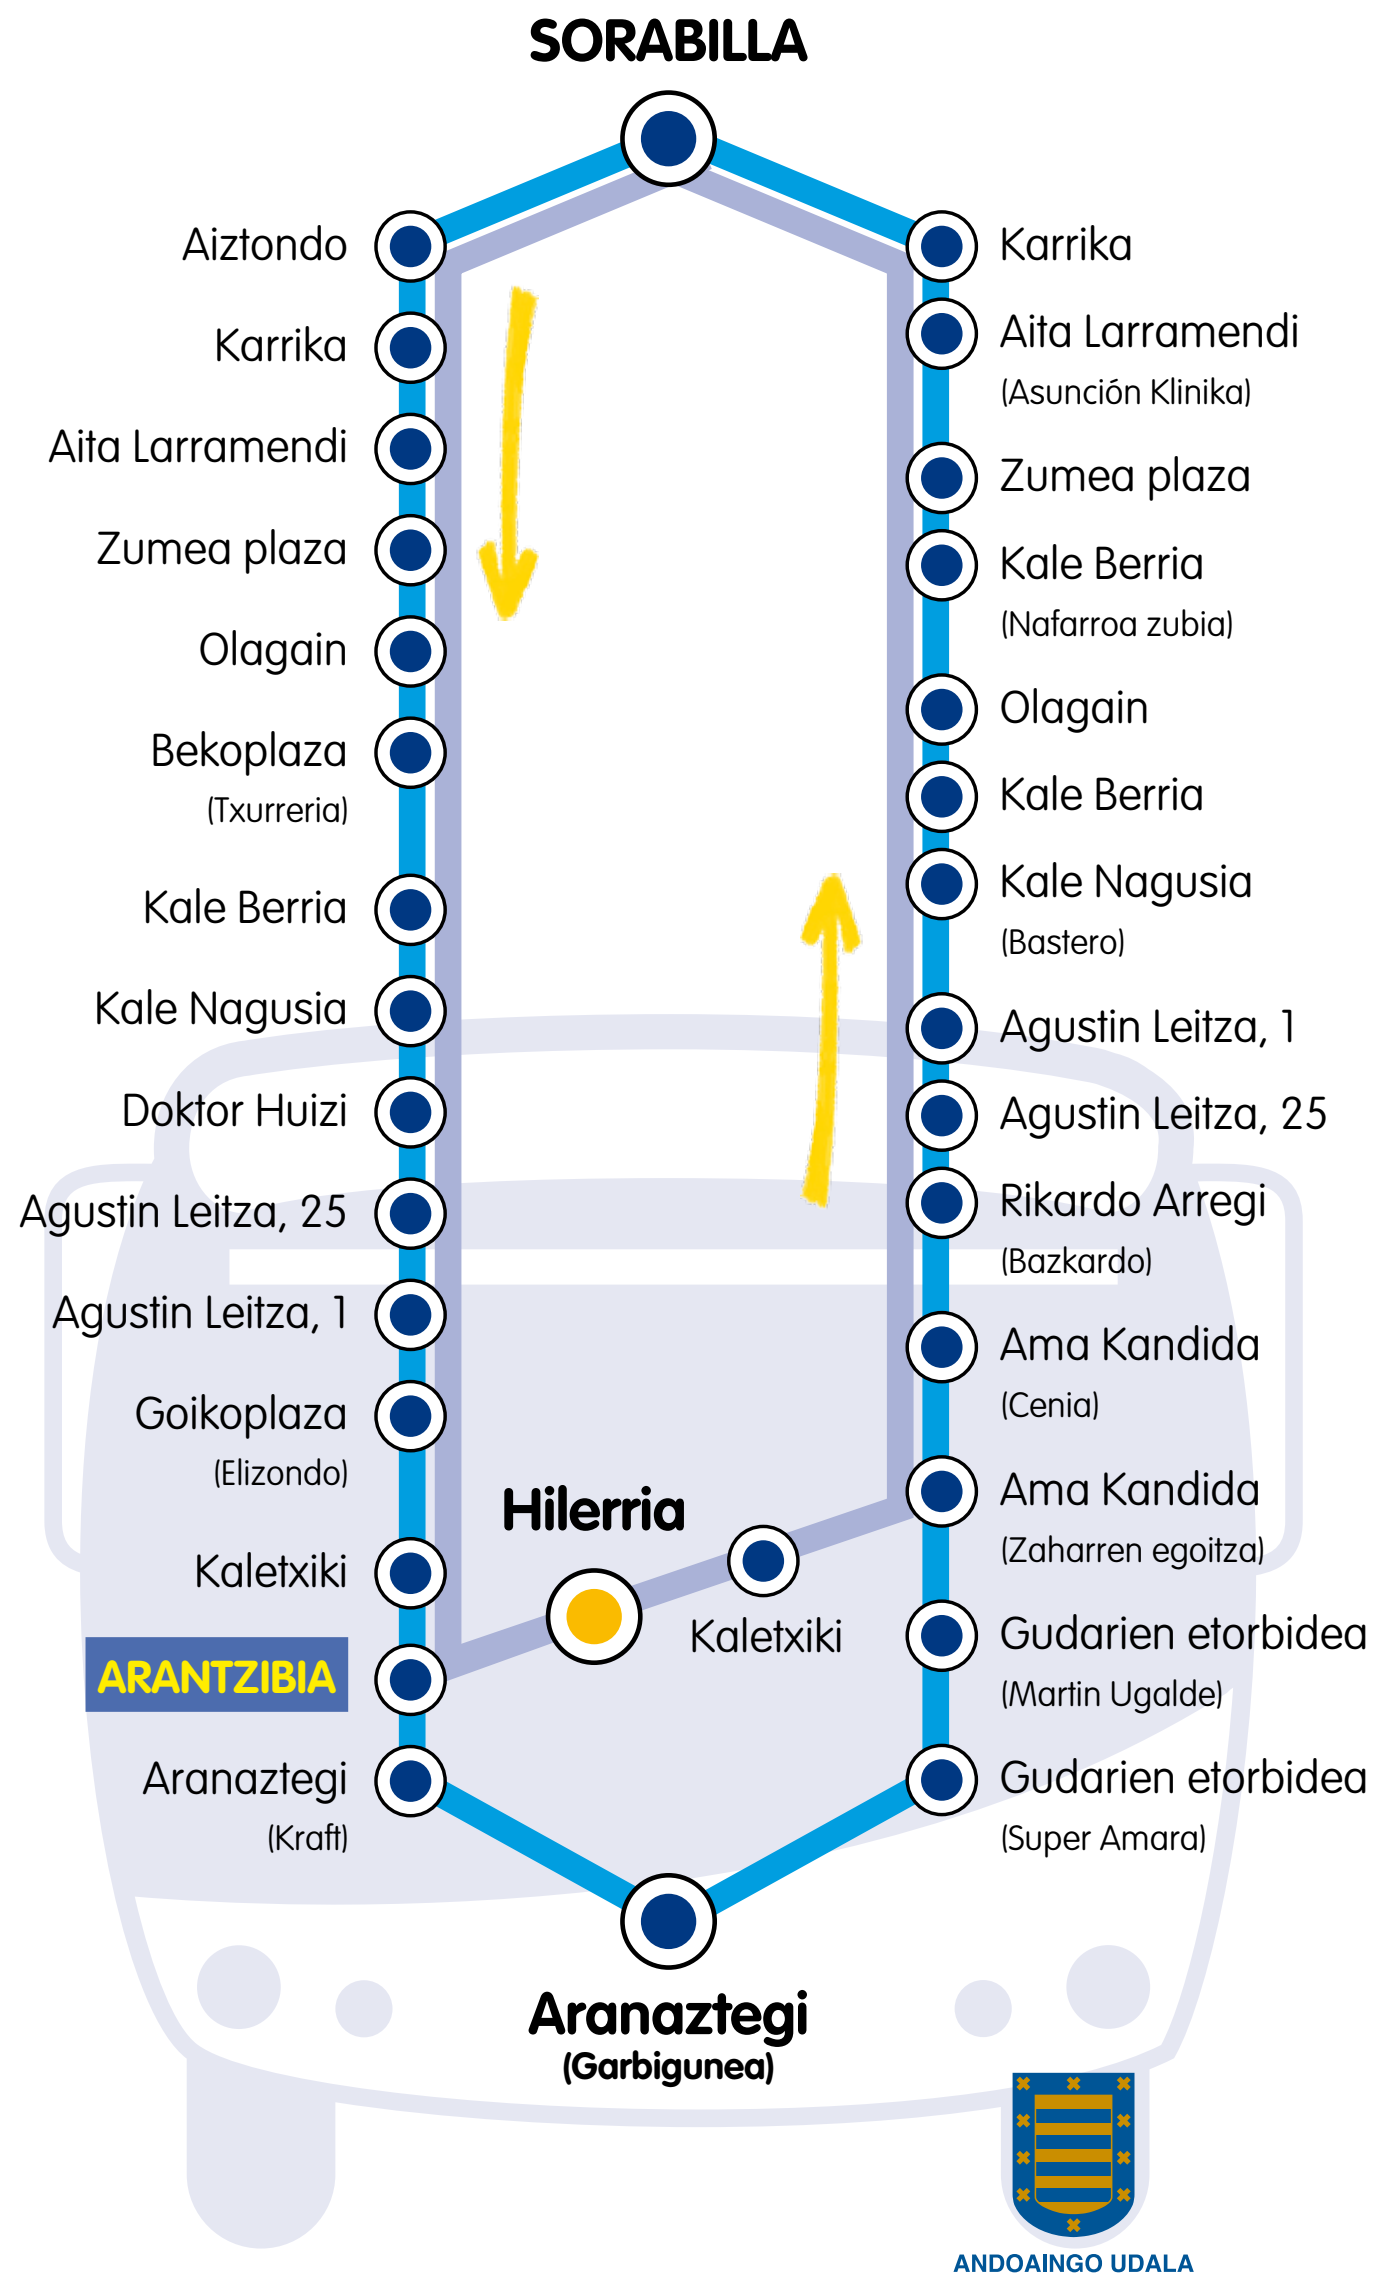

SORABILLA Leizotz

SORABILLA	Aiztondo	Karrika	Aita Larramendi	Zumea plaza	Olagain	Bekoplaza (Txurreria)	Kale Berria	Kale Nagusia	Doktor Huizi	Agustin Leitza, 25	Agustin Leitza, 1	Goikoplaza (Elizondo)	Kaletxiki	ARANTZIBIA	Hilerria	Aranaztegi (Kraff)	Aranaztegi (Garbigunea)
7:30	7:31	7:32	7:33	7:34	7:36	7:37	7:38	7:39	7:40	7:41	7:42	7:43	7:44	7:45		7:46	7:47
8:30	8:31	8:32	8:33	8:34	8:36	8:37	8:38	8:39	8:40	8:41	8:42	8:43	8:44	8:45		8:46	8:47
9:30	9:31	9:32	9:33	9:34	9:36	9:37	9:38	9:39	9:40	9:41	9:42	9:43	9:44	9:45		9:46	9:47
* 10:30	10:31	10:32	10:33	10:34	10:36	10:37	10:38	10:39	10:40	10:41	10:42	10:43	10:44	10:45		10:46	10:47
* 11:30	11:31	11:32	11:33	11:34	11:36	11:37	11:38	11:39	11:40	11:41	11:42	11:43	11:45	12:30	12:31	12:32	12:34
14:00	14:01	14:02	14:03	14:04	14:06	14:07	14:08	14:09	14:10	14:11	14:12	14:13	14:15	14:16		14:17	14:18
16:00	16:01	16:02	16:03	16:04	16:06	16:07	16:08	16:09	16:10	16:11	16:12	16:13	16:15	16:16		16:17	16:18
17:00	17:01	17:02	17:03	17:04	17:06	17:07	17:08	17:09	17:10	17:11	17:12	17:13	17:15	17:16		17:17	17:18
18:00	18:01	18:02	18:03	18:04	18:06	18:07	18:08	18:09	18:10	18:11	18:12	18:13	18:15	18:16		18:17	18:18
9:30	9:31	9:32	9:33	9:34	9:36	9:37	9:38	9:39	9:40	9:41	9:42	9:43	9:44	9:45		9:46	9:47
10:30	10:31	10:32	10:33	10:34	10:36	10:37	10:38	10:39	10:40	10:41	10:42	10:43	10:44	10:45	10:50		
11:30	11:31	11:32	11:33	11:34	11:36	11:37	11:38	11:39	11:40	11:41	11:42	11:43	11:45	11:45	11:50		
12:30	12:31	12:32	12:33	12:34	12:36	12:37	12:38	12:39	12:40	12:41	12:42	12:43	12:45	12:45		12:46	12:47

Astelehenetik ostiralera

* Asteazkenetan ez du ibilbide hau egingo

De lunes a viernes

* El mi6rcoles no realizar6 este recorrido

← Larunbatak / S6bados

HILERRIA

← Asteazken eta larunbatak / Mi6rcoles y s6bados

CEMENTERIO

← Larunbatak / S6bados

LEIZOTZ Sorabilla