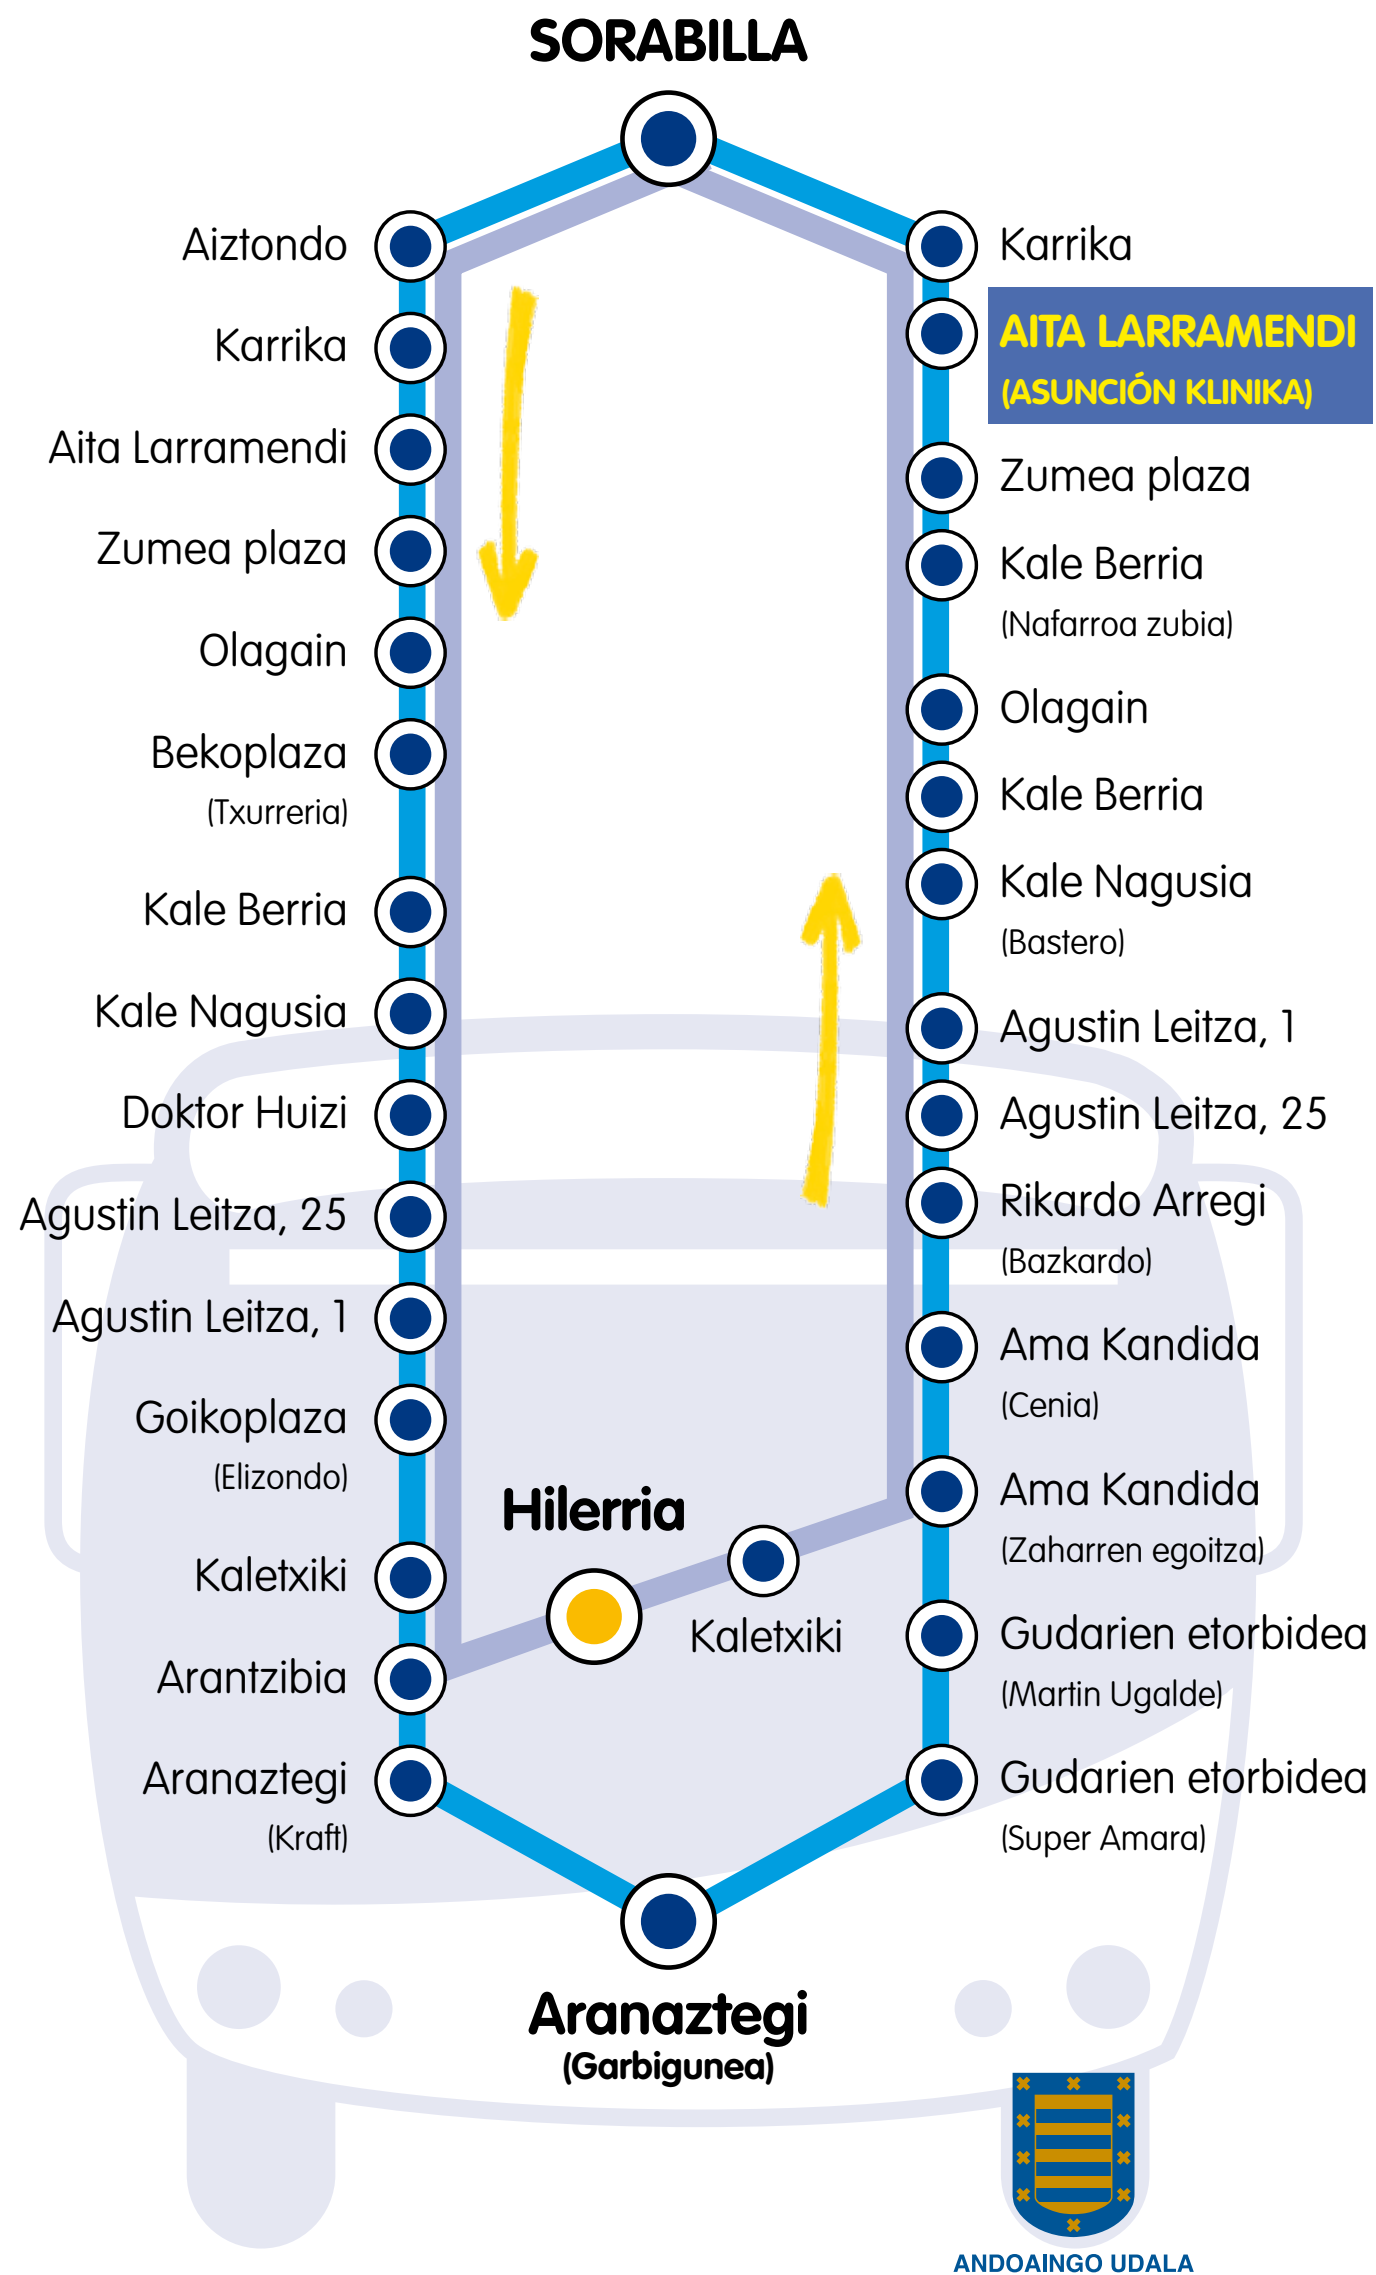

SORABILLA Leizotz

SORABILLA	Aiztondo	Karrika	Aita Larramendi	Zumea plaza	Olagain	Bekoplaza (Txurreria)	Kale Berria	Kale Nagusia	Doktor Huizi	Agustin Leitza, 25	Agustin Leitza, 1	Goikoplaza (Elizondo)	Kaleixiki	Arantzibia	Hilerria	Aranaztegi (Kraff)	Aranaztegi (Garbiguea)	
7:30	7:31	7:32	7:33	7:34	7:36	7:37	7:38	7:39	7:40	7:41	7:42	7:43	7:44	7:45		7:46	7:47	Astelehenetik ostiralera
8:30	8:31	8:32	8:33	8:34	8:36	8:37	8:38	8:39	8:40	8:41	8:42	8:43	8:44	8:45		8:46	8:47	
9:30	9:31	9:32	9:33	9:34	9:36	9:37	9:38	9:39	9:40	9:41	9:42	9:43	9:44	9:45		9:46	9:47	
* 10:30	10:31	10:32	10:33	10:34	10:36	10:37	10:38	10:39	10:40	10:41	10:42	10:43	10:44	10:45		10:46	10:47	* Asteazkenetan ez du ibilbide hau egingo
* 11:30	11:31	11:32	11:33	11:34	11:36	11:37	11:38	11:39	11:40	11:41	11:42	11:43	11:45 12:30	12:31		12:32	12:34	
14:00	14:01	14:02	14:03	14:04	14:06	14:07	14:08	14:09	14:10	14:11	14:12	14:13	14:15	14:16		14:17	14:18	De lunes a viernes
16:00	16:01	16:02	16:03	16:04	16:06	16:07	16:08	16:09	16:10	16:11	16:12	16:13	16:15	16:16		16:17	16:18	
17:00	17:01	17:02	17:03	17:04	17:06	17:07	17:08	17:09	17:10	17:11	17:12	17:13	17:15	17:16		17:17	17:18	* El miércoles no realizará este recorrido
18:00	18:01	18:02	18:03	18:04	18:06	18:07	18:08	18:09	18:10	18:11	18:12	18:13	18:15	18:16		18:17	18:18	
9:30	9:31	9:32	9:33	9:34	9:36	9:37	9:38	9:39	9:40	9:41	9:42	9:43	9:44	9:45		9:46	9:47	← Larunbatak / Sábados
10:30	10:31	10:32	10:33	10:34	10:36	10:37	10:38	10:39	10:40	10:41	10:42	10:43	10:44	10:45	10:50			HILERRIA
11:30	11:31	11:32	11:33	11:34	11:36	11:37	11:38	11:39	11:40	11:41	11:42	11:43	11:45	11:45	11:50			← Asteazken eta larunbatak / Miércoles y sábados
12:30	12:31	12:32	12:33	12:34	12:36	12:37	12:38	12:39	12:40	12:41	12:42	12:43	12:45	12:45		12:46	12:47	← Larunbatak / Sábados
																		← Larunbatak / Sábados