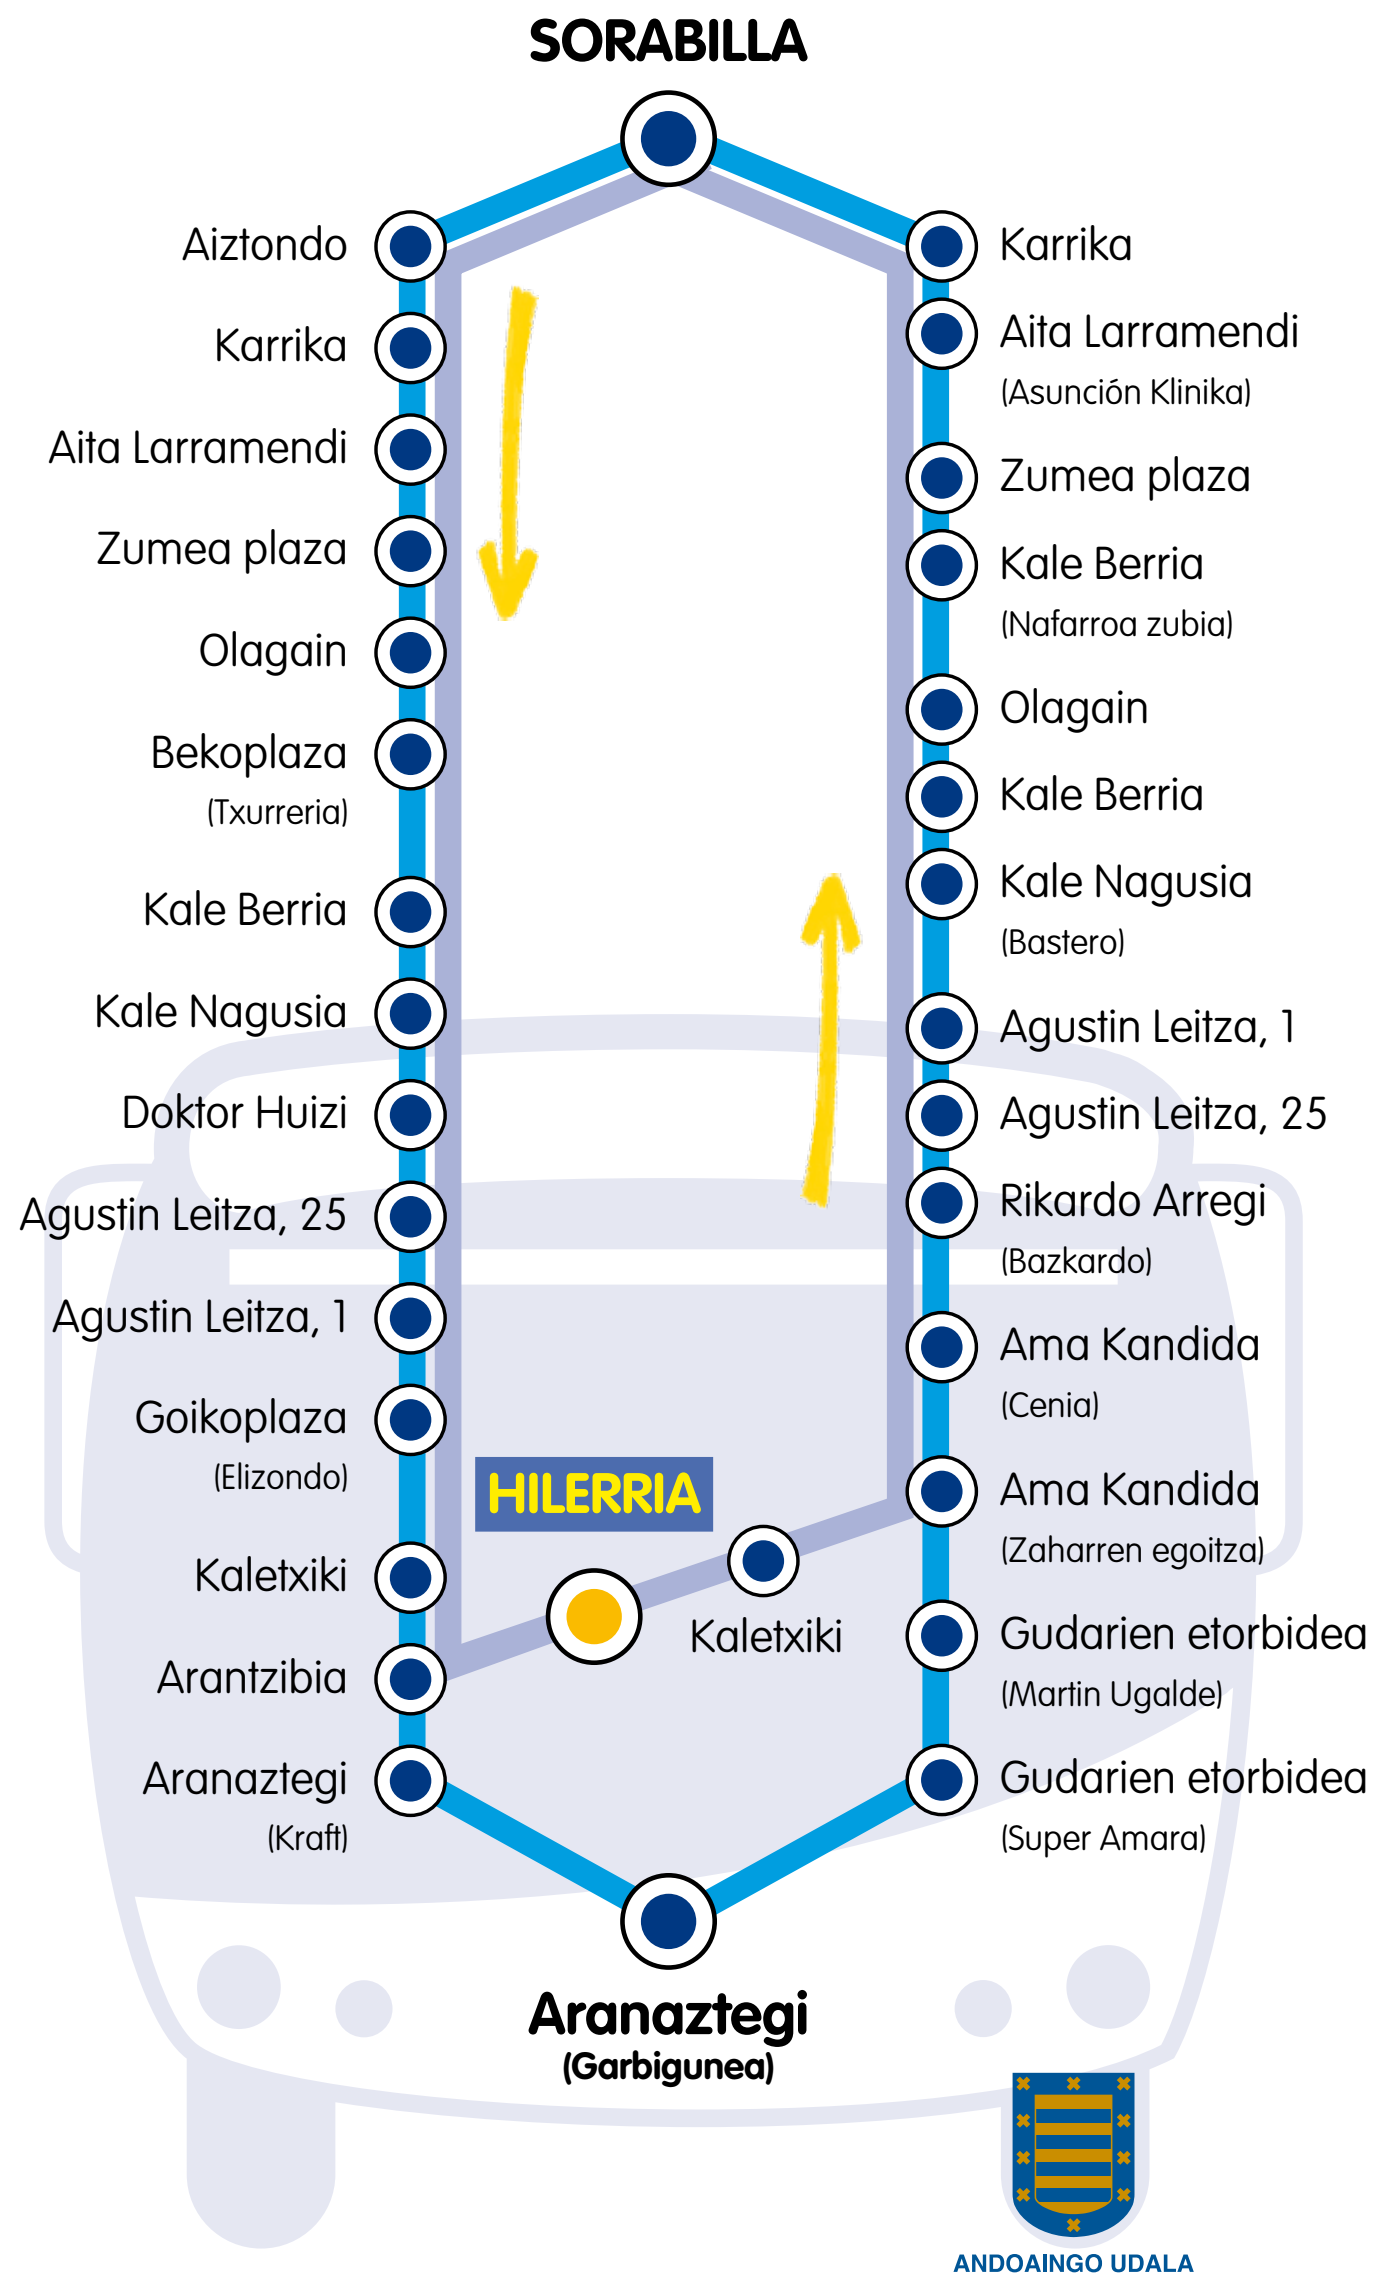

SORABILLA Leizotz

SORABILLA	Aiztondo	Karrika	Aita Larramendi	Zumea plaza	Olagain	Bekoplaza (Txurreria)	Kale Berria	Kale Nagusia	Doktor Huizi	Agustin Leitza, 25	Agustin Leitza, 1	Goikoplaza (Elizondo)	Kaletxiki	Arantzibia	Hilerria	Aranaztegi (Kraff)	Aranaztegi (Garbiguea)		
7:30	7:31	7:32	7:33	7:34	7:36	7:37	7:38	7:39	7:40	7:41	7:42	7:43	7:44	7:45		7:46	7:47	Astelehenetik ostiralera	
8:30	8:31	8:32	8:33	8:34	8:36	8:37	8:38	8:39	8:40	8:41	8:42	8:43	8:44	8:45		8:46	8:47		
9:30	9:31	9:32	9:33	9:34	9:36	9:37	9:38	9:39	9:40	9:41	9:42	9:43	9:44	9:45		9:46	9:47		
* 10:30	10:31	10:32	10:33	10:34	10:36	10:37	10:38	10:39	10:40	10:41	10:42	10:43	10:44	10:45		10:46	10:47	* Asteazkenetan ez du ibilbide hau egingo	
* 11:30	11:31	11:32	11:33	11:34	11:36	11:37	11:38	11:39	11:40	11:41	11:42	11:43	11:45	12:30		12:32	12:34		
14:00	14:01	14:02	14:03	14:04	14:06	14:07	14:08	14:09	14:10	14:11	14:12	14:13	14:15	14:16		14:17	14:18	De lunes a viernes	
16:00	16:01	16:02	16:03	16:04	16:06	16:07	16:08	16:09	16:10	16:11	16:12	16:13	16:15	16:16		16:17	16:18		
17:00	17:01	17:02	17:03	17:04	17:06	17:07	17:08	17:09	17:10	17:11	17:12	17:13	17:15	17:16		17:17	17:18		
18:00	18:01	18:02	18:03	18:04	18:06	18:07	18:08	18:09	18:10	18:11	18:12	18:13	18:15	18:16		18:17	18:18	* El miércoles no realizará este recorrido	
9:30	9:31	9:32	9:33	9:34	9:36	9:37	9:38	9:39	9:40	9:41	9:42	9:43	9:44	9:45		9:46	9:47	← Larunbatak / Sábados	
10:30	10:31	10:32	10:33	10:34	10:36	10:37	10:38	10:39	10:40	10:41	10:42	10:43	10:44	10:45	10:50	HILERRIA			
11:30	11:31	11:32	11:33	11:34	11:36	11:37	11:38	11:39	11:40	11:41	11:42	11:43	11:45	11:45	11:50	← Asteazken eta larunbatak / Miércoles y sábados			
12:30	12:31	12:32	12:33	12:34	12:36	12:37	12:38	12:39	12:40	12:41	12:42	12:43	12:45	12:45		12:46	12:47	← Larunbatak / Sábados	
																CEMENTERIO			