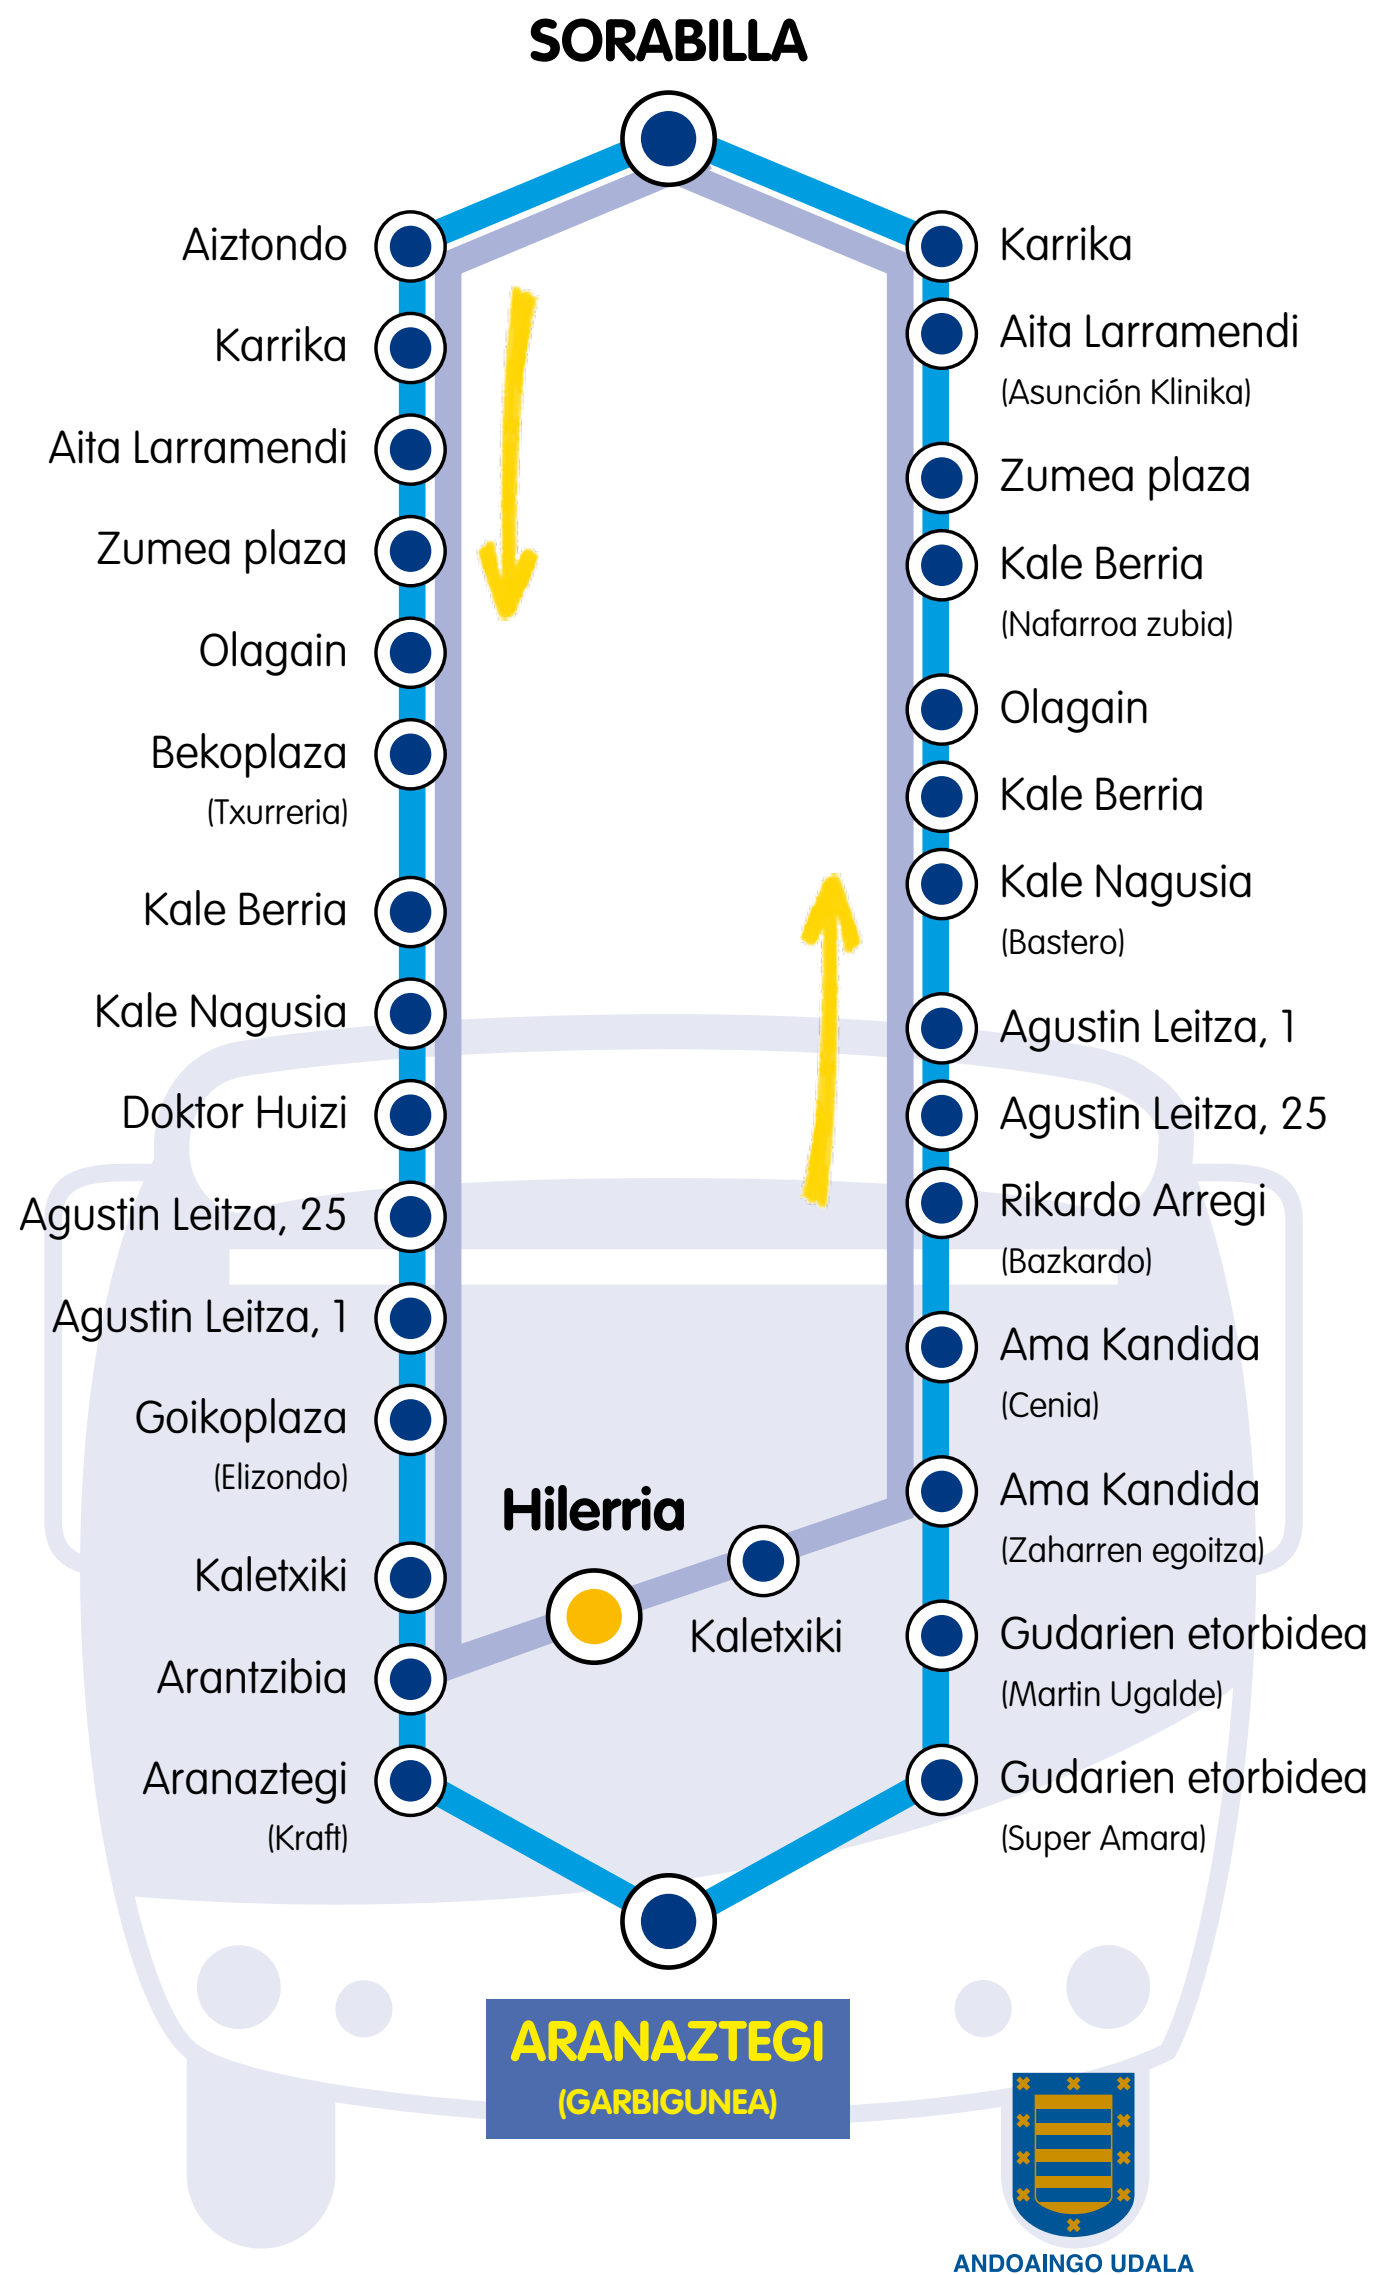

SORABILLA Leizotz

SORABILLA	Aiztondo	Karrika	Aita Larramendi	Zumea plaza	Olagain	Bekoplaza (Txurreria)	Kale Berria	Kale Nagusia	Doktor Huizi	Agustin Leitza, 25	Agustin Leitza, 1	Goikoplaza (Elizondo)	Kaletxiki	Arantzibia	Hilerria	Aranaztegi (Kraff)	ARANAZTEGI (GARBIGUNEA)
7:30	7:31	7:32	7:33	7:34	7:36	7:37	7:38	7:39	7:40	7:41	7:42	7:43	7:44	7:45		7:46	7:47
8:30	8:31	8:32	8:33	8:34	8:36	8:37	8:38	8:39	8:40	8:41	8:42	8:43	8:44	8:45		8:46	8:47
9:30	9:31	9:32	9:33	9:34	9:36	9:37	9:38	9:39	9:40	9:41	9:42	9:43	9:44	9:45		9:46	9:47
* 10:30	10:31	10:32	10:33	10:34	10:36	10:37	10:38	10:39	10:40	10:41	10:42	10:43	10:44	10:45		10:46	10:47
* 11:30	11:31	11:32	11:33	11:34	11:36	11:37	11:38	11:39	11:40	11:41	11:42	11:43	11:45 12:30	12:31		12:32	12:34
14:00	14:01	14:02	14:03	14:04	14:06	14:07	14:08	14:09	14:10	14:11	14:12	14:13	14:15	14:16		14:17	14:18
16:00	16:01	16:02	16:03	16:04	16:06	16:07	16:08	16:09	16:10	16:11	16:12	16:13	16:15	16:16		16:17	16:18
17:00	17:01	17:02	17:03	17:04	17:06	17:07	17:08	17:09	17:10	17:11	17:12	17:13	17:15	17:16		17:17	17:18
18:00	18:01	18:02	18:03	18:04	18:06	18:07	18:08	18:09	18:10	18:11	18:12	18:13	18:15	18:16		18:17	18:18
9:30	9:31	9:32	9:33	9:34	9:36	9:37	9:38	9:39	9:40	9:41	9:42	9:43	9:44	9:45		9:46	9:47
10:30	10:31	10:32	10:33	10:34	10:36	10:37	10:38	10:39	10:40	10:41	10:42	10:43	10:44	10:45	10:50		
11:30	11:31	11:32	11:33	11:34	11:36	11:37	11:38	11:39	11:40	11:41	11:42	11:43	11:45	11:45	11:50		
12:30	12:31	12:32	12:33	12:34	12:36	12:37	12:38	12:39	12:40	12:41	12:42	12:43	12:45	12:45		12:46	12:47