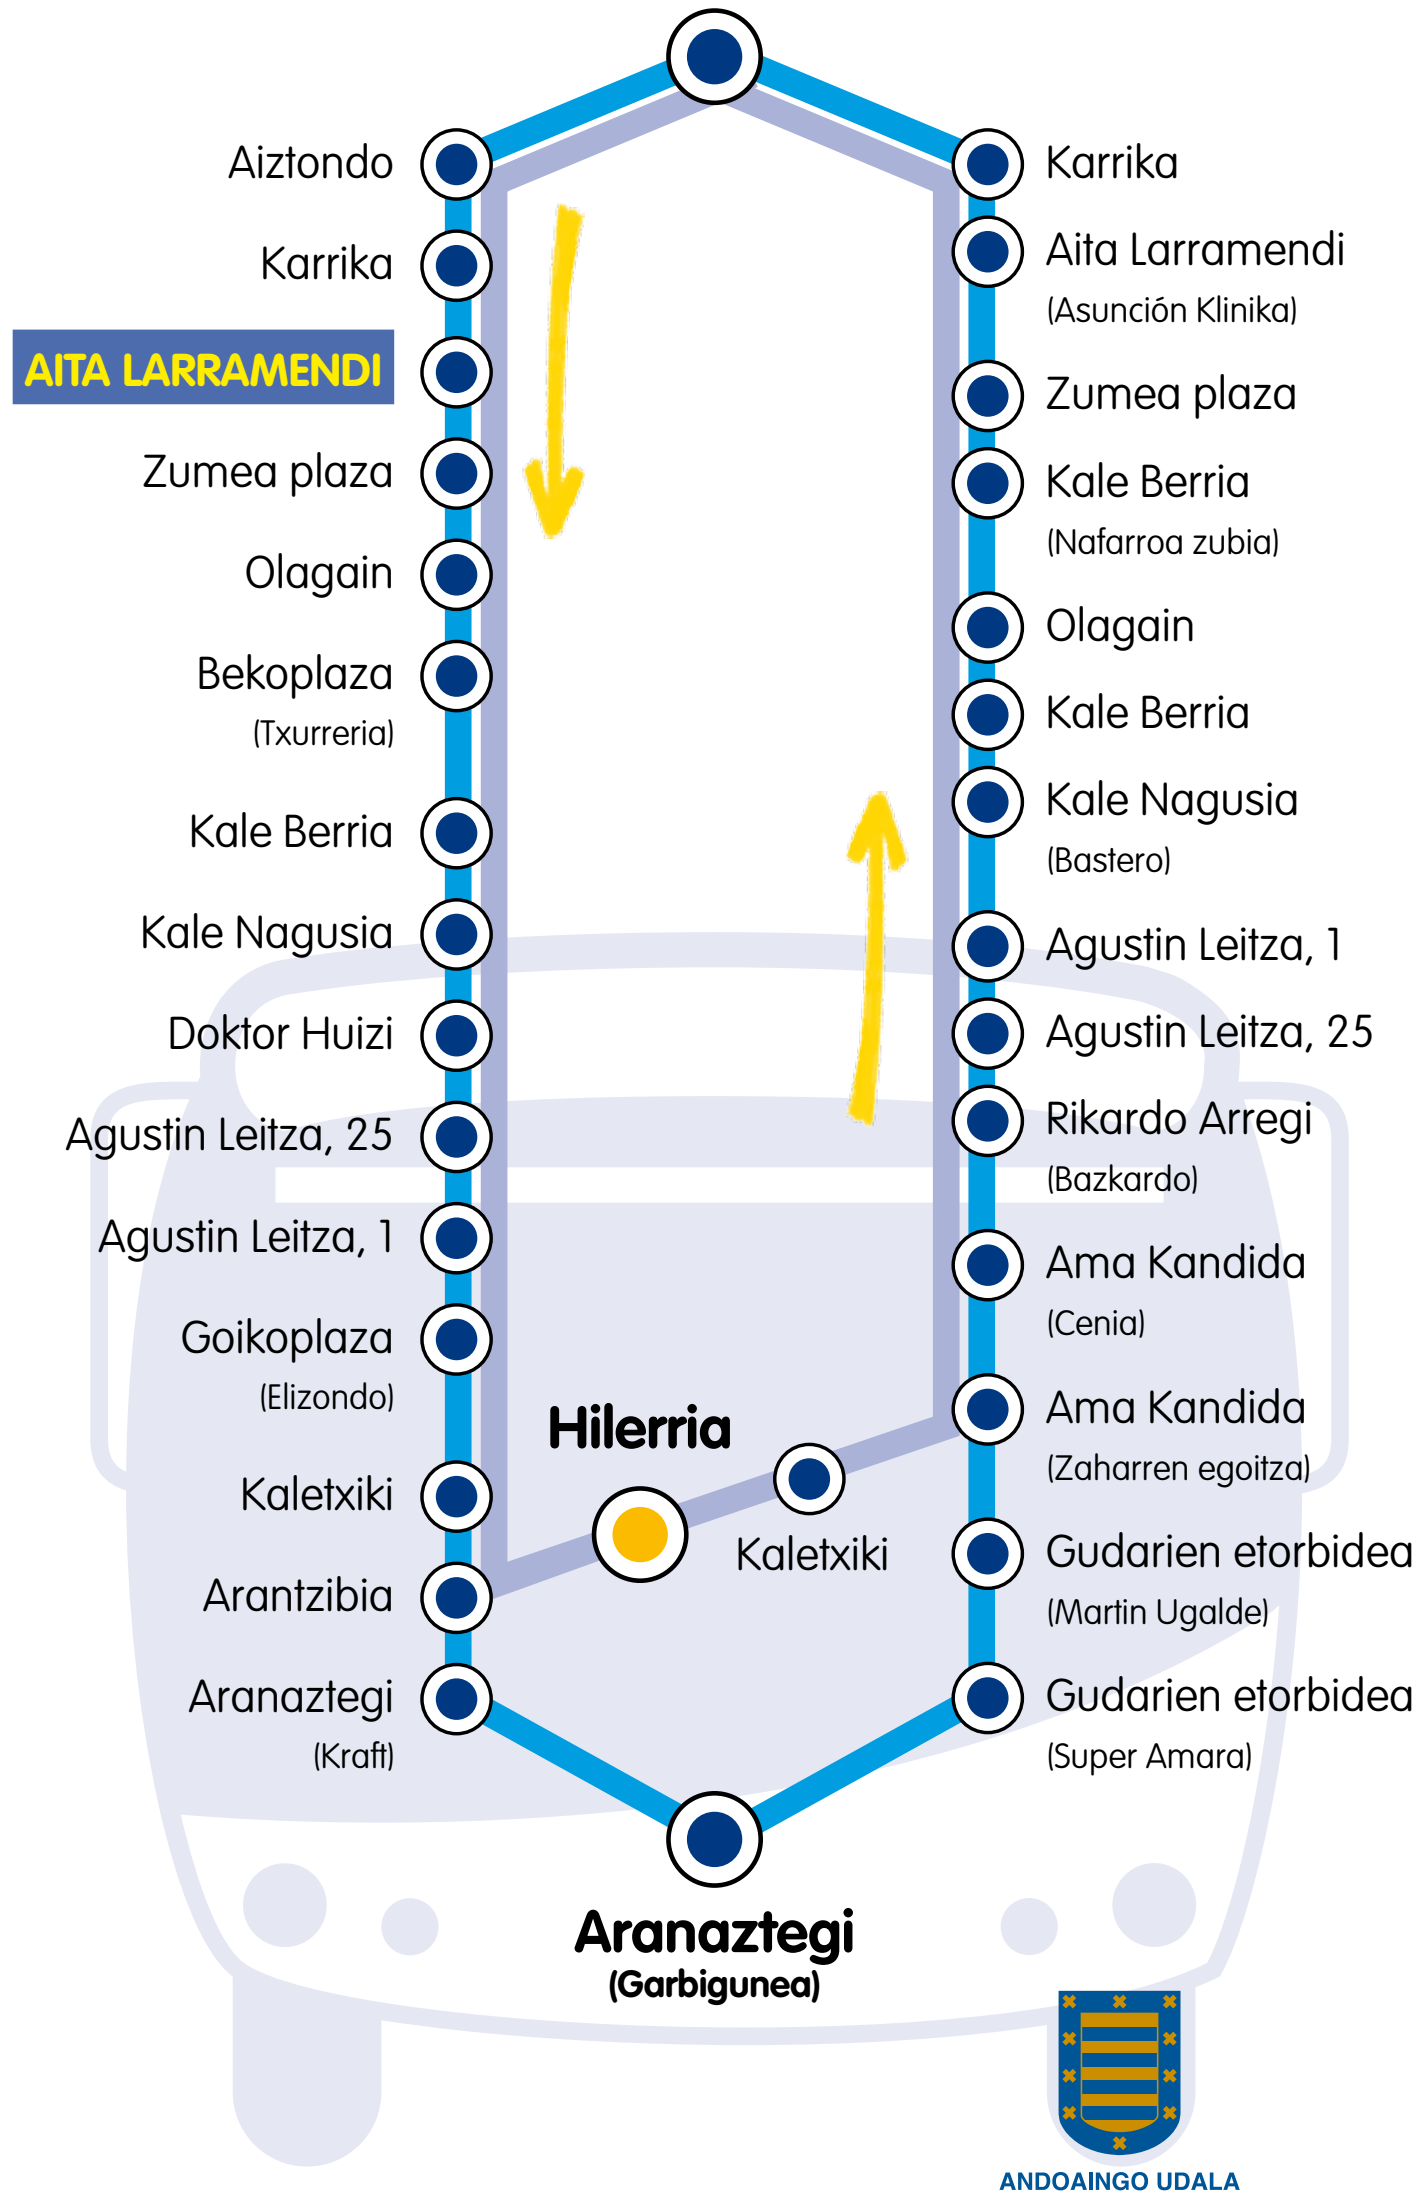

SORABILLA

SORABILLA → Leizotz

SORABILLA	Aiztondo	Karrika	AITA LARRAMENDI	Zumea plaza	Olagain	Bekoplaza (Txurreria)	Kale Berría	Kale Nagusia	Doktor Huizi	Agustin Leitza, 25	Agustin Leitza, 1	Goikoplaza (Elizondo)	Kaleixiki	Arantzibia	Hilerria	Aranaztegi (Kraff)	Aranaztegi (Garbiguea)
7:30	7:31	7:32	7:33	7:34	7:36	7:37	7:38	7:39	7:40	7:41	7:42	7:43	7:44	7:45		7:46	7:47
8:30	8:31	8:32	8:33	8:34	8:36	8:37	8:38	8:39	8:40	8:41	8:42	8:43	8:44	8:45		8:46	8:47
9:30	9:31	9:32	9:33	9:34	9:36	9:37	9:38	9:39	9:40	9:41	9:42	9:43	9:44	9:45		9:46	9:47
* 10:30	10:31	10:32	10:33	10:34	10:36	10:37	10:38	10:39	10:40	10:41	10:42	10:43	10:44	10:45		10:46	10:47
* 11:30	11:31	11:32	11:33	11:34	11:36	11:37	11:38	11:39	11:40	11:41	11:42	11:43	11:45	12:30		12:31	12:34
14:00	14:01	14:02	14:03	14:04	14:06	14:07	14:08	14:09	14:10	14:11	14:12	14:13	14:15	14:16		14:17	14:18
16:00	16:01	16:02	16:03	16:04	16:06	16:07	16:08	16:09	16:10	16:11	16:12	16:13	16:15	16:16		16:17	16:18
17:00	17:01	17:02	17:03	17:04	17:06	17:07	17:08	17:09	17:10	17:11	17:12	17:13	17:15	17:16		17:17	17:18
18:00	18:01	18:02	18:03	18:04	18:06	18:07	18:08	18:09	18:10	18:11	18:12	18:13	18:15	18:16		18:17	18:18
9:30	9:31	9:32	9:33	9:34	9:36	9:37	9:38	9:39	9:40	9:41	9:42	9:43	9:44	9:45		9:46	9:47
10:30	10:31	10:32	10:33	10:34	10:36	10:37	10:38	10:39	10:40	10:41	10:42	10:43	10:44	10:45	10:50		
11:30	11:31	11:32	11:33	11:34	11:36	11:37	11:38	11:39	11:40	11:41	11:42	11:43	11:45	11:45	11:50		
12:30	12:31	12:32	12:33	12:34	12:36	12:37	12:38	12:39	12:40	12:41	12:42	12:43	12:45	12:45		12:46	12:47

Astelehenetik ostiralera

* Asteazkenetan ez du ibilbide hau egingo

De lunes a viernes

* El miércoles no realizará este recorrido

← Larunbatak / Sábados

HILERRIA

← Asteazken eta larunbatak / Miércoles y sábados

CEMENTERIO

← Larunbatak / Sábados

LEIZOTZ → Sorabilla