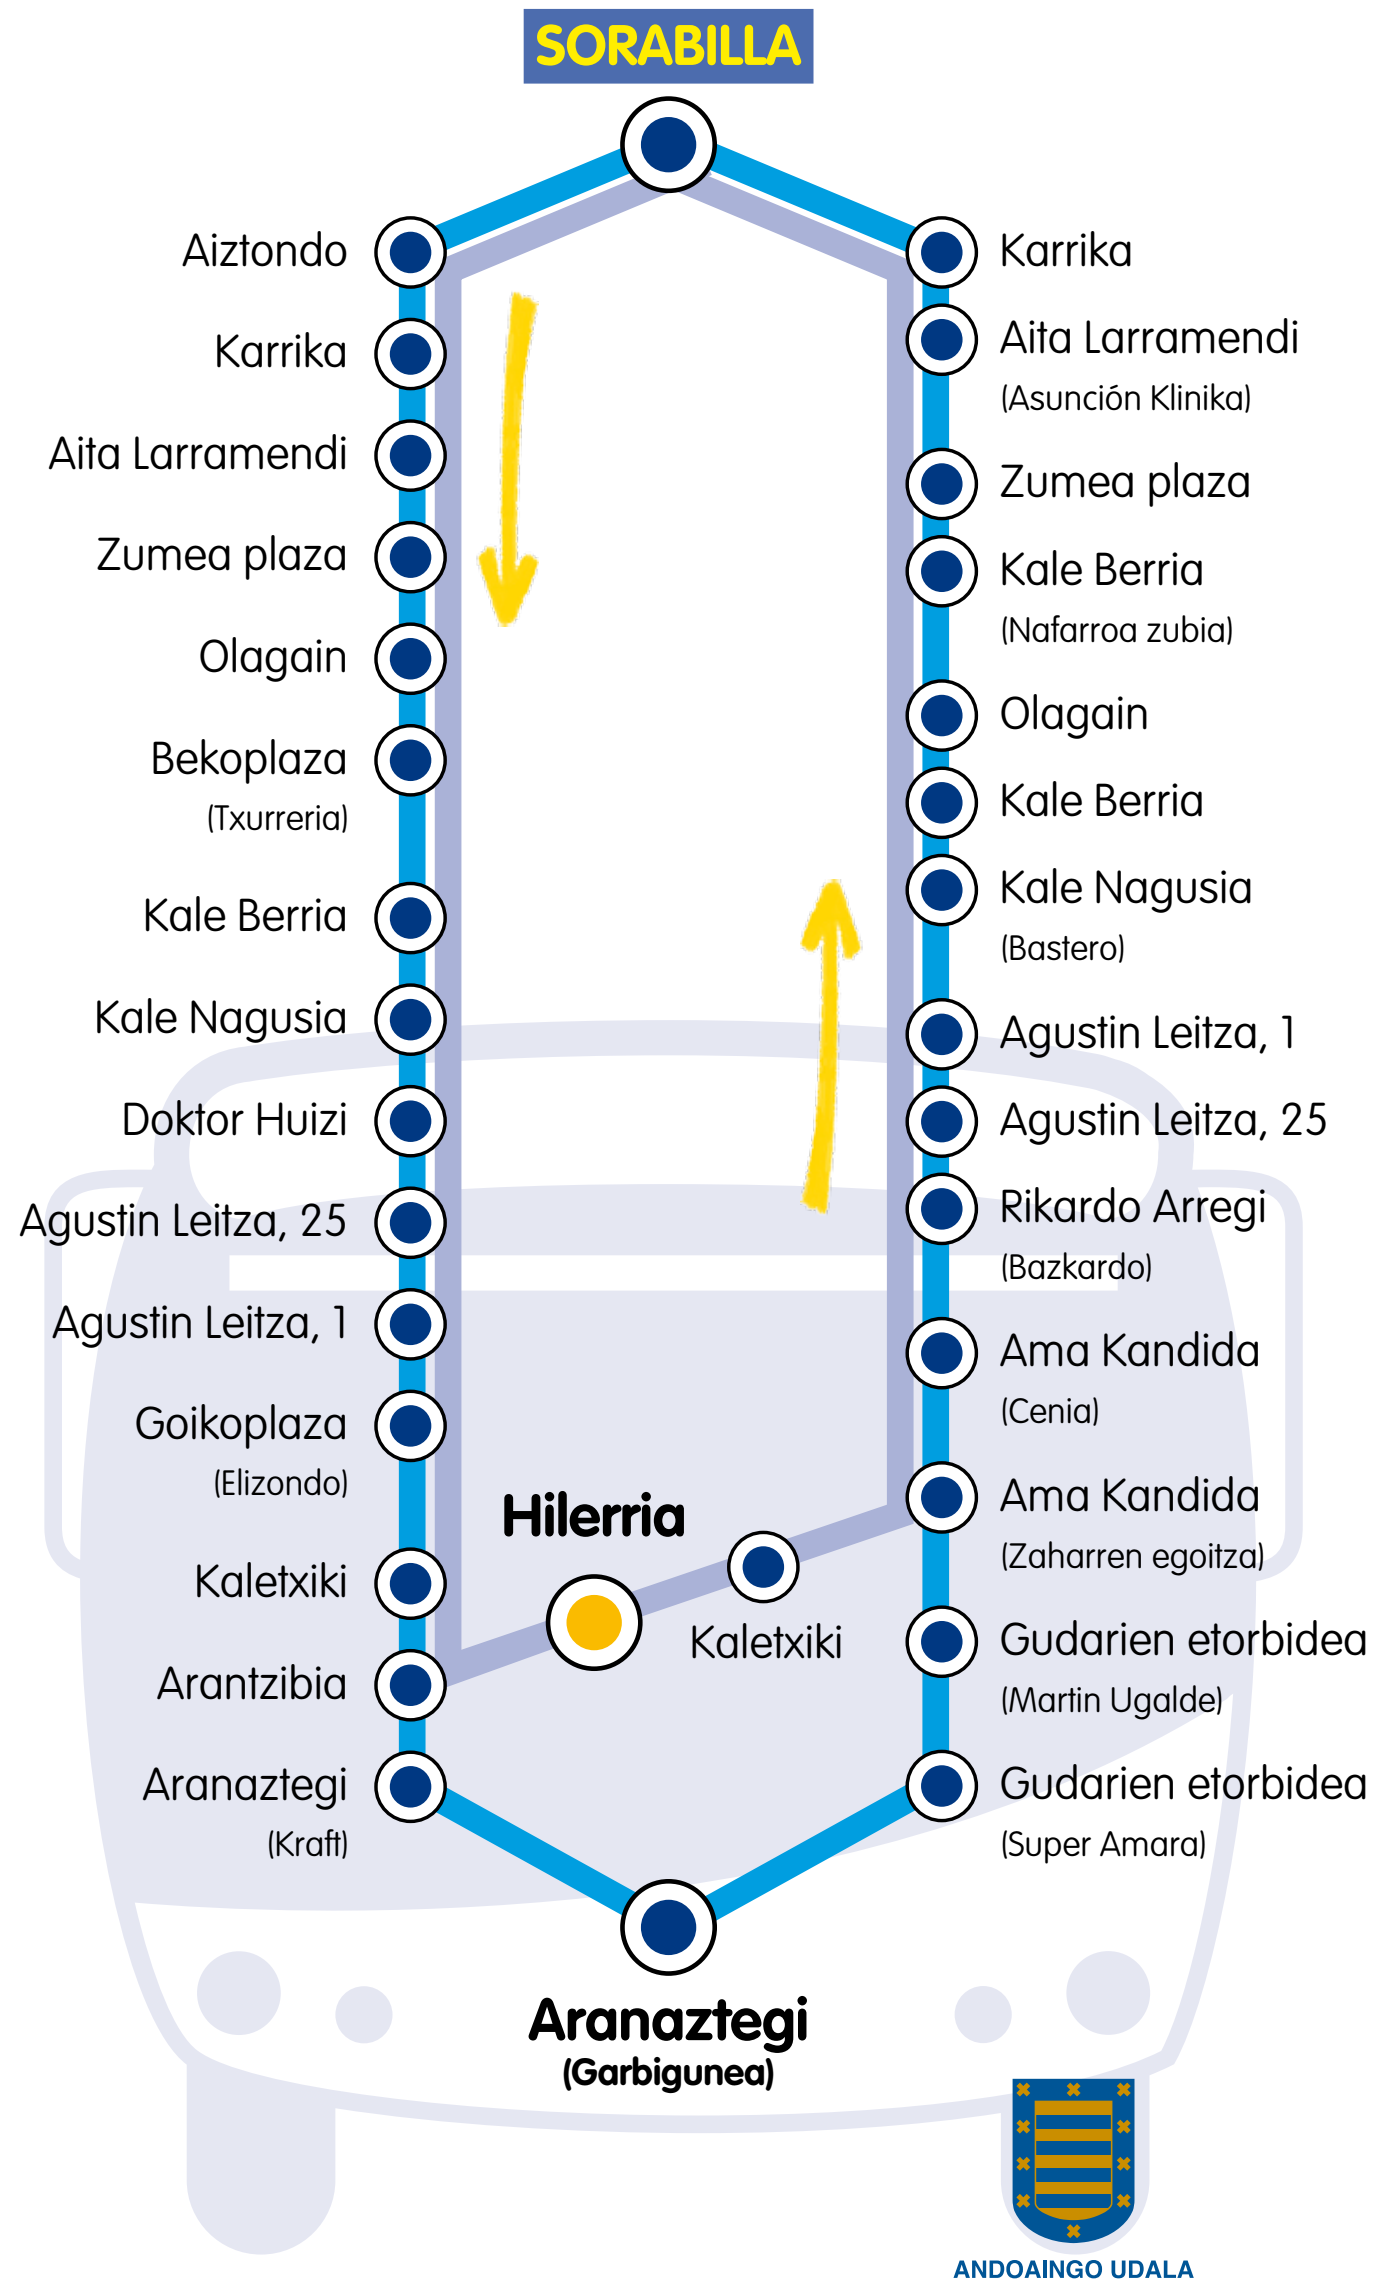

TIPi-TAPA

AURRERANTZ GOAZ

SORABILLA → Leizotz

SORABILLA	Aiztondo	Karrika	Aita Larramendi	Zumea plaza	Olagain	Bekoplaza (Txurreria)	Kale Berria	Kale Nagusia	Doktor Huizi	Agustin Leitza, 25	Agustin Leitza, 1	Goikoplaza (Elizondo)	Kaletxiki	Arantzibia	Hilerria	Aranztegi (Kraff)	Aranztegi (Garbigunea)
7:30	7:31	7:32	7:33	7:34	7:36	7:37	7:38	7:39	7:40	7:41	7:42	7:43	7:44	7:45		7:46	7:47
8:30	8:31	8:32	8:33	8:34	8:36	8:37	8:38	8:39	8:40	8:41	8:42	8:43	8:44	8:45		8:46	8:47
9:30	9:31	9:32	9:33	9:34	9:36	9:37	9:38	9:39	9:40	9:41	9:42	9:43	9:44	9:45		9:46	9:47
* 10:30	10:31	10:32	10:33	10:34	10:36	10:37	10:38	10:39	10:40	10:41	10:42	10:43	10:44	10:45		10:46	10:47
* 11:30	11:31	11:32	11:33	11:34	11:36	11:37	11:38	11:39	11:40	11:41	11:42	11:43	11:45 12:30	12:31		12:32	12:34
14:00	14:01	14:02	14:03	14:04	14:06	14:07	14:08	14:09	14:10	14:11	14:12	14:13	14:15	14:16		14:17	14:18
16:00	16:01	16:02	16:03	16:04	16:06	16:07	16:08	16:09	16:10	16:11	16:12	16:13	16:15	16:16		16:17	16:18
17:00	17:01	17:02	17:03	17:04	17:06	17:07	17:08	17:09	17:10	17:11	17:12	17:13	17:15	17:16		17:17	17:18
18:00	18:01	18:02	18:03	18:04	18:06	18:07	18:08	18:09	18:10	18:11	18:12	18:13	18:15	18:16		18:17	18:18
9:30	9:31	9:32	9:33	9:34	9:36	9:37	9:38	9:39	9:40	9:41	9:42	9:43	9:44	9:45		9:46	9:47
10:30	10:31	10:32	10:33	10:34	10:36	10:37	10:38	10:39	10:40	10:41	10:42	10:43	10:44	10:45	10:50	← Larunbatak / Sábados	
11:30	11:31	11:32	11:33	11:34	11:36	11:37	11:38	11:39	11:40	11:41	11:42	11:43	11:45	11:45	11:50	← Larunbatak / Sábados	
12:30	12:31	12:32	12:33	12:34	12:36	12:37	12:38	12:39	12:40	12:41	12:42	12:43	12:45	12:45		12:46	12:47